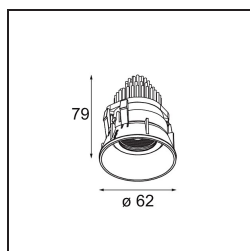

Specifications

Materiale	13743138
Tipo di Sorgente	LED
Tipologia LED	BRIDGELUX WARMDIM 8W
Tecnologie LED	COB
CRI	Min. 95
Temperatura di colore della luce	1800-3000K (Warm Dim)
Vita utile	L90B10 @50.000 ore
Lampadina inclusa	Sì
Numero di fonte luminosa	1
Codice di flusso CIE	91 98 100 100 100
Binning (SDCM)	3
Direzione della luce	Diretta
Ottiche	Collimatore
Fascio misurato (°)	31,0
Volt in ingresso	Necessario driver a corrente costante
Classificazione elettrica	III
Grado IP	55
Test filo a caldo (°C)	850
Interno/Esterno	Interno
Applicazione	Soffitto, Parete
Montaggio	Incassato
Foro d'incasso (mm)	ø68 for Frame Recessed; ø89 for Frame Recessed TrimLess
Profondità di montaggio (mm)	110,0
Orientabilità	H 355° V 25°
Distanza dall'oggetto illuminato (m)	0,1
Colore primario & Finitura primaria	Bianco, Opaca
Peso lordo (g)	141,0
Corrente di azionamento (mA)	250
Min. forward voltage (Vf)	29,5
Max. forward voltage (Vf)	35,8
Connected load (W)	8,3
Flusso luminoso per lampade (lm)	665
Efficienza (lm/W)	80

Livello abbagliamento	23
Remark	<ul style="list-style-type: none">• Tetrix Recessed Ring o Tube Surface non incluso• Questo non è un prodotto completo. È necessario un Tetrix Recessed Ring o Tube Surface.• Questo non è un prodotto completo. È necessario un Tetrix Recessed Ring o Tube Surface.