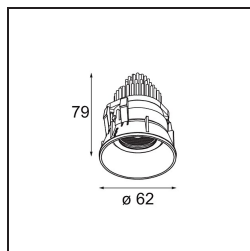

Caractéristiques

Matériaux	13743138
Type de Source Lumineuse	LED
Type de LED	BRIDGELUX WARMDIM 8W
Technologie LED	LED COB
CRI	Min. 95
Température de Couleur	1800-3000K (Warm Dim)
Durée de Vie	L90B10 à 50 000 heures
Ampoule incluse	Oui
Nombre de Sources Lumineuses	1
Code de flux CIE	91 98 100 100 100
Groupe (SDCM)	3
Direction de la Lumière	Bas
Optique	Collimateur
Faisceau mesuré (°)	31,0
Tension d'Entrée	Driver à Courant Constant Requis
Classe Électrique	III
Indice de protection IP	55
Essai au fil incandescent (°C)	850
Intérieur/extérieur	Intérieur
Application	Plafond, Mur
Montage	Encastré
Taille de découpe (mm)	ø68 for Frame Recessed; ø89 for Frame Recessed TrimLess
Profondeur de montage (mm)	110,0
Ajustabilité	H 355° V 25°
Distance avec l'Objet Éclairé (m)	0,1
Couleur Principale & Finition Principale	Blanc, Mat
Poids brut (g)	141,0
Courant du driver (mA)	250
Min. forward voltage (Vf)	29,5
Max. forward voltage (Vf)	35,8
Connected load (W)	8,3
Flux lumineux par lampe (lm)	665
Efficacité (lm/W)	80

UGR	23
Commentaire	<ul style="list-style-type: none">• Tetrix Recessed Ring ou Tube Surface non inclus• Ceci n'est pas un produit complet. Un Tetrix Recessed Ring ou Tube Surface est requis.• Ceci n'est pas un produit complet. Un Tetrix Recessed Ring ou Tube Surface est requis.