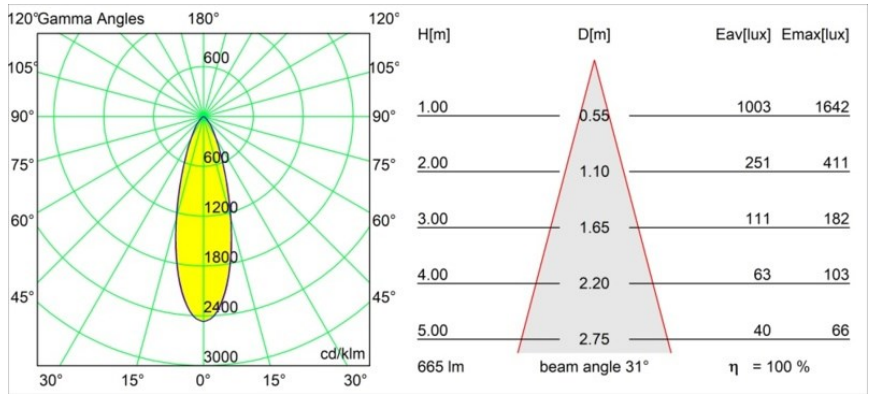

Distribution de Lumière & Schéma de Faisceau