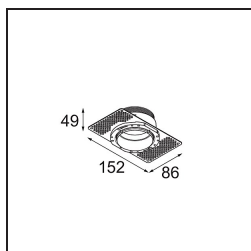

UGR	23
Commentaire	<ul style="list-style-type: none">• Tetrix Recessed Ring ou Tube Surface non inclus• Ceci n'est pas un produit complet. Un Tetrix Recessed Ring ou Tube Surface est requis.• Ceci n'est pas un produit complet. Un Tetrix Recessed Ring ou Tube Surface est requis.

TM30 & CRI diagrammes

Distribution de Lumière & Schéma de Faisceau

Diagrammes

Accessoires d'Eclairage optiques

13515032 Snoot 32 Black Structure
13515038 Snoot 32 White Matt

13515132 Honeycomb 33 Black Structure

Accessoires d'Eclairage d'installation

13510083 Ring Recessed 62 1x IP55 Black Matt
13510038 Ring Recessed 62 1x IP55 White Matt

13515430 Ring Recessed Trimless 62 1x

13515530 Concrete Kit 62 150x150 1x

13515630 Concrete Ring 62 Standard Installation Housing