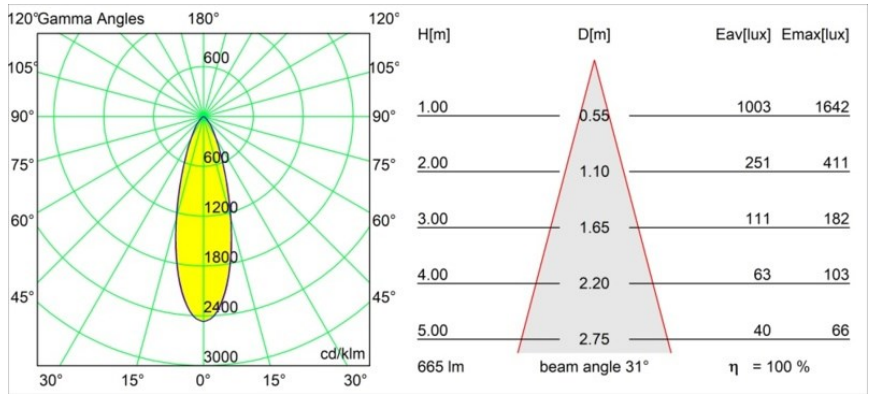

Light distribution & beam diagram