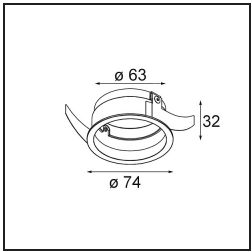

Eficacia (lm/W)	80
Índice de deslumbramiento	23
Remark	<ul style="list-style-type: none">• Tetrix Recessed Ring o Tube Surface no incluido• Este no es un producto completo. Se necesita un Tetrix Recessed Ring o Tube Surface.• Este no es un producto completo. Se necesita un Tetrix Recessed Ring o Tube Surface.

TM30 & CRI diagram

Light distribution & beam diagram

Diagrams

Accesorios Opticos

13515032 Snoot 32 Black Structure
13515038 Snoot 32 White Matt

13515132 Honeycomb 33 Black Structure

Accesorios Instalación

13510083 Ring Recessed 62 1x IP55 Black Matt
13510038 Ring Recessed 62 1x IP55 White Matt

13515430 Ring Recessed Trimless 62 1x

13515530 Concrete Kit 62 150x150 1x

13515630 Concrete Ring 62 Standard Installation Housing

12293230 Plaster Kit Trimless 150x150 - 62 1x

11624030 Installation Housing 140x250x100x210