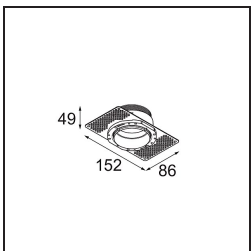

TM30 & CRI diagram

Light distribution & beam diagram

Diagrams

Accesorios Opticos

13515032 Snoot 32 Black Structure
13515038 Snoot 32 White Matt

13515132 Honeycomb 33 Black Structure

Accesorios Instalación

13510083 Ring Recessed 62 1x IP55 Black Matt
13510038 Ring Recessed 62 1x IP55 White Matt