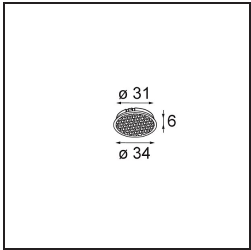

Date
Customer
Project
Type

Tetrix Adjustable Recessed 62 1x IP55 LED 1800-3000K WD Medium DE White Matt

Specifications

Material	13743138
Tipo de fuente de luz	LED
Tipo de LED	BRIDGELUX WARMDIM 8W
Tecnología LED	COB LED
CRI	Min. 95
Temperatura del color	1800-3000K (Warm Dim)
Vida Útil	L90B10 @50.000 horas
Lámpara Incluida	Sí
Número de fuentes de luz	1
Código de flujo CIE	91 98 100 100 100
Binning (SDCM)	3
Dirección de la luz	Directo
Óptica	Colimador
Ángulo de Apertura medido (°)	31,0
Voltaje de entrada	Driver de corriente constante requerido
Clasificación eléctrica	III
Clasificación del IP	55
Clasificación de hilo incandescente (°C)	850
Interio/Exterior	Interior
Aplicación	Techo, Pared
Montaje	Empotrado
Tamaño de corte (mm)	ø68 for Frame Recessed; ø89 for Frame Recessed TrimLess
Profundidad de montaje (mm)	110,0
Ajustabilidad	H 355° V 25°
Distancia al objeto iluminado (m)	0,1
Color principal & Acabado principal	Blanco, Mate
Peso bruto (g)	141,0
Corriente de accionamiento (mA)	250
Min. forward voltage (Vf)	29,5
Max. forward voltage (Vf)	35,8
Connected load (W)	8,3
Flujo luminoso por lámpara (lm)	665

Eficacia (lm/W)	80
Índice de deslumbramiento	23
Remark	<ul style="list-style-type: none">• Tetrix Recessed Ring o Tube Surface no incluido• Este no es un producto completo. Se necesita un Tetrix Recessed Ring o Tube Surface.• Este no es un producto completo. Se necesita un Tetrix Recessed Ring o Tube Surface.

TM30 & CRI diagram

Light distribution & beam diagram

Diagrams

Accesorios Opticos

13515032 Snoot 32 Black Structure
13515038 Snoot 32 White Matt

13515132 Honeycomb 33 Black Structure

Accesorios Instalación

13510083 Ring Recessed 62 1x IP55 Black Matt
13510038 Ring Recessed 62 1x IP55 White Matt

13515430 Ring Recessed Trimless 62 1x

13515530 Concrete Kit 62 150x150 1x

13515630 Concrete Ring 62 Standard Installation Housing

12293230 Plaster Kit Trimless 150x150 - 62 1x

11624030 Installation Housing 140x250x100x210