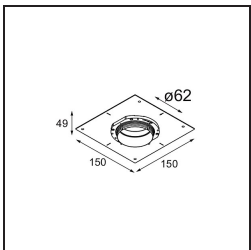

13515530 Concrete Kit 62 150x150 1x