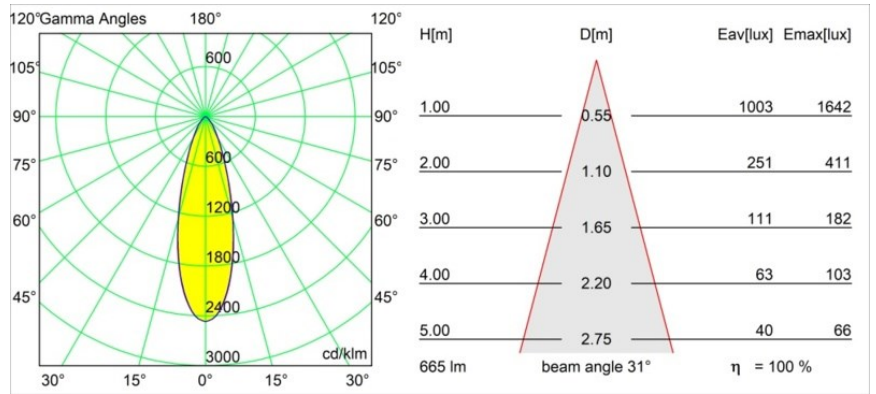

Lichtverteilung und Lichtverteilungskurve