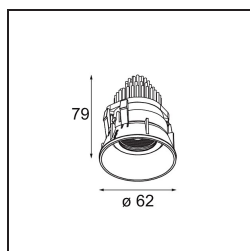

Spezifikationen

Material	13743138
Typ der Lichtquelle	LED
LED Typ	BRIDGELUX WARMDIM 8W
LED-Technologie	COB-LED
CRI	Min. 95
Farbtemperatur	1800-3000K (Warm Dim)
Lebensdauer	L90B10 bei 50.000 Stunden
Leuchtmittel enthalten	Ja
Anzahl Lichtquellen	1
CIE-Fluxcode	91 98 100 100 100
Binning (SDCM)	3
Lichtrichtung	Abwärts
Optik	Kollimator
Gemessene Abstrahlwinkel (°)	31,0
Eingangsspannung	Konstantstrom-Treiber erforderlich
Schutzklasse	III
Schutzart	55
Glühdrahtprüfung (°C)	850
Innen/Außen	Innen
Anwendung	Decke, Wand
Montage	Einbau
Ausschnittgröße (mm)	ø68 for Frame Recessed; ø89 for Frame Recessed TrimLess
Einbautiefe (mm)	110,0
Verstellbarkeit	H 355° V 25°
Abstand zum beleuchteten Objekt (m)	0,1
Primärfarbe & Primäres Finish	Weiß, Matt
Bruttogewicht (g)	141,0
Antriebsstrom (mA)	250
Min. forward voltage (Vf)	29,5
Max. forward voltage (Vf)	35,8
Connected load (W)	8,3
Lichtstrom pro Lampe (lm)	665
Effizienz (lm/W)	80
UGR	23

Spezifikationen

Bemerkung	<ul style="list-style-type: none">• Tetrix Recessed Ring oder Tube Surface nicht enthalten• Dies ist kein vollständiges Produkt. Es wird ein Tetrix Recessed Ring oder Tube Surface benötigt.• Dies ist kein vollständiges Produkt. Es wird ein Tetrix Recessed Ring oder Tube Surface benötigt.
-----------	--