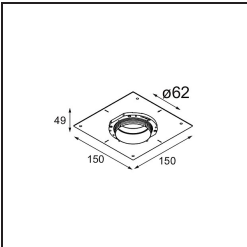

Opmerking	<ul style="list-style-type: none">• Tetrix Recessed Ring of Tube Surface niet inbegrepen• Dit is geen compleet product. Een Tetrix Recessed Ring of Tube Surface is vereist.• Dit is geen compleet product. Een Tetrix Recessed Ring of Tube Surface is vereist.
-----------	--

TM30 & CRI Diagrammen

Lichtspreiding & Stralingsdiagram

Diagrammen

Optische Accessoires

13515032 Snoot 32 Black Structure
13515038 Snoot 32 White Matt

13515132 Honeycomb 33 Black Structure

Installatie Accessoires

13510083 Ring Recessed 62 1x IP55 Black Matt
13510038 Ring Recessed 62 1x IP55 White Matt

13515430 Ring Recessed Trimless 62 1x

13515530 Concrete Kit 62 150x150 1x

13515630 Concrete Ring 62 Standard Installation Housing