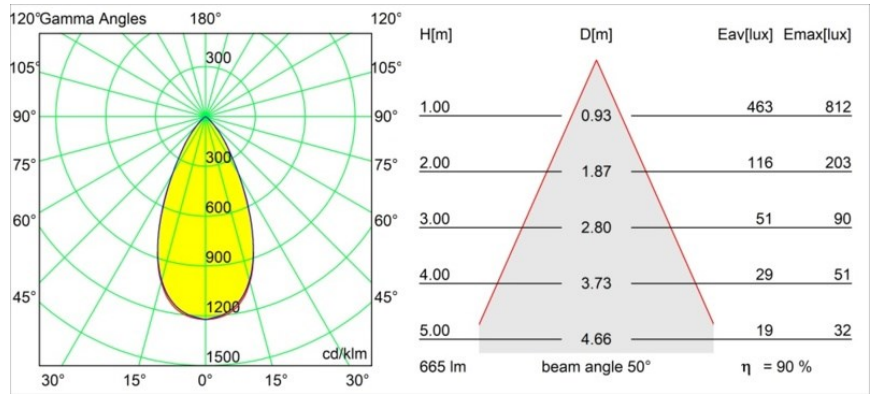

Lichtspreiding & Stralingsdiagram