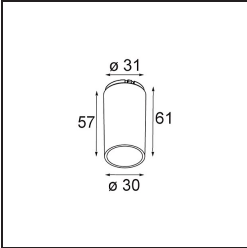

Opmerking	<ul style="list-style-type: none">• Tetrix Recessed Ring of Tube Surface niet inbegrepen• Dit is geen compleet product. Een Tetrix Recessed Ring of Tube Surface is vereist.• Dit is geen compleet product. Een Tetrix Recessed Ring of Tube Surface is vereist.
-----------	--

TM30 & CRI Diagrammen

Lichtspreiding & Stralingsdiagram

Diagrammen

Optische Accessoires

13515032 Snoot 32 Black Structure
13515038 Snoot 32 White Matt

13515132 Honeycomb 33 Black Structure

Installatie Accessoires

13510083 Ring Recessed 62 1x IP55 Black Matt
13510038 Ring Recessed 62 1x IP55 White Matt

13515430 Ring Recessed Trimless 62 1x

13515530 Concrete Kit 62 150x150 1x

13515630 Concrete Ring 62 Standard Installation Housing