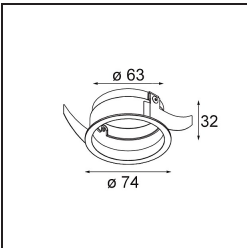

Opmerking	<ul style="list-style-type: none">• Tetrix Recessed Ring of Tube Surface niet inbegrepen• Dit is geen compleet product. Een Tetrix Recessed Ring of Tube Surface is vereist.• Dit is geen compleet product. Een Tetrix Recessed Ring of Tube Surface is vereist.
-----------	--

TM30 & CRI Diagrammen

Lichtspreiding & Stralingsdiagram

Diagrammen

Optische Accessoires

13515032 Snoot 32 Black Structure
13515038 Snoot 32 White Matt

13515132 Honeycomb 33 Black Structure

Installatie Accessoires

13510083 Ring Recessed 62 1x IP55 Black Matt
13510038 Ring Recessed 62 1x IP55 White Matt

13515430 Ring Recessed Trimless 62 1x

13515530 Concrete Kit 62 150x150 1x

13515630 Concrete Ring 62 Standard Installation Housing