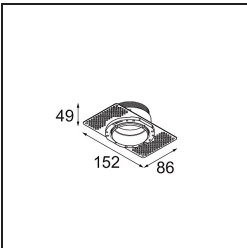

Datum
Klant
Project
Soort

Tetrix Adjustable Recessed 62 lx IP55 LED 1800-3000K WD Flood DE Black Chrome

Specificaties

Materiaal	13743080
Type Lichtbron	LED
LED type	BRIDGELUX WARMDIM 8W
LED technologie	Led-COB
CRI	Min. 95
Kleurtemperatuur	1800-3000K (Warm Dim)
Levensduur	L90B10 bij 50.000 Uur
Lamp inbegrepen	Ja
Aantal Lichtbronnen	1
CIE-fluxcode	94 100 100 100 90
Binning (SDCM)	3
Lichtrichting	Omlaag
Optisch	Collimator
Gemeten gradenbundel (°)	50,0
Ingangsspanning	Aandrijving Gelijkstroom Vereist
Elektriciteitsklasse	III
IP-klasse	55
Gloeidraadtest (°C)	850
Binnen/Buiten	Binnen
Toepassing	Plafond, Wand
Montage	Inbouw
Inbouwopening (mm)	ø68 for Frame Recessed; ø89 for Frame Recessed TrimLess
Montagediepte (mm)	110,0
Verstelbaarheid	H 355° V 25°
Afstand tot Verlicht Voorwerp (m)	0,1
Primaire Kleur & Primaire Afwerking	Zwart, Chroom
Brutogewicht (g)	141,0
Stroom driver (mA)	250
Min. forward voltage (Vf)	29,5
Max. forward voltage (Vf)	35,8
Connected load (W)	8,3
Lumenoutput per lampunit (lm)	599
Efficiëntie (lm/W)	72
UGR	23

Opmerking	<ul style="list-style-type: none">• Tetrix Recessed Ring of Tube Surface niet inbegrepen• Dit is geen compleet product. Een Tetrix Recessed Ring of Tube Surface is vereist.• Dit is geen compleet product. Een Tetrix Recessed Ring of Tube Surface is vereist.
-----------	--

TM30 & CRI Diagrammen

Lichtspreiding & Stralingsdiagram

Diagrammen

Optische Accessoires

13515032 Snoot 32 Black Structure
13515038 Snoot 32 White Matt

13515132 Honeycomb 33 Black Structure

Installatie Accessoires

13510083 Ring Recessed 62 1x IP55 Black Matt
13510038 Ring Recessed 62 1x IP55 White Matt

13515430 Ring Recessed Trimless 62 1x

13515530 Concrete Kit 62 150x150 1x

13515630 Concrete Ring 62 Standard Installation Housing