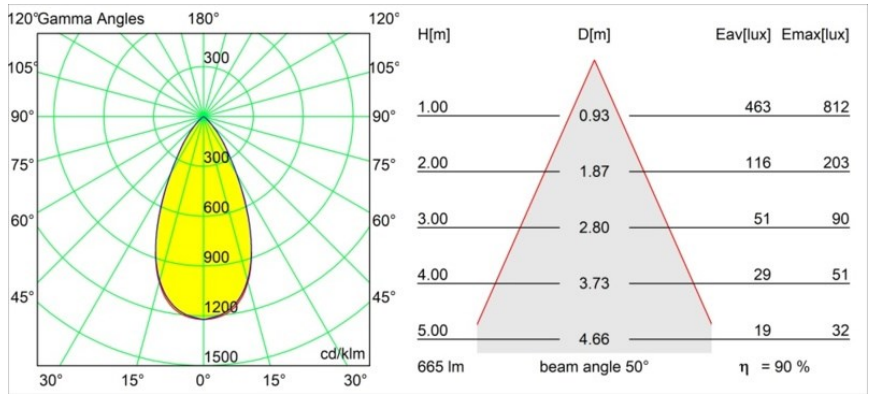

Light distribution & beam diagram