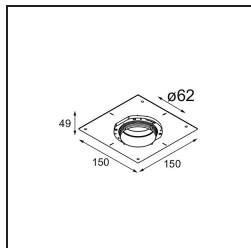

---

TM30 & CRI diagrammes

Distribution de Lumière & Schéma de Faisceau

**Accessoires d'Eclairage optiques**

**13515032** Snoot 32 Black Structure

**13515038** Snoot 32 White Matt

**13515132** Honeycomb 33 Black Structure

**Accessoires d'Eclairage d'installation**

**13510083** Ring Recessed 62 1x IP55 Black Matt

**13510038** Ring Recessed 62 1x IP55 White Matt

**13515430** Ring Recessed Trimless 62 1x

**13515530** Concrete Kit 62 150x150 1x

**13515630** Concrete Ring 62 Standard Installation Housing

**12293230** Plaster Kit Trimless 150x150 - 62 1x

**11624030** Installation Housing 140x250x100x210

**12292630** Gypsum Fibreboard 150x150

**13515738** Tetrix Tube Surface 65 125 1x DE White Matt