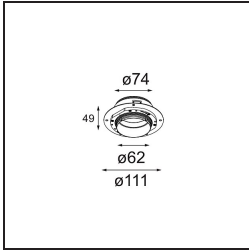

### Caractéristiques

Matériaux	13743080
Type de Source Lumineuse	LED
Type de LED	BRIDGELUX WARMDIM 8W
Technologie LED	LED COB
CRI	Min. 95
Température de Couleur	1800-3000K (Warm Dim)
Durée de Vie	L90B10 à 50 000 heures
Ampoule incluse	Oui
Nombre de Sources Lumineuses	1
Code de flux CIE	94 100 100 100 90
Groupement (SDCM)	3
Direction de la Lumière	Bas
Optique	Collimateur
Faisceau mesuré (°)	50,0
Tension d'Entrée	Driver à Courant Constant Requis
Classe Électrique	III
Indice de protection IP	55
Essai au fil incandescent (°C)	850
Intérieur/extérieur	Intérieur
Application	Plafond, Mur
Montage	Encastré
Taille de découpe (mm)	ø68 for Frame Recessed; ø89 for Frame Recessed TrimLess
Profondeur de montage (mm)	110,0
Ajustabilité	H 355° V 25°
Distance avec l'Objet Éclairé (m)	0,1
Couleur Principale & Finition Principale	Noir, Chrome
Poids brut (g)	141,0
Courant du driver (mA)	250
Min. forward voltage (Vf)	29,5
Max. forward voltage (Vf)	35,8
Connected load (W)	8,3
Flux lumineux par lampe (lm)	599
Efficacité (lm/W)	72

---

TM30 & CRI diagrammes

Distribution de Lumière & Schéma de Faisceau

**Accessoires d'Eclairage optiques**

**13515032** Snoot 32 Black Structure

**13515038** Snoot 32 White Matt

**13515132** Honeycomb 33 Black Structure

**Accessoires d'Eclairage d'installation**

**13510083** Ring Recessed 62 1x IP55 Black Matt

**13510038** Ring Recessed 62 1x IP55 White Matt

**13515430** Ring Recessed Trimless 62 1x

**13515530** Concrete Kit 62 150x150 1x