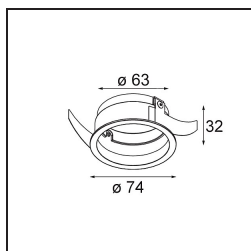

Accessoires d'Eclairage d'installation

13510083 Ring Recessed 62 1x IP55 Black Matt

13510038 Ring Recessed 62 1x IP55 White Matt