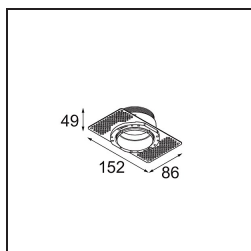

13515430 Ring Recessed Trimless 62 1x