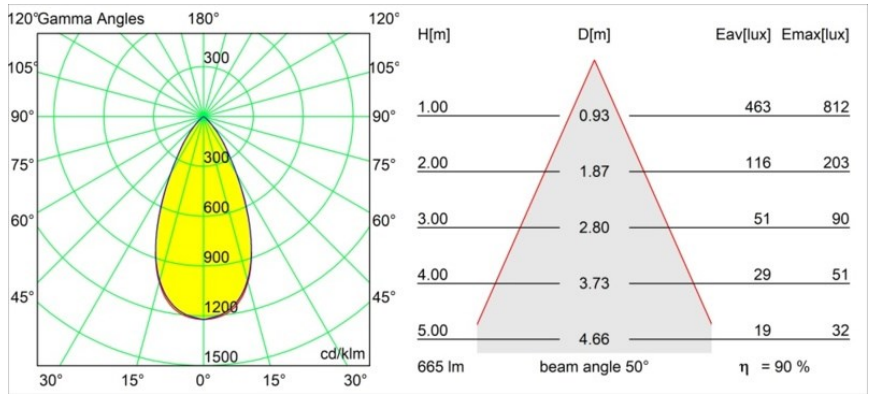

Distribution de Lumière & Schéma de Faisceau