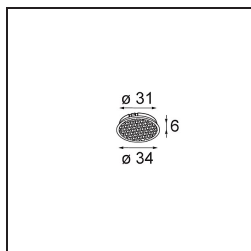

---

TM30 & CRI diagrammes

Distribution de Lumière & Schéma de Faisceau

**Accessoires d'Eclairage optiques**

**13515032** Snoot 32 Black Structure

**13515038** Snoot 32 White Matt

**13515132** Honeycomb 33 Black Structure