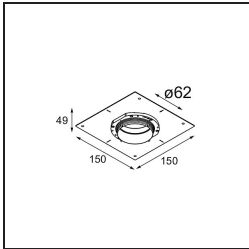

Date
Customer
Project
Type

Tetrix Adjustable Recessed 62 lx IP55 LED 1800-3000K WD Flood DE Black Chrome

Specifications

Material	13743080
Tipo de fuente de luz	LED
Tipo de LED	BRIDGELUX WARMDIM 8W
Tecnología LED	COB LED
CRI	Min. 95
Temperatura del color	1800-3000K (Warm Dim)
Vida Útil	L90B10 @50.000 horas
Lámpara Incluida	Sí
Número de fuentes de luz	1
Código de flujo CIE	94 100 100 100 90
Binning (SDCM)	3
Dirección de la luz	Directo
Óptica	Colimador
Ángulo de Apertura medido (°)	50,0
Voltaje de entrada	Driver de corriente constante requerido
Clasificación eléctrica	III
Clasificación del IP	55
Clasificación de hilo incandescente (°C)	850
Interio/Exterior	Interior
Aplicación	Techo, Pared
Montaje	Empotrado
Tamaño de corte (mm)	ø68 for Frame Recessed; ø89 for Frame Recessed TrimLess
Profundidad de montaje (mm)	110,0
Ajustabilidad	H 355° V 25°
Distancia al objeto iluminado (m)	0,1
Color principal & Acabado principal	Negro, Cromo
Peso bruto (g)	141,0
Corriente de accionamiento (mA)	250
Min. forward voltage (Vf)	29,5
Max. forward voltage (Vf)	35,8
Connected load (W)	8,3
Flujo luminoso por lámpara (lm)	599

TM30 & CRI diagram

Light distribution & beam diagram

Diagrams

Accesorios Opticos

13515032 Snoot 32 Black Structure
13515038 Snoot 32 White Matt

13515132 Honeycomb 33 Black Structure

Accesorios Instalación

13510083 Ring Recessed 62 1x IP55 Black Matt
13510038 Ring Recessed 62 1x IP55 White Matt

13515430 Ring Recessed Trimless 62 1x

13515530 Concrete Kit 62 150x150 1x

13515630 Concrete Ring 62 Standard Installation Housing

12293230 Plaster Kit Trimless 150x150 - 62 1x

11624030 Installation Housing 140x250x100x210