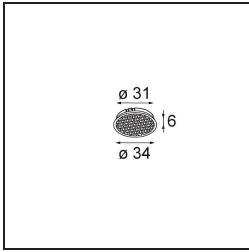

Eficacia (lm/W)	72
Índice de deslumbramiento	23
Remark	<ul style="list-style-type: none">• Tetrix Recessed Ring o Tube Surface no incluido• Este no es un producto completo. Se necesita un Tetrix Recessed Ring o Tube Surface.• Este no es un producto completo. Se necesita un Tetrix Recessed Ring o Tube Surface.

TM30 & CRI diagram

Light distribution & beam diagram

Diagrams

Accesorios Opticos

13515032 Snoot 32 Black Structure
13515038 Snoot 32 White Matt

13515132 Honeycomb 33 Black Structure

Accesorios Instalación

13510083 Ring Recessed 62 1x IP55 Black Matt
13510038 Ring Recessed 62 1x IP55 White Matt