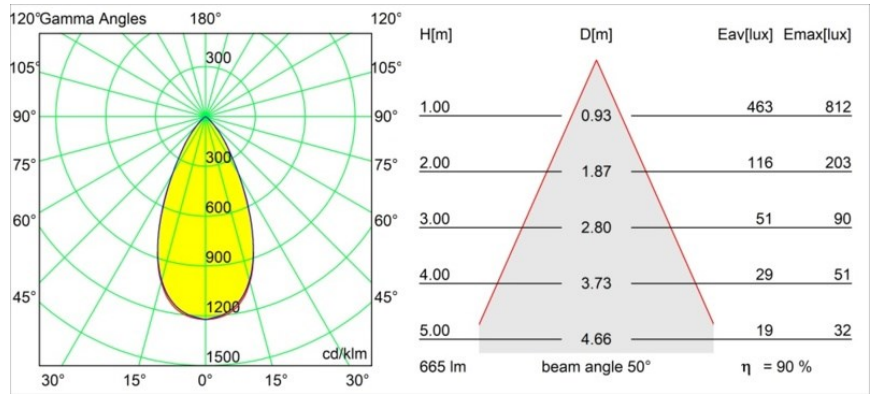

Light distribution & beam diagram