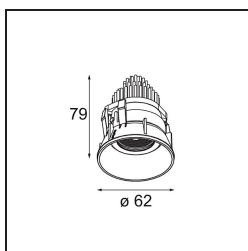

Spezifikationen

Material	13743080
Typ der Lichtquelle	LED
LED Typ	BRIDGELUX WARMDIM 8W
LED-Technologie	COB-LED
CRI	Min. 95
Farbtemperatur	1800-3000K (Warm Dim)
Lebensdauer	L90B10 bei 50.000 Stunden
Leuchtmittel enthalten	Ja
Anzahl Lichtquellen	1
CIE-Fluxcode	94 100 100 100 90
Binning (SDCM)	3
Lichtrichtung	Abwärts
Optik	Kollimator
Gemessene Abstrahlwinkel (°)	50,0
Eingangsspannung	Konstantstrom-Treiber erforderlich
Schutzklasse	III
Schutzart	55
Glühdrahtprüfung (°C)	850
Innen/Außen	Innen
Anwendung	Decke, Wand
Montage	Einbau
Ausschnittgröße (mm)	ø68 for Frame Recessed; ø89 for Frame Recessed TrimLess
Einbautiefe (mm)	110,0
Verstellbarkeit	H 355° V 25°
Abstand zum beleuchteten Objekt (m)	0,1
Primärfarbe & Primäres Finish	Schwarz, Chrom
Bruttogewicht (g)	141,0
Antriebsstrom (mA)	250
Min. forward voltage (Vf)	29,5
Max. forward voltage (Vf)	35,8
Connected load (W)	8,3
Lichtstrom pro Lampe (lm)	599
Effizienz (lm/W)	72
UGR	23

Bemerkung	<ul style="list-style-type: none">• Tetrix Recessed Ring oder Tube Surface nicht enthalten• Dies ist kein vollständiges Produkt. Es wird ein Tetrix Recessed Ring oder Tube Surface benötigt.• Dies ist kein vollständiges Produkt. Es wird ein Tetrix Recessed Ring oder Tube Surface benötigt.
-----------	--