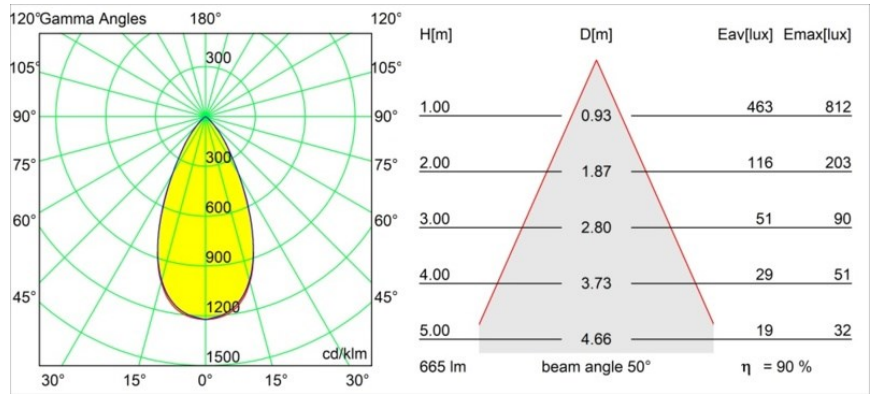

Lichtverteilung und Lichtverteilungskurve