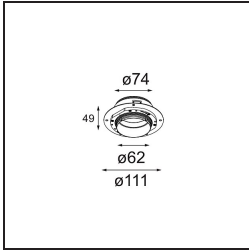

13515630 Concrete Ring 62 Standard Installation Housing