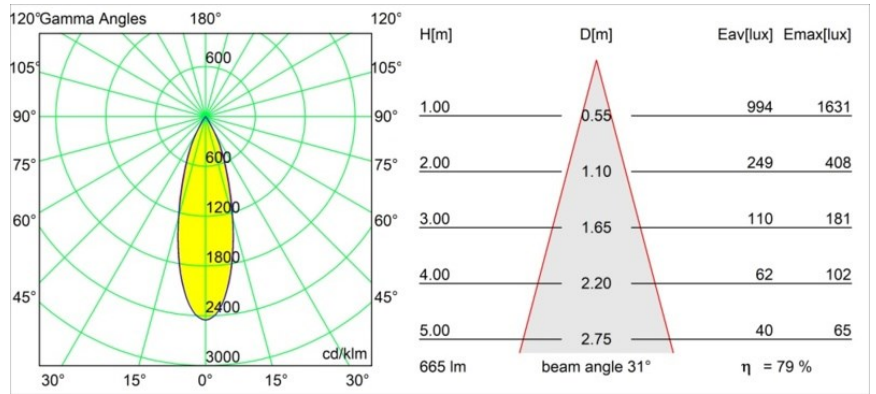

Lichtspreiding & Stralingsdiagram