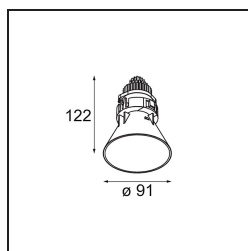

Datum
Klant
Project
Soort

Tetrix Cone Recessed 90 1x IP55 LED 1800-3000K WD Medium DE Black Matt

Tetrix Cone komt uit het plafond piepen en weet zo de aandacht te trekken. Combineer hem met zwarte of witte optische accessoires en maak het prominente design van Tetrix Cone nog interessanter. Wil je natte en vochtige ruimtes, of een wellnessomgeving, verlichten? Dan is Tetrix Cone wat je zoekt, dankzij de IP55-klasse.

Specificaties

Materiaal	13742183
Type Lichtbron	LED
LED type	BRIDGELUX WARMDIM 8W
LED technologie	Led-COB
CRI	Min. 95
Kleurtemperatuur	1800-3000K (Warm Dim)
Levensduur	L90B10 bij 50.000 Uur
Lamp inbegrepen	Ja
Aantal Lichtbronnen	1
CIE-fluxcode	100 100 100 100 80
Binning (SDCM)	3
Lichtrichting	Omlaag
Optisch	Collimator
Gemeten gradenbundel (°)	31,0
Ingangsspanning	Aandrijving Gelijkstroom Vereist
Elektriciteitsklasse	III
IP-klasse	55
Gloeidraadtest (°C)	850
Binnen/Buiten	Binnen
Toepassing	Plafond, Wand
Montage	Inbouw
Inbouwopening (mm)	ø68 for Frame Recessed; ø89 for Frame Recessed TrimLess
Montagediepte (mm)	110,0
Verstelbaarheid	Not Applicable
Afstand tot Verlicht Voorwerp (m)	0,1
Primaire Kleur & Primaire Afwerking	Zwart, Mat
Brutogewicht (g)	188,0
Stroom driver (mA)	250
Min. forward voltage (Vf)	29,5
Max. forward voltage (Vf)	35,8
Connected load (W)	8,3
Lumenoutput per lampunit (lm)	529
Efficiëntie (lm/W)	64
UGR	12