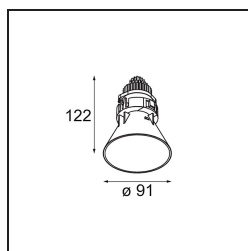

Tetrix Cone Recessed 90 1x IP55 LED 1800-3000K WD Medium DE Black Matt

Dépassant du plafond, Tetrix Cone sait attirer l'attention. Associez le Tetrix Cone à des accessoires optiques noirs ou blancs pour que son corps proéminent soit encore plus intéressant. Et si vous cherchez à éclairer des espaces humides, des pièces d'eau ou un espace de bien-être, Tetrix Cone fera l'affaire, grâce à son indice de protection IP55.

Caractéristiques

Matériaux	13742183
Type de Source Lumineuse	LED
Type de LED	BRIDGELUX WARMDIM 8W
Technologie LED	LED COB
CRI	Min. 95
Température de Couleur	1800-3000K (Warm Dim)
Durée de Vie	L90B10 à 50 000 heures
Ampoule incluse	Oui
Nombre de Sources Lumineuses	1
Code de flux CIE	100 100 100 100 80
Groupement (SDCM)	3
Direction de la Lumière	Bas
Optique	Collimateur
Faisceau mesuré (°)	31,0
Tension d'Entrée	Driver à Courant Constant Requis
Classe Électrique	III
Indice de protection IP	55
Essai au fil incandescent (°C)	850
Intérieur/extérieur	Intérieur
Application	Plafond, Mur
Montage	Encastré
Taille de découpe (mm)	ø68 for Frame Recessed; ø89 for Frame Recessed TrimLess
Profondeur de montage (mm)	110,0
Ajustabilité	Not Applicable
Distance avec l'Objet Éclairé (m)	0,1
Couleur Principale & Finition Principale	Noir, Mat
Poids brut (g)	188,0
Courant du driver (mA)	250
Min. forward voltage (Vf)	29,5
Max. forward voltage (Vf)	35,8
Connected load (W)	8,3
Flux lumineux par lampe (lm)	529
Efficacité (lm/W)	64