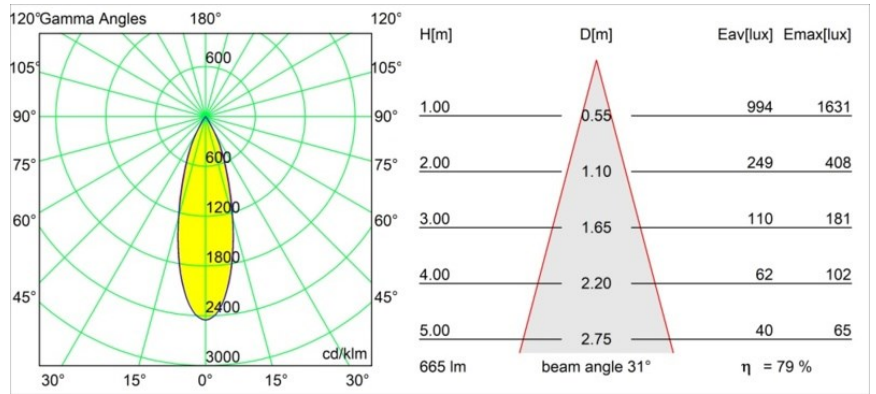

Distribution de Lumière & Schéma de Faisceau