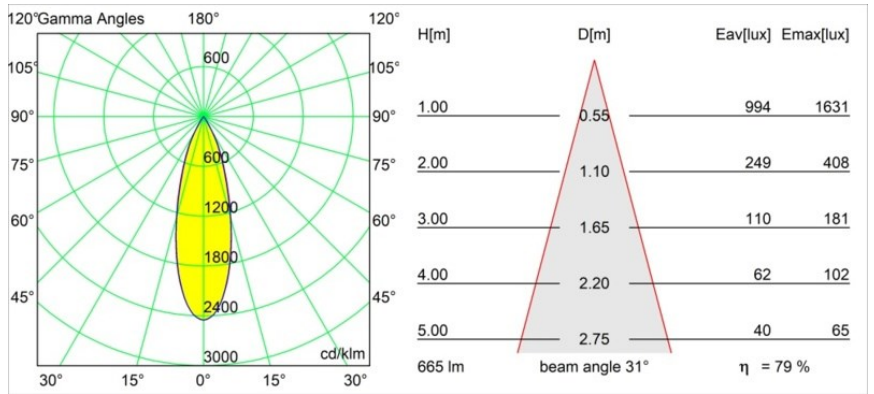

Light distribution & beam diagram