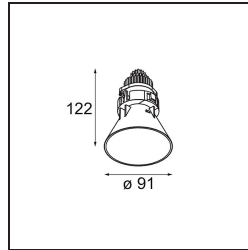

Date
Customer
Project
Type

Tetrix Cone Recessed 90 1x IP55 LED 1800-3000K WD Medium DE Black Matt

Asomándose por el techo, Tetrix Cone sabe cómo atraer la atención. Combine la luminaria con accesorios ópticos en blanco o negro, y el prominente diseño de Tetrix Cone será aún más interesante. Y, si desea iluminar espacios húmedos, o un entorno dedicado a la salud y el bienestar, Tetrix Cone es una opción perfecta gracias a su certificación IP55.

Specifications

Material	13742183
Tipo de fuente de luz	LED
Tipo de LED	BRIDGELUX WARMDIM 8W
Tecnología LED	COB LED
CRI	Min. 95
Temperatura del color	1800-3000K (Warm Dim)
Vida Útil	L90B10 @50.000 horas
Lámpara Incluida	Sí
Número de fuentes de luz	1
Código de flujo CIE	100 100 100 100 80
Binning (SDCM)	3
Dirección de la luz	Directo
Óptica	Colimador
Ángulo de Apertura medido (°)	31,0
Voltaje de entrada	Driver de corriente constante requerido
Clasificación eléctrica	III
Clasificación del IP	55
Clasificación de hilo incandescente (°C)	850
Interio/Exterior	Interior
Aplicación	Techo, Pared
Montaje	Empotrado
Tamaño de corte (mm)	ø68 for Frame Recessed; ø89 for Frame Recessed TrimLess
Profundidad de montaje (mm)	110,0
Ajustabilidad	Not Applicable
Distancia al objeto iluminado (m)	0,1
Color principal & Acabado principal	Negro, Mate
Peso bruto (g)	188,0
Corriente de accionamiento (mA)	250
Min. forward voltage (Vf)	29,5
Max. forward voltage (Vf)	35,8
Connected load (W)	8,3
Flujo luminoso por lámpara (lm)	529

Eficacia (lm/W)	64
Índice de deslumbramiento	12
Remark	<ul style="list-style-type: none">• Tetrix Recessed Ring o Tube Surface no incluido• Este no es un producto completo. Se necesita un Tetrix Recessed Ring o Tube Surface.• Este no es un producto completo. Se necesita un Tetrix Recessed Ring o Tube Surface.