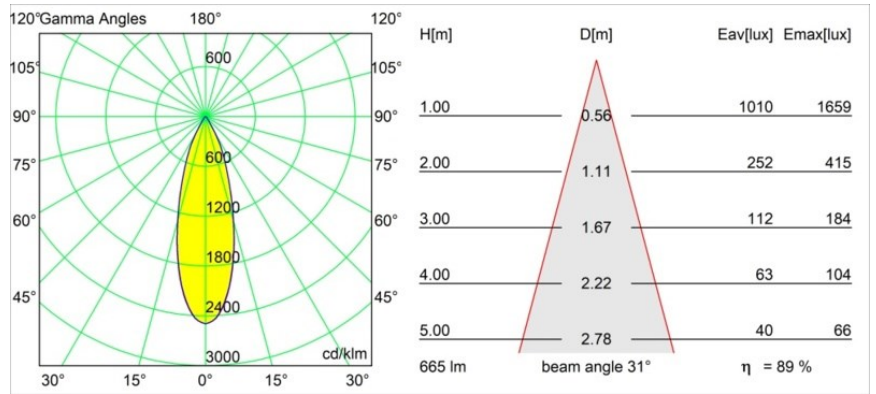

Lichtspreiding & Stralingsdiagram