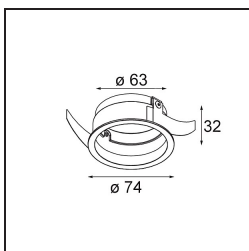

Livello abbagliamento	19
Remark	<ul style="list-style-type: none">• Tetrix Recessed Ring o Tube Surface non incluso• Questo non è un prodotto completo. È necessario un Tetrix Recessed Ring o Tube Surface.• Questo non è un prodotto completo. È necessario un Tetrix Recessed Ring o Tube Surface.

TM30 & CRI diagram

Light distribution & beam diagram

Diagrams

Accessorio Ottico

- 13515038** Snoot 32 White Matt
- 13515032** Snoot 32 Black Structure

- 13515132** Honeycomb 33 Black Structure

- 13515232** Light Cone 44 Black Structure
- 13515238** Light Cone 44 White Matt

Accessori Installazione

- 13510083** Ring Recessed 62 1x IP55 Black Matt
- 13510038** Ring Recessed 62 1x IP55 White Matt

- 13515430** Ring Recessed Trimless 62 1x

13515530 Concrete Kit 62 150x150 1x

13515630 Concrete Ring 62 Standard Installation Housing