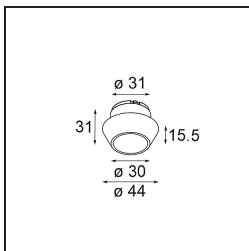

Livello abbagliamento	19
Remark	<ul style="list-style-type: none">• Tetrix Recessed Ring o Tube Surface non incluso• Questo non è un prodotto completo. È necessario un Tetrix Recessed Ring o Tube Surface.• Questo non è un prodotto completo. È necessario un Tetrix Recessed Ring o Tube Surface.

TM30 & CRI diagram

Light distribution & beam diagram

Diagrams

Accessorio Ottico

- 13515038** Snoot 32 White Matt
- 13515032** Snoot 32 Black Structure

- 13515132** Honeycomb 33 Black Structure

- 13515232** Light Cone 44 Black Structure
- 13515238** Light Cone 44 White Matt