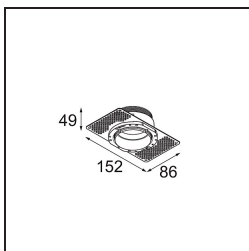

Livello abbagliamento	19
Remark	<ul style="list-style-type: none">• Tetrix Recessed Ring o Tube Surface non incluso• Questo non è un prodotto completo. È necessario un Tetrix Recessed Ring o Tube Surface.• Questo non è un prodotto completo. È necessario un Tetrix Recessed Ring o Tube Surface.

TM30 & CRI diagram

Light distribution & beam diagram

Diagrams

Accessorio Ottico

- 13515038** Snoot 32 White Matt
- 13515032** Snoot 32 Black Structure

- 13515132** Honeycomb 33 Black Structure

- 13515232** Light Cone 44 Black Structure
- 13515238** Light Cone 44 White Matt

Accessori Installazione

- 13510083** Ring Recessed 62 1x IP55 Black Matt
- 13510038** Ring Recessed 62 1x IP55 White Matt

- 13515430** Ring Recessed Trimless 62 1x

13515530 Concrete Kit 62 150x150 1x

13515630 Concrete Ring 62 Standard Installation Housing