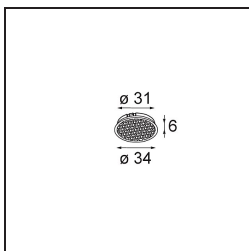

Specifications

Materiale	13742138
Tipo di Sorgente	LED
Tipologia LED	BRIDGELUX WARMDIM 8W
Tecnologie LED	COB
CRI	Min. 95
Temperatura di colore della luce	1800-3000K (Warm Dim)
Vita utile	L90B10 @50.000 ore
Lampadina inclusa	Sì
Numero di fonte luminosa	1
Codice di flusso CIE	95 98 100 100 89
Binning (SDCM)	3
Direzione della luce	Diretta
Ottiche	Collimatore
Fascio misurato (°)	31,0
Volt in ingresso	Necessario driver a corrente costante
Classificazione elettrica	III
Grado IP	55
Test filo a caldo (°C)	850
Interno/Esterno	Interno
Applicazione	Soffitto, Parete
Montaggio	Incassato
Foro d'incasso (mm)	ø68 for Frame Recessed; ø89 for Frame Recessed TrimLess
Profondità di montaggio (mm)	110,0
Orientabilità	Not Applicable
Distanza dall'oggetto illuminato (m)	0,1
Colore primario & Finitura primaria	Bianco, Opaca
Peso lordo (g)	188,0
Corrente di azionamento (mA)	250
Min. forward voltage (Vf)	29,5
Max. forward voltage (Vf)	35,8
Connected load (W)	8,3
Flusso luminoso per lampade (lm)	594
Efficienza (lm/W)	72

Livello abbagliamento	19
Remark	<ul style="list-style-type: none">• Tetrix Recessed Ring o Tube Surface non incluso• Questo non è un prodotto completo. È necessario un Tetrix Recessed Ring o Tube Surface.• Questo non è un prodotto completo. È necessario un Tetrix Recessed Ring o Tube Surface.

TM30 & CRI diagram

Light distribution & beam diagram

Diagrams

Accessorio Ottico

- 13515038** Snoot 32 White Matt
- 13515032** Snoot 32 Black Structure

- 13515132** Honeycomb 33 Black Structure

- 13515232** Light Cone 44 Black Structure
- 13515238** Light Cone 44 White Matt