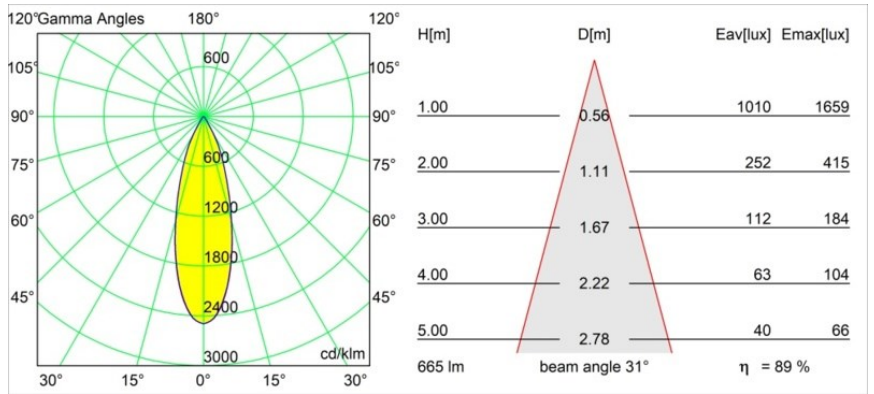

Distribution de Lumière & Schéma de Faisceau