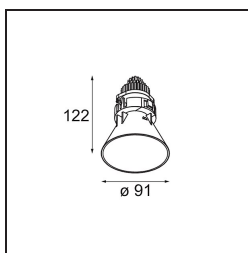

Date
Customer
Project
Type

*Tetrix Cone Recessed 90 1x IP55 LED 1800-3000K WD Medium DE White Matt*

Asomándose por el techo, Tetrix Cone sabe cómo atraer la atención. Combine la luminaria con accesorios ópticos en blanco o negro, y el prominente diseño de Tetrix Cone será aún más interesante. Y, si desea iluminar espacios húmedos, o un entorno dedicado a la salud y el bienestar, Tetrix Cone es una opción perfecta gracias a su certificación IP55.

### Specifications

Material	13742138
Tipo de fuente de luz	LED
Tipo de LED	BRIDGELUX WARMDIM 8W
Tecnología LED	COB LED
CRI	Min. 95
Temperatura del color	1800-3000K (Warm Dim)
Vida Útil	L90B10 @50.000 horas
Lámpara Incluida	Sí
Número de fuentes de luz	1
Código de flujo CIE	95 98 100 100 89
Binning (SDCM)	3
Dirección de la luz	Directo
Óptica	Colimador
Ángulo de Apertura medido (°)	31,0
Voltaje de entrada	Driver de corriente constante requerido
Clasificación eléctrica	III
Clasificación del IP	55
Clasificación de hilo incandescente (°C)	850
Interio/Exterior	Interior
Aplicación	Techo, Pared
Montaje	Empotrado
Tamaño de corte (mm)	ø68 for Frame Recessed; ø89 for Frame Recessed TrimLess
Profundidad de montaje (mm)	110,0
Ajustabilidad	Not Applicable
Distancia al objeto iluminado (m)	0,1
Color principal & Acabado principal	Blanco, Mate
Peso bruto (g)	188,0
Corriente de accionamiento (mA)	250
Min. forward voltage (Vf)	29,5
Max. forward voltage (Vf)	35,8
Connected load (W)	8,3
Flujo luminoso por lámpara (lm)	594