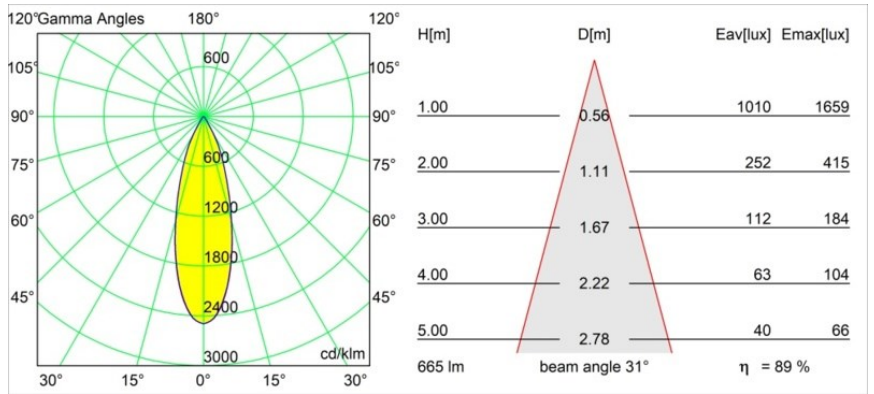

Light distribution & beam diagram