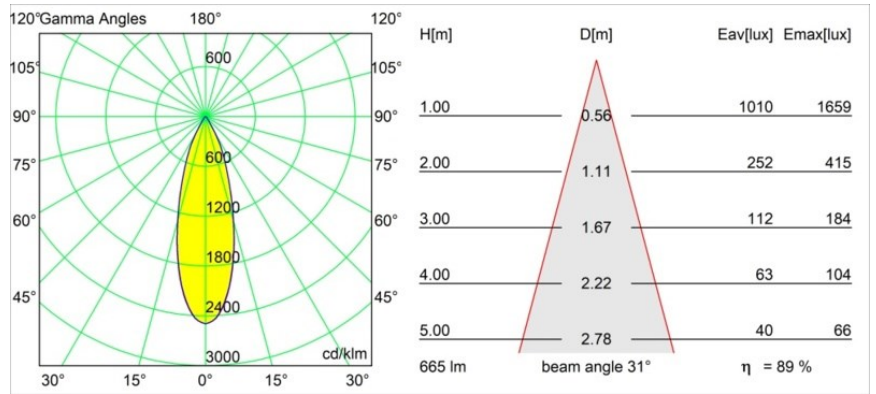

Lichtverteilung und Lichtverteilungskurve