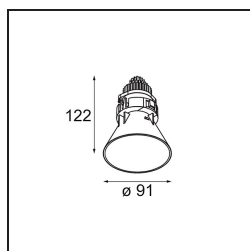

Tetrix Cone Recessed 90 1x IP55 LED 1800-3000K WD Medium DE White Matt

Die aus der Decke lugende Tetrix Cone weiß, wie man die Aufmerksamkeit auf sich zieht. In Kombination mit schwarzem oder weißem optischen Zubehör wird das markante Design der Tetrix Cone noch interessanter. Und wenn Sie Nass- und Feuchträume oder eine Wellness-Umgebung ausleuchten möchten, ist die Tetrix Cone dank ihrer Schutzart IP55 genau das Richtige für Sie.

Spezifikationen

Material	13742138
Typ der Lichtquelle	LED
LED Typ	BRIDGELUX WARMDIM 8W
LED-Technologie	COB-LED
CRI	Min. 95
Farbtemperatur	1800-3000K (Warm Dim)
Lebensdauer	L90B10 bei 50.000 Stunden
Leuchtmittel enthalten	Ja
Anzahl Lichtquellen	1
CIE-Fluxcode	95 98 100 100 89
Binning (SDCM)	3
Lichtrichtung	Abwärts
Optik	Kollimator
Gemessene Abstrahlwinkel (°)	31,0
Eingangsspannung	Konstantstrom-Treiber erforderlich
Schutzklasse	III
Schutzart	55
Glühdrahtprüfung (°C)	850
Innen/Außen	Innen
Anwendung	Decke, Wand
Montage	Einbau
Ausschnittgröße (mm)	ø68 for Frame Recessed; ø89 for Frame Recessed TrimLess
Einbautiefe (mm)	110,0
Verstellbarkeit	Not Applicable
Abstand zum beleuchteten Objekt (m)	0,1
Primärfarbe & Primäres Finish	Weiß, Matt
Bruttogewicht (g)	188,0
Antriebsstrom (mA)	250
Min. forward voltage (Vf)	29,5
Max. forward voltage (Vf)	35,8
Connected load (W)	8,3
Lichtstrom pro Lampe (lm)	594
Effizienz (lm/W)	72
UGR	19

Bemerkung	<ul style="list-style-type: none">• Tetrix Recessed Ring oder Tube Surface nicht enthalten• Dies ist kein vollständiges Produkt. Es wird ein Tetrix Recessed Ring oder Tube Surface benötigt.• Dies ist kein vollständiges Produkt. Es wird ein Tetrix Recessed Ring oder Tube Surface benötigt.
-----------	--