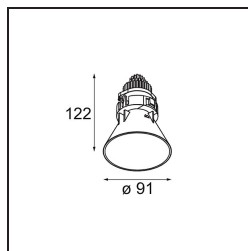

Datum
Klant
Project
Soort

Tetrix Cone Recessed 90 lx IP55 LED 1800-3000K WD Flood DE Black Chrome

Specificaties

Materiaal	13742080
Type Lichtbron	LED
LED type	BRIDGELUX WARMDIM 8W
LED technologie	Led-COB
CRI	Min. 95
Kleurtemperatuur	1800-3000K (Warm Dim)
Levensduur	L90B10 bij 50.000 Uur
Lamp inbegrepen	Ja
Aantal Lichtbronnen	1
CIE-fluxcode	100 100 100 100 82
Binning (SDCM)	3
Lichtrichting	Omlaag
Optisch	Collimator
Gemeten gradenbundel (°)	50,0
Ingangsspanning	Aandrijving Gelijkstroom Vereist
Elektriciteitsklasse	III
IP-klasse	55
Gloeidraadtest (°C)	850
Binnen/Buiten	Binnen
Toepassing	Plafond, Wand
Montage	Inbouw
Inbouwopening (mm)	ø68 for Frame Recessed; ø89 for Frame Recessed TrimLess
Montagediepte (mm)	110,0
Verstelbaarheid	Not Applicable
Afstand tot Verlicht Voorwerp (m)	0,1
Primaire Kleur & Primaire Afwerking	Zwart, Chroom
Brutogewicht (g)	188,0
Stroom driver (mA)	250
Min. forward voltage (Vf)	29,5
Max. forward voltage (Vf)	35,8
Connected load (W)	8,3
Lumenoutput per lampunit (lm)	544
Efficiëntie (lm/W)	65
UGR	17

Opmerking	<ul style="list-style-type: none">• Tetrix Recessed Ring of Tube Surface niet inbegrepen• Dit is geen compleet product. Een Tetrix Recessed Ring of Tube Surface is vereist.• Dit is geen compleet product. Een Tetrix Recessed Ring of Tube Surface is vereist.
-----------	--