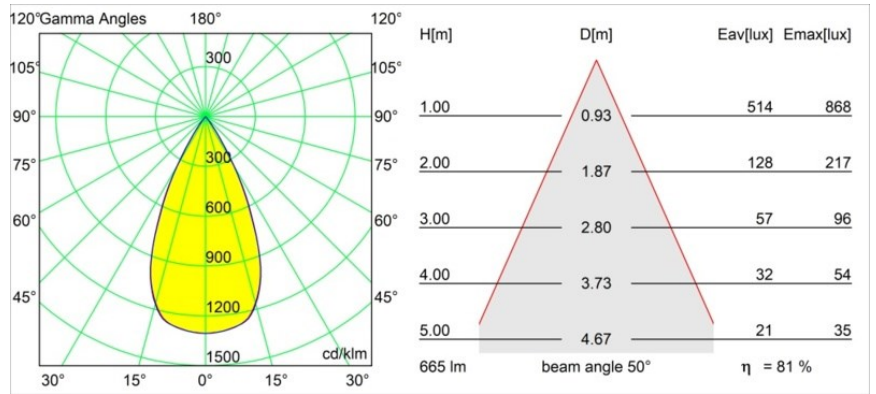

Lichtspreiding & Stralingsdiagram