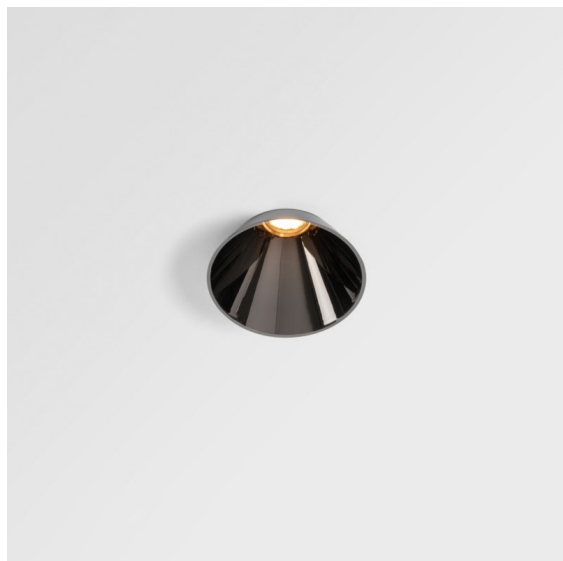

Datum
Klant
Project
Soort

Tetrix Cone Recessed 90 lx IP55 LED 1800-3000K WD Flood DE Black Chrome

Specificaties

Materiaal	13742080
Type Lichtbron	LED
LED type	BRIDGELUX WARMDIM 8W
LED technologie	Led-COB
CRI	Min. 95
Kleurtemperatuur	1800-3000K (Warm Dim)
Levensduur	L90B10 bij 50.000 Uur
Lamp inbegrepen	Ja
Aantal Lichtbronnen	1
CIE-fluxcode	100 100 100 100 82
Binning (SDCM)	3
Lichtrichting	Omlaag
Optisch	Collimator
Gemeten gradenbundel (°)	50,0
Ingangsspanning	Aandrijving Gelijkstroom Vereist
Elektriciteitsklasse	III
IP-klasse	55
Gloeidraadtest (°C)	850
Binnen/Buiten	Binnen
Toepassing	Plafond, Wand
Montage	Inbouw
Inbouwopening (mm)	ø68 for Frame Recessed; ø89 for Frame Recessed TrimLess
Montagediepte (mm)	110,0
Verstelbaarheid	Not Applicable
Afstand tot Verlicht Voorwerp (m)	0,1
Primaire Kleur & Primaire Afwerking	Zwart, Chroom
Brutogewicht (g)	188,0
Stroom driver (mA)	250
Min. forward voltage (Vf)	29,5
Max. forward voltage (Vf)	35,8
Connected load (W)	8,3
Lumenoutput per lampunit (lm)	544
Efficiëntie (lm/W)	65
UGR	17

Tetrix Cone komt uit het plafond piepen en weet zo de aandacht te trekken. Combineer hem met zwarte of witte optische accessoires en maak het prominente design van Tetrix Cone nog interessanter. Wil je natte en vochtige ruimtes, of een wellnessomgeving, verlichten? Dan is Tetrix Cone wat je zoekt, dankzij de IP55-klasse.

Opmerking	<ul style="list-style-type: none">• Tetrix Recessed Ring of Tube Surface niet inbegrepen• Dit is geen compleet product. Een Tetrix Recessed Ring of Tube Surface is vereist.• Dit is geen compleet product. Een Tetrix Recessed Ring of Tube Surface is vereist.
-----------	--