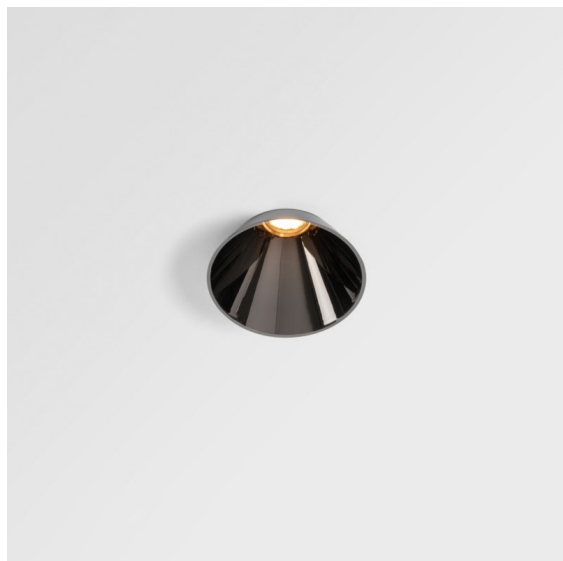

| |
|----------|
| Date |
| Customer |
| Project |
| Type |

Tetrix Cone Recessed 90 lx IP55 LED 1800-3000K WD Flood DE Black Chrome

Sbucando dal soffitto, Tetrix Cone sa come attirare l'attenzione. Abbinalo ad accessori ottici bianchi o neri e rendi ancora più interessante il design di Tetrix Cone. E se vuoi illuminare ambienti umidi e bagnati, o un'area wellness, Tetrix Cone fa al caso tuo, grazie al suo grado di protezione IP55.

Specifications

| | |
|--------------------------------------|---|
| Materiale | 13742080 |
| Tipo di Sorgente | LED |
| Tipologia LED | BRIDGELUX WARMDIM 8W |
| Tecnologie LED | COB |
| CRI | Min. 95 |
| Temperatura di colore della luce | 1800-3000K (Warm Dim) |
| Vita utile | L90B10 @50.000 ore |
| Lampadina inclusa | Sì |
| Numero di fonte luminosa | 1 |
| Codice di flusso CIE | 100 100 100 100 82 |
| Binning (SDCM) | 3 |
| Direzione della luce | Diretta |
| Ottiche | Collimatore |
| Fascio misurato (°) | 50,0 |
| Volt in ingresso | Necessario driver a corrente costante |
| Classificazione elettrica | III |
| Grado IP | 55 |
| Test filo a caldo (°C) | 850 |
| Interno/Esterno | Interno |
| Applicazione | Soffitto, Parete |
| Montaggio | Incassato |
| Foro d'incasso (mm) | ø68 for Frame Recessed; ø89 for Frame Recessed TrimLess |
| Profondità di montaggio (mm) | 110,0 |
| Orientabilità | Not Applicable |
| Distanza dall'oggetto illuminato (m) | 0,1 |
| Colore primario & Finitura primaria | Nero, Cromato |
| Peso lordo (g) | 188,0 |
| Corrente di azionamento (mA) | 250 |
| Min. forward voltage (Vf) | 29,5 |
| Max. forward voltage (Vf) | 35,8 |
| Connected load (W) | 8,3 |
| Flusso luminoso per lampade (lm) | 544 |
| Efficienza (lm/W) | 65 |