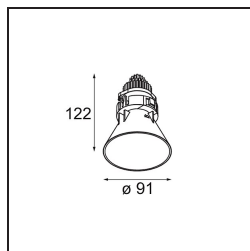

| |
|----------|
| Date |
| Customer |
| Project |
| Type |

Tetrix Cone Recessed 90 lx IP55 LED 1800-3000K WD Flood DE Black Chrome

Sbucando dal soffitto, Tetrix Cone sa come attirare l'attenzione. Abbinalo ad accessori ottici bianchi o neri e rendi ancora più interessante il design di Tetrix Cone. E se vuoi illuminare ambienti umidi e bagnati, o un'area wellness, Tetrix Cone fa al caso tuo, grazie al suo grado di protezione IP55.

Specifications

| | |
|--------------------------------------|---|
| Materiale | 13742080 |
| Tipo di Sorgente | LED |
| Tipologia LED | BRIDGELUX WARMDIM 8W |
| Tecnologie LED | COB |
| CRI | Min. 95 |
| Temperatura di colore della luce | 1800-3000K (Warm Dim) |
| Vita utile | L90B10 @50.000 ore |
| Lampadina inclusa | Sì |
| Numero di fonte luminosa | 1 |
| Codice di flusso CIE | 100 100 100 100 82 |
| Binning (SDCM) | 3 |
| Direzione della luce | Diretta |
| Ottiche | Collimatore |
| Fascio misurato (°) | 50,0 |
| Volt in ingresso | Necessario driver a corrente costante |
| Classificazione elettrica | III |
| Grado IP | 55 |
| Test filo a caldo (°C) | 850 |
| Interno/Esterno | Interno |
| Applicazione | Soffitto, Parete |
| Montaggio | Incassato |
| Foro d'incasso (mm) | ø68 for Frame Recessed; ø89 for Frame Recessed TrimLess |
| Profondità di montaggio (mm) | 110,0 |
| Orientabilità | Not Applicable |
| Distanza dall'oggetto illuminato (m) | 0,1 |
| Colore primario & Finitura primaria | Nero, Cromato |
| Peso lordo (g) | 188,0 |
| Corrente di azionamento (mA) | 250 |
| Min. forward voltage (Vf) | 29,5 |
| Max. forward voltage (Vf) | 35,8 |
| Connected load (W) | 8,3 |
| Flusso luminoso per lampade (lm) | 544 |
| Efficienza (lm/W) | 65 |