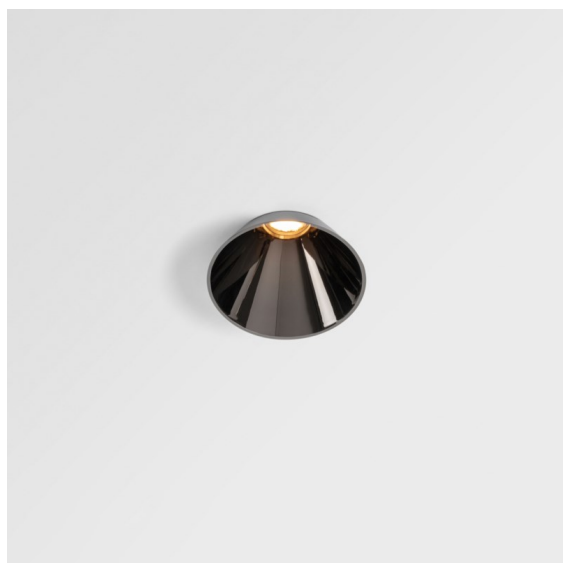

*Tetrix Cone Recessed 90 lx IP55 LED 1800-3000K WD Flood DE Black Chrome*

Dépassant du plafond, Tetrix Cone sait attirer l'attention. Associez le Tetrix Cone à des accessoires optiques noirs ou blancs pour que son corps proéminent soit encore plus intéressant. Et si vous cherchez à éclairer des espaces humides, des pièces d'eau ou un espace de bien-être, Tetrix Cone fera l'affaire, grâce à son indice de protection IP55.

### Caractéristiques

Matériaux	13742080
Type de Source Lumineuse	LED
Type de LED	BRIDGELUX WARMDIM 8W
Technologie LED	LED COB
CRI	Min. 95
Température de Couleur	1800-3000K (Warm Dim)
Durée de Vie	L90B10 à 50 000 heures
Ampoule incluse	Oui
Nombre de Sources Lumineuses	1
Code de flux CIE	100 100 100 100 82
Groupe ment (SDCM)	3
Direction de la Lumière	Bas
Optique	Collimateur
Faisceau mesuré (°)	50,0
Tension d'Entrée	Driver à Courant Constant Requis
Classe Électrique	III
Indice de protection IP	55
Essai au fil incandescent (°C)	850
Intérieur/extérieur	Intérieur
Application	Plafond, Mur
Montage	Encastré
Taille de découpe (mm)	ø68 for Frame Recessed; ø89 for Frame Recessed TrimLess
Profondeur de montage (mm)	110,0
Ajustabilité	Not Applicable
Distance avec l'Objet Éclairé (m)	0,1
Couleur Principale & Finition Principale	Noir, Chrome
Poids brut (g)	188,0
Courant du driver (mA)	250
Min. forward voltage (Vf)	29,5
Max. forward voltage (Vf)	35,8
Connected load (W)	8,3
Flux lumineux par lampe (lm)	544
Efficacité (lm/W)	65

---

UGR	17
Commentaire	<ul style="list-style-type: none"><li>• Tetrix Recessed Ring ou Tube Surface non inclus</li><li>• Ceci n'est pas un produit complet. Un Tetrix Recessed Ring ou Tube Surface est requis.</li><li>• Ceci n'est pas un produit complet. Un Tetrix Recessed Ring ou Tube Surface est requis.</li></ul>