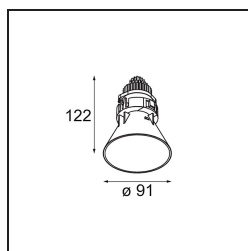

*Tetrix Cone Recessed 90 lx IP55 LED 1800-3000K WD Flood DE Black Chrome*

Dépassant du plafond, Tetrix Cone sait attirer l'attention. Associez le Tetrix Cone à des accessoires optiques noirs ou blancs pour que son corps proéminent soit encore plus intéressant. Et si vous cherchez à éclairer des espaces humides, des pièces d'eau ou un espace de bien-être, Tetrix Cone fera l'affaire, grâce à son indice de protection IP55.

### Caractéristiques

Matériaux	13742080
Type de Source Lumineuse	LED
Type de LED	BRIDGELUX WARMDIM 8W
Technologie LED	LED COB
CRI	Min. 95
Température de Couleur	1800-3000K (Warm Dim)
Durée de Vie	L90B10 à 50 000 heures
Ampoule incluse	Oui
Nombre de Sources Lumineuses	1
Code de flux CIE	100 100 100 100 82
Groupe ment (SDCM)	3
Direction de la Lumière	Bas
Optique	Collimateur
Faisceau mesuré (°)	50,0
Tension d'Entrée	Driver à Courant Constant Requis
Classe Électrique	III
Indice de protection IP	55
Essai au fil incandescent (°C)	850
Intérieur/extérieur	Intérieur
Application	Plafond, Mur
Montage	Encastré
Taille de découpe (mm)	ø68 for Frame Recessed; ø89 for Frame Recessed TrimLess
Profondeur de montage (mm)	110,0
Ajustabilité	Not Applicable
Distance avec l'Objet Éclairé (m)	0,1
Couleur Principale & Finition Principale	Noir, Chrome
Poids brut (g)	188,0
Courant du driver (mA)	250
Min. forward voltage (Vf)	29,5
Max. forward voltage (Vf)	35,8
Connected load (W)	8,3
Flux lumineux par lampe (lm)	544
Efficacité (lm/W)	65