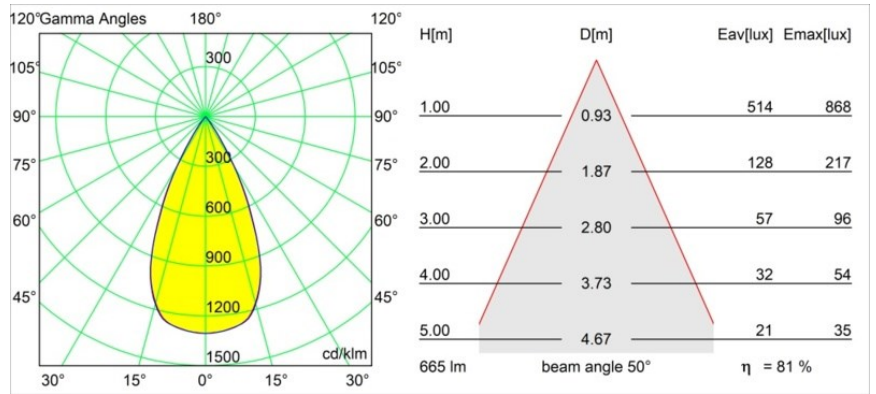

Distribution de Lumière & Schéma de Faisceau