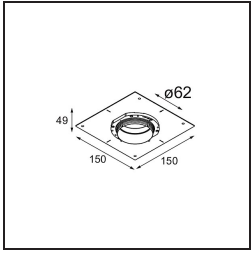

Specifications

Material	13742080
Tipo de fuente de luz	LED
Tipo de LED	BRIDGELUX WARMDIM 8W
Tecnología LED	COB LED
CRI	Min. 95
Temperatura del color	1800-3000K (Warm Dim)
Vida Útil	L90B10 @50.000 horas
Lámpara Incluida	Sí
Número de fuentes de luz	1
Código de flujo CIE	100 100 100 100 82
Binning (SDCM)	3
Dirección de la luz	Directo
Óptica	Colimador
Ángulo de Apertura medido (°)	50,0
Voltaje de entrada	Driver de corriente constante requerido
Clasificación eléctrica	III
Clasificación del IP	55
Clasificación de hilo incandescente (°C)	850
Interio/Exterior	Interior
Aplicación	Techo, Pared
Montaje	Empotrado
Tamaño de corte (mm)	ø68 for Frame Recessed; ø89 for Frame Recessed TrimLess
Profundidad de montaje (mm)	110,0
Ajustabilidad	Not Applicable
Distancia al objeto iluminado (m)	0,1
Color principal & Acabado principal	Negro, Cromo
Peso bruto (g)	188,0
Corriente de accionamiento (mA)	250
Min. forward voltage (Vf)	29,5
Max. forward voltage (Vf)	35,8
Connected load (W)	8,3
Flujo luminoso por lámpara (lm)	544

TM30 & CRI diagram

Light distribution & beam diagram

Accesorios Opticos

- 13515038** Snoot 32 White Matt
- 13515032** Snoot 32 Black Structure

- 13515132** Honeycomb 33 Black Structure

- 13515232** Light Cone 44 Black Structure
- 13515238** Light Cone 44 White Matt

Accesorios Instalación

- 13510083** Ring Recessed 62 1x IP55 Black Matt
- 13510038** Ring Recessed 62 1x IP55 White Matt

- 13515430** Ring Recessed Trimless 62 1x

13515530 Concrete Kit 62 150x150 1x

13515630 Concrete Ring 62 Standard Installation Housing