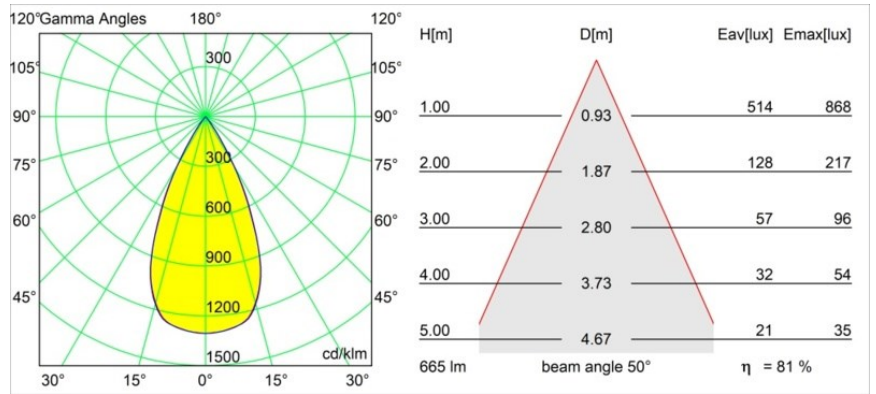

Light distribution & beam diagram