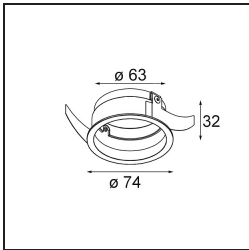

Specifications

Material	13742080
Tipo de fuente de luz	LED
Tipo de LED	BRIDGELUX WARMDIM 8W
Tecnología LED	COB LED
CRI	Min. 95
Temperatura del color	1800-3000K (Warm Dim)
Vida Útil	L90B10 @50.000 horas
Lámpara Incluida	Sí
Número de fuentes de luz	1
Código de flujo CIE	100 100 100 100 82
Binning (SDCM)	3
Dirección de la luz	Directo
Óptica	Colimador
Ángulo de Apertura medido (°)	50,0
Voltaje de entrada	Driver de corriente constante requerido
Clasificación eléctrica	III
Clasificación del IP	55
Clasificación de hilo incandescente (°C)	850
Interio/Exterior	Interior
Aplicación	Techo, Pared
Montaje	Empotrado
Tamaño de corte (mm)	ø68 for Frame Recessed; ø89 for Frame Recessed TrimLess
Profundidad de montaje (mm)	110,0
Ajustabilidad	Not Applicable
Distancia al objeto iluminado (m)	0,1
Color principal & Acabado principal	Negro, Cromo
Peso bruto (g)	188,0
Corriente de accionamiento (mA)	250
Min. forward voltage (Vf)	29,5
Max. forward voltage (Vf)	35,8
Connected load (W)	8,3
Flujo luminoso por lámpara (lm)	544

Eficacia (lm/W)	65
Índice de deslumbramiento	17
Remark	<ul style="list-style-type: none">• Tetrix Recessed Ring o Tube Surface no incluido• Este no es un producto completo. Se necesita un Tetrix Recessed Ring o Tube Surface.• Este no es un producto completo. Se necesita un Tetrix Recessed Ring o Tube Surface.

TM30 & CRI diagram

Light distribution & beam diagram

Accesorios Opticos

- 13515038** Snoot 32 White Matt
- 13515032** Snoot 32 Black Structure

- 13515132** Honeycomb 33 Black Structure

- 13515232** Light Cone 44 Black Structure
- 13515238** Light Cone 44 White Matt

Accesorios Instalación

- 13510083** Ring Recessed 62 1x IP55 Black Matt
- 13510038** Ring Recessed 62 1x IP55 White Matt

- 13515430** Ring Recessed Trimless 62 1x

13515530 Concrete Kit 62 150x150 1x

13515630 Concrete Ring 62 Standard Installation Housing