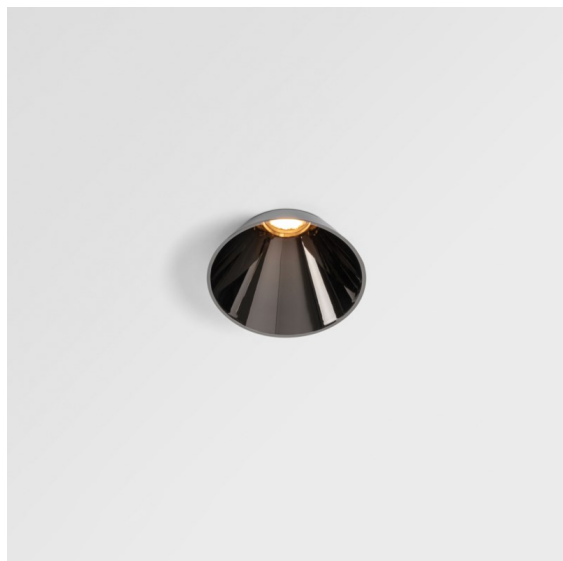

Date
Customer
Project
Type

Tetrix Cone Recessed 90 lx IP55 LED 1800-3000K WD Flood DE Black Chrome

Asomándose por el techo, Tetrix Cone sabe cómo atraer la atención. Combine la luminaria con accesorios ópticos en blanco o negro, y el prominente diseño de Tetrix Cone será aún más interesante. Y, si desea iluminar espacios húmedos, o un entorno dedicado a la salud y el bienestar, Tetrix Cone es una opción perfecta gracias a su certificación IP55.

Specifications

Material	13742080
Tipo de fuente de luz	LED
Tipo de LED	BRIDGELUX WARMDIM 8W
Tecnología LED	COB LED
CRI	Min. 95
Temperatura del color	1800-3000K (Warm Dim)
Vida Útil	L90B10 @50.000 horas
Lámpara Incluida	Sí
Número de fuentes de luz	1
Código de flujo CIE	100 100 100 100 82
Binning (SDCM)	3
Dirección de la luz	Directo
Óptica	Colimador
Ángulo de Apertura medido (°)	50,0
Voltaje de entrada	Driver de corriente constante requerido
Clasificación eléctrica	III
Clasificación del IP	55
Clasificación de hilo incandescente (°C)	850
Interio/Exterior	Interior
Aplicación	Techo, Pared
Montaje	Empotrado
Tamaño de corte (mm)	ø68 for Frame Recessed; ø89 for Frame Recessed TrimLess
Profundidad de montaje (mm)	110,0
Ajustabilidad	Not Applicable
Distancia al objeto iluminado (m)	0,1
Color principal & Acabado principal	Negro, Cromo
Peso bruto (g)	188,0
Corriente de accionamiento (mA)	250
Min. forward voltage (Vf)	29,5
Max. forward voltage (Vf)	35,8
Connected load (W)	8,3
Flujo luminoso por lámpara (lm)	544

Eficacia (lm/W)	65
Índice de deslumbramiento	17
Remark	<ul style="list-style-type: none">• Tetrix Recessed Ring o Tube Surface no incluido• Este no es un producto completo. Se necesita un Tetrix Recessed Ring o Tube Surface.• Este no es un producto completo. Se necesita un Tetrix Recessed Ring o Tube Surface.