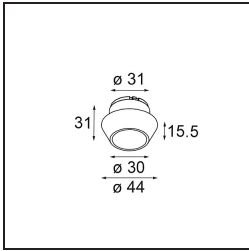

Specifications

Material	13742080
Tipo de fuente de luz	LED
Tipo de LED	BRIDGELUX WARMDIM 8W
Tecnología LED	COB LED
CRI	Min. 95
Temperatura del color	1800-3000K (Warm Dim)
Vida Útil	L90B10 @50.000 horas
Lámpara Incluida	Sí
Número de fuentes de luz	1
Código de flujo CIE	100 100 100 100 82
Binning (SDCM)	3
Dirección de la luz	Directo
Óptica	Colimador
Ángulo de Apertura medido (°)	50,0
Voltaje de entrada	Driver de corriente constante requerido
Clasificación eléctrica	III
Clasificación del IP	55
Clasificación de hilo incandescente (°C)	850
Interio/Exterior	Interior
Aplicación	Techo, Pared
Montaje	Empotrado
Tamaño de corte (mm)	ø68 for Frame Recessed; ø89 for Frame Recessed TrimLess
Profundidad de montaje (mm)	110,0
Ajustabilidad	Not Applicable
Distancia al objeto iluminado (m)	0,1
Color principal & Acabado principal	Negro, Cromo
Peso bruto (g)	188,0
Corriente de accionamiento (mA)	250
Min. forward voltage (Vf)	29,5
Max. forward voltage (Vf)	35,8
Connected load (W)	8,3
Flujo luminoso por lámpara (lm)	544

Eficacia (lm/W)	65
Índice de deslumbramiento	17
Remark	<ul style="list-style-type: none">• Tetrix Recessed Ring o Tube Surface no incluido• Este no es un producto completo. Se necesita un Tetrix Recessed Ring o Tube Surface.• Este no es un producto completo. Se necesita un Tetrix Recessed Ring o Tube Surface.

TM30 & CRI diagram

Light distribution & beam diagram

Accesorios Opticos

- 13515038** Snoot 32 White Matt
- 13515032** Snoot 32 Black Structure

- 13515132** Honeycomb 33 Black Structure

- 13515232** Light Cone 44 Black Structure
- 13515238** Light Cone 44 White Matt