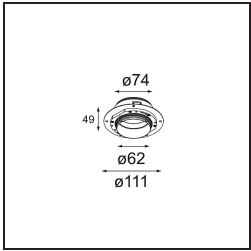

Specifications

Material	13742080
Tipo de fuente de luz	LED
Tipo de LED	BRIDGELUX WARMDIM 8W
Tecnología LED	COB LED
CRI	Min. 95
Temperatura del color	1800-3000K (Warm Dim)
Vida Útil	L90B10 @50.000 horas
Lámpara Incluida	Sí
Número de fuentes de luz	1
Código de flujo CIE	100 100 100 100 82
Binning (SDCM)	3
Dirección de la luz	Directo
Óptica	Colimador
Ángulo de Apertura medido (°)	50,0
Voltaje de entrada	Driver de corriente constante requerido
Clasificación eléctrica	III
Clasificación del IP	55
Clasificación de hilo incandescente (°C)	850
Interio/Exterior	Interior
Aplicación	Techo, Pared
Montaje	Empotrado
Tamaño de corte (mm)	ø68 for Frame Recessed; ø89 for Frame Recessed TrimLess
Profundidad de montaje (mm)	110,0
Ajustabilidad	Not Applicable
Distancia al objeto iluminado (m)	0,1
Color principal & Acabado principal	Negro, Cromo
Peso bruto (g)	188,0
Corriente de accionamiento (mA)	250
Min. forward voltage (Vf)	29,5
Max. forward voltage (Vf)	35,8
Connected load (W)	8,3
Flujo luminoso por lámpara (lm)	544

TM30 & CRI diagram

Light distribution & beam diagram

Accesorios Opticos

- 13515038** Snoot 32 White Matt
- 13515032** Snoot 32 Black Structure

- 13515132** Honeycomb 33 Black Structure

- 13515232** Light Cone 44 Black Structure
- 13515238** Light Cone 44 White Matt

Accesorios Instalación

- 13510083** Ring Recessed 62 1x IP55 Black Matt
- 13510038** Ring Recessed 62 1x IP55 White Matt

- 13515430** Ring Recessed Trimless 62 1x

13515530 Concrete Kit 62 150x150 1x

13515630 Concrete Ring 62 Standard Installation Housing