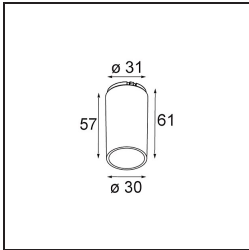

Specifications

Material	13742080
Tipo de fuente de luz	LED
Tipo de LED	BRIDGELUX WARMDIM 8W
Tecnología LED	COB LED
CRI	Min. 95
Temperatura del color	1800-3000K (Warm Dim)
Vida Útil	L90B10 @50.000 horas
Lámpara Incluida	Sí
Número de fuentes de luz	1
Código de flujo CIE	100 100 100 100 82
Binning (SDCM)	3
Dirección de la luz	Directo
Óptica	Colimador
Ángulo de Apertura medido (°)	50,0
Voltaje de entrada	Driver de corriente constante requerido
Clasificación eléctrica	III
Clasificación del IP	55
Clasificación de hilo incandescente (°C)	850
Interio/Exterior	Interior
Aplicación	Techo, Pared
Montaje	Empotrado
Tamaño de corte (mm)	ø68 for Frame Recessed; ø89 for Frame Recessed TrimLess
Profundidad de montaje (mm)	110,0
Ajustabilidad	Not Applicable
Distancia al objeto iluminado (m)	0,1
Color principal & Acabado principal	Negro, Cromo
Peso bruto (g)	188,0
Corriente de accionamiento (mA)	250
Min. forward voltage (Vf)	29,5
Max. forward voltage (Vf)	35,8
Connected load (W)	8,3
Flujo luminoso por lámpara (lm)	544

Eficacia (lm/W)	65
Índice de deslumbramiento	17
Remark	<ul style="list-style-type: none">• Tetrix Recessed Ring o Tube Surface no incluido• Este no es un producto completo. Se necesita un Tetrix Recessed Ring o Tube Surface.• Este no es un producto completo. Se necesita un Tetrix Recessed Ring o Tube Surface.

TM30 & CRI diagram

Light distribution & beam diagram

Accesorios Opticos

- 13515038** Snoot 32 White Matt
- 13515032** Snoot 32 Black Structure

- 13515132** Honeycomb 33 Black Structure

- 13515232** Light Cone 44 Black Structure
- 13515238** Light Cone 44 White Matt