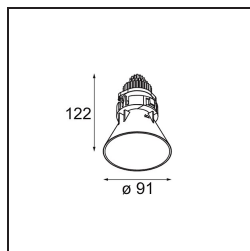

Date
Customer
Project
Type

Tetrix Cone Recessed 90 lx IP55 LED 1800-3000K WD Flood DE Black Chrome

Asomándose por el techo, Tetrix Cone sabe cómo atraer la atención. Combine la luminaria con accesorios ópticos en blanco o negro, y el prominente diseño de Tetrix Cone será aún más interesante. Y, si desea iluminar espacios húmedos, o un entorno dedicado a la salud y el bienestar, Tetrix Cone es una opción perfecta gracias a su certificación IP55.

Specifications

Material	13742080
Tipo de fuente de luz	LED
Tipo de LED	BRIDGELUX WARMDIM 8W
Tecnología LED	COB LED
CRI	Min. 95
Temperatura del color	1800-3000K (Warm Dim)
Vida Útil	L90B10 @50.000 horas
Lámpara Incluida	Sí
Número de fuentes de luz	1
Código de flujo CIE	100 100 100 100 82
Binning (SDCM)	3
Dirección de la luz	Directo
Óptica	Colimador
Ángulo de Apertura medido (°)	50,0
Voltaje de entrada	Driver de corriente constante requerido
Clasificación eléctrica	III
Clasificación del IP	55
Clasificación de hilo incandescente (°C)	850
Interio/Exterior	Interior
Aplicación	Techo, Pared
Montaje	Empotrado
Tamaño de corte (mm)	ø68 for Frame Recessed; ø89 for Frame Recessed TrimLess
Profundidad de montaje (mm)	110,0
Ajustabilidad	Not Applicable
Distancia al objeto iluminado (m)	0,1
Color principal & Acabado principal	Negro, Cromo
Peso bruto (g)	188,0
Corriente de accionamiento (mA)	250
Min. forward voltage (Vf)	29,5
Max. forward voltage (Vf)	35,8
Connected load (W)	8,3
Flujo luminoso por lámpara (lm)	544

Eficacia (lm/W)	65
Índice de deslumbramiento	17
Remark	<ul style="list-style-type: none">• Tetrix Recessed Ring o Tube Surface no incluido• Este no es un producto completo. Se necesita un Tetrix Recessed Ring o Tube Surface.• Este no es un producto completo. Se necesita un Tetrix Recessed Ring o Tube Surface.