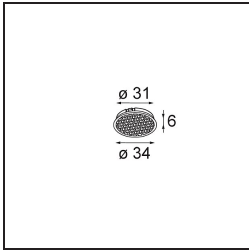

Specifications

Material	13742080
Tipo de fuente de luz	LED
Tipo de LED	BRIDGELUX WARMDIM 8W
Tecnología LED	COB LED
CRI	Min. 95
Temperatura del color	1800-3000K (Warm Dim)
Vida Útil	L90B10 @50.000 horas
Lámpara Incluida	Sí
Número de fuentes de luz	1
Código de flujo CIE	100 100 100 100 82
Binning (SDCM)	3
Dirección de la luz	Directo
Óptica	Colimador
Ángulo de Apertura medido (°)	50,0
Voltaje de entrada	Driver de corriente constante requerido
Clasificación eléctrica	III
Clasificación del IP	55
Clasificación de hilo incandescente (°C)	850
Interio/Exterior	Interior
Aplicación	Techo, Pared
Montaje	Empotrado
Tamaño de corte (mm)	ø68 for Frame Recessed; ø89 for Frame Recessed TrimLess
Profundidad de montaje (mm)	110,0
Ajustabilidad	Not Applicable
Distancia al objeto iluminado (m)	0,1
Color principal & Acabado principal	Negro, Cromo
Peso bruto (g)	188,0
Corriente de accionamiento (mA)	250
Min. forward voltage (Vf)	29,5
Max. forward voltage (Vf)	35,8
Connected load (W)	8,3
Flujo luminoso por lámpara (lm)	544

Eficacia (lm/W)	65
Índice de deslumbramiento	17
Remark	<ul style="list-style-type: none">• Tetrix Recessed Ring o Tube Surface no incluido• Este no es un producto completo. Se necesita un Tetrix Recessed Ring o Tube Surface.• Este no es un producto completo. Se necesita un Tetrix Recessed Ring o Tube Surface.

TM30 & CRI diagram

Light distribution & beam diagram

Accesorios Opticos

- 13515038** Snoot 32 White Matt
- 13515032** Snoot 32 Black Structure

- 13515132** Honeycomb 33 Black Structure

- 13515232** Light Cone 44 Black Structure
- 13515238** Light Cone 44 White Matt