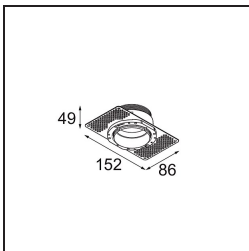

Specifications

Material	13742080
Tipo de fuente de luz	LED
Tipo de LED	BRIDGELUX WARMDIM 8W
Tecnología LED	COB LED
CRI	Min. 95
Temperatura del color	1800-3000K (Warm Dim)
Vida Útil	L90B10 @50.000 horas
Lámpara Incluida	Sí
Número de fuentes de luz	1
Código de flujo CIE	100 100 100 100 82
Binning (SDCM)	3
Dirección de la luz	Directo
Óptica	Colimador
Ángulo de Apertura medido (°)	50,0
Voltaje de entrada	Driver de corriente constante requerido
Clasificación eléctrica	III
Clasificación del IP	55
Clasificación de hilo incandescente (°C)	850
Interio/Exterior	Interior
Aplicación	Techo, Pared
Montaje	Empotrado
Tamaño de corte (mm)	ø68 for Frame Recessed; ø89 for Frame Recessed TrimLess
Profundidad de montaje (mm)	110,0
Ajustabilidad	Not Applicable
Distancia al objeto iluminado (m)	0,1
Color principal & Acabado principal	Negro, Cromo
Peso bruto (g)	188,0
Corriente de accionamiento (mA)	250
Min. forward voltage (Vf)	29,5
Max. forward voltage (Vf)	35,8
Connected load (W)	8,3
Flujo luminoso por lámpara (lm)	544

TM30 & CRI diagram

Light distribution & beam diagram

Accesorios Opticos

- 13515038** Snoot 32 White Matt
- 13515032** Snoot 32 Black Structure

- 13515132** Honeycomb 33 Black Structure

- 13515232** Light Cone 44 Black Structure
- 13515238** Light Cone 44 White Matt

Accesorios Instalación

- 13510083** Ring Recessed 62 1x IP55 Black Matt
- 13510038** Ring Recessed 62 1x IP55 White Matt

- 13515430** Ring Recessed Trimless 62 1x

13515530 Concrete Kit 62 150x150 1x

13515630 Concrete Ring 62 Standard Installation Housing