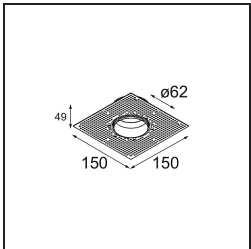

Specifications

Material	13742080
Tipo de fuente de luz	LED
Tipo de LED	BRIDGELUX WARMDIM 8W
Tecnología LED	COB LED
CRI	Min. 95
Temperatura del color	1800-3000K (Warm Dim)
Vida Útil	L90B10 @50.000 horas
Lámpara Incluida	Sí
Número de fuentes de luz	1
Código de flujo CIE	100 100 100 100 82
Binning (SDCM)	3
Dirección de la luz	Directo
Óptica	Colimador
Ángulo de Apertura medido (°)	50,0
Voltaje de entrada	Driver de corriente constante requerido
Clasificación eléctrica	III
Clasificación del IP	55
Clasificación de hilo incandescente (°C)	850
Interio/Exterior	Interior
Aplicación	Techo, Pared
Montaje	Empotrado
Tamaño de corte (mm)	ø68 for Frame Recessed; ø89 for Frame Recessed TrimLess
Profundidad de montaje (mm)	110,0
Ajustabilidad	Not Applicable
Distancia al objeto iluminado (m)	0,1
Color principal & Acabado principal	Negro, Cromo
Peso bruto (g)	188,0
Corriente de accionamiento (mA)	250
Min. forward voltage (Vf)	29,5
Max. forward voltage (Vf)	35,8
Connected load (W)	8,3
Flujo luminoso por lámpara (lm)	544

TM30 & CRI diagram

Light distribution & beam diagram

Accesorios Opticos

- 13515038** Snoot 32 White Matt
- 13515032** Snoot 32 Black Structure

- 13515132** Honeycomb 33 Black Structure

- 13515232** Light Cone 44 Black Structure
- 13515238** Light Cone 44 White Matt

Accesorios Instalación

- 13510083** Ring Recessed 62 1x IP55 Black Matt
- 13510038** Ring Recessed 62 1x IP55 White Matt

- 13515430** Ring Recessed Trimless 62 1x

13515530 Concrete Kit 62 150x150 1x

13515630 Concrete Ring 62 Standard Installation Housing