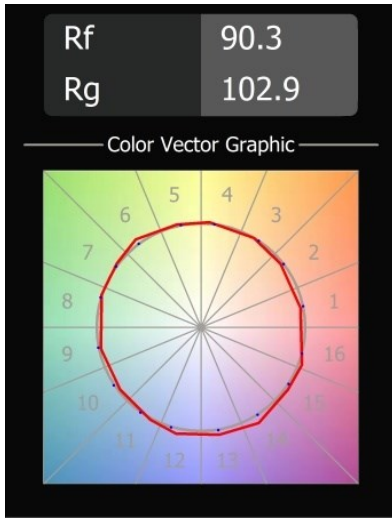

TM30 & CRI diagram