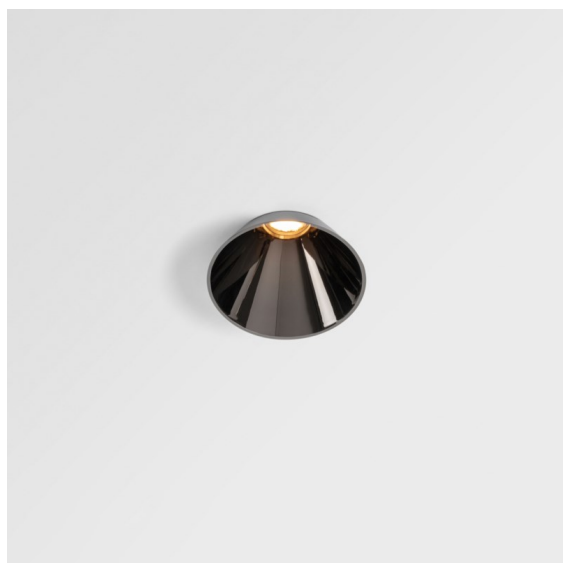

Tetrix Cone Recessed 90 lx IP55 LED 1800-3000K WD Flood DE Black Chrome

Spezifikationen

Material	13742080
Typ der Lichtquelle	LED
LED Typ	BRIDGELUX WARMDIM 8W
LED-Technologie	COB-LED
CRI	Min. 95
Farbtemperatur	1800-3000K (Warm Dim)
Lebensdauer	L90B10 bei 50.000 Stunden
Leuchtmittel enthalten	Ja
Anzahl Lichtquellen	1
CIE-Fluxcode	100 100 100 100 82
Binning (SDCM)	3
Lichtrichtung	Abwärts
Optik	Kollimator
Gemessene Abstrahlwinkel (°)	50,0
Eingangsspannung	Konstantstrom-Treiber erforderlich
Schutzklasse	III
Schutzart	55
Glühdrahtprüfung (°C)	850
Innen/Außen	Innen
Anwendung	Decke, Wand
Montage	Einbau
Ausschnittgröße (mm)	ø68 for Frame Recessed; ø89 for Frame Recessed TrimLess
Einbautiefe (mm)	110,0
Verstellbarkeit	Not Applicable
Abstand zum beleuchteten Objekt (m)	0,1
Primärfarbe & Primäres Finish	Schwarz, Chrom
Bruttogewicht (g)	188,0
Antriebsstrom (mA)	250
Min. forward voltage (Vf)	29,5
Max. forward voltage (Vf)	35,8
Connected load (W)	8,3
Lichtstrom pro Lampe (lm)	544
Effizienz (lm/W)	65
UGR	17

Die aus der Decke lugende Tetrix Cone weiß, wie man die Aufmerksamkeit auf sich zieht. In Kombination mit schwarzem oder weißem optischen Zubehör wird das markante Design der Tetrix Cone noch interessanter. Und wenn Sie Nass- und Feuchträume oder eine Wellness-Umgebung ausleuchten möchten, ist die Tetrix Cone dank ihrer Schutzart IP55 genau das Richtige für Sie.

Bemerkung

- Tetrix Recessed Ring oder Tube Surface nicht enthalten
 - Dies ist kein vollständiges Produkt. Es wird ein Tetrix Recessed Ring oder Tube Surface benötigt.
 - Dies ist kein vollständiges Produkt. Es wird ein Tetrix Recessed Ring oder Tube Surface benötigt.
-