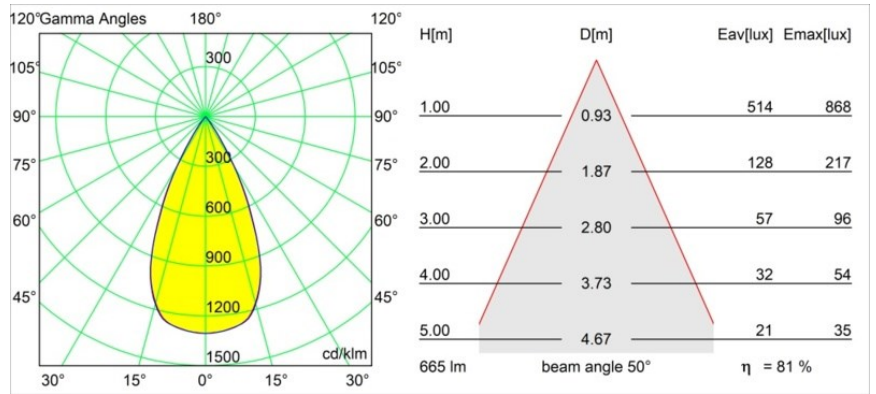

Lichtverteilung und Lichtverteilungskurve