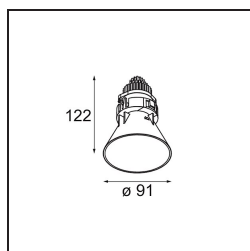

Tetrix Cone Recessed 90 lx IP55 LED 1800-3000K WD Flood DE Black Chrome

Spezifikationen

Material	13742080
Typ der Lichtquelle	LED
LED Typ	BRIDGELUX WARMDIM 8W
LED-Technologie	COB-LED
CRI	Min. 95
Farbtemperatur	1800-3000K (Warm Dim)
Lebensdauer	L90B10 bei 50.000 Stunden
Leuchtmittel enthalten	Ja
Anzahl Lichtquellen	1
CIE-Fluxcode	100 100 100 100 82
Binning (SDCM)	3
Lichtrichtung	Abwärts
Optik	Kollimator
Gemessene Abstrahlwinkel (°)	50,0
Eingangsspannung	Konstantstrom-Treiber erforderlich
Schutzklasse	III
Schutzart	55
Glühdrahtprüfung (°C)	850
Innen/Außen	Innen
Anwendung	Decke, Wand
Montage	Einbau
Ausschnittgröße (mm)	ø68 for Frame Recessed; ø89 for Frame Recessed TrimLess
Einbautiefe (mm)	110,0
Verstellbarkeit	Not Applicable
Abstand zum beleuchteten Objekt (m)	0,1
Primärfarbe & Primäres Finish	Schwarz, Chrom
Bruttogewicht (g)	188,0
Antriebsstrom (mA)	250
Min. forward voltage (Vf)	29,5
Max. forward voltage (Vf)	35,8
Connected load (W)	8,3
Lichtstrom pro Lampe (lm)	544
Effizienz (lm/W)	65
UGR	17