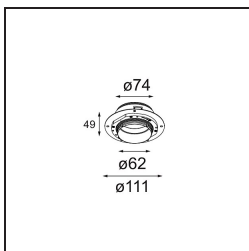

Opmerking	<ul style="list-style-type: none">• Tetrix Recessed Ring of Tube Surface niet inbegrepen• Dit is geen compleet product. Een Tetrix Recessed Ring of Tube Surface is vereist.• Dit is geen compleet product. Een Tetrix Recessed Ring of Tube Surface is vereist.
-----------	--

TM30 & CRI Diagrammen

Lichtspreiding & Stralingsdiagram

Diagrammen

Optische Accessoires

13515032 Snoot 32 Black Structure
13515038 Snoot 32 White Matt

13515132 Honeycomb 33 Black Structure

13515232 Light Cone 44 Black Structure
13515238 Light Cone 44 White Matt

Installatie Accessoires

13510083 Ring Recessed 62 1x IP55 Black Matt
13510038 Ring Recessed 62 1x IP55 White Matt

13515430 Ring Recessed Trimless 62 1x

13515530 Concrete Kit 62 150x150 1x

13515630 Concrete Ring 62 Standard Installation Housing