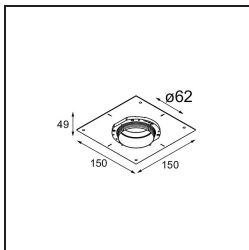

Opmerking	<ul style="list-style-type: none">• Tetrix Recessed Ring of Tube Surface niet inbegrepen• Dit is geen compleet product. Een Tetrix Recessed Ring of Tube Surface is vereist.• Dit is geen compleet product. Een Tetrix Recessed Ring of Tube Surface is vereist.
-----------	--

TM30 & CRI Diagrammen

Lichtspreiding & Stralingsdiagram

Diagrammen

Optische Accessoires

13515032 Snoot 32 Black Structure
13515038 Snoot 32 White Matt

13515132 Honeycomb 33 Black Structure

13515232 Light Cone 44 Black Structure
13515238 Light Cone 44 White Matt

Installatie Accessoires

13510083 Ring Recessed 62 1x IP55 Black Matt
13510038 Ring Recessed 62 1x IP55 White Matt

13515430 Ring Recessed Trimless 62 1x

13515530 Concrete Kit 62 150x150 1x

13515630 Concrete Ring 62 Standard Installation Housing