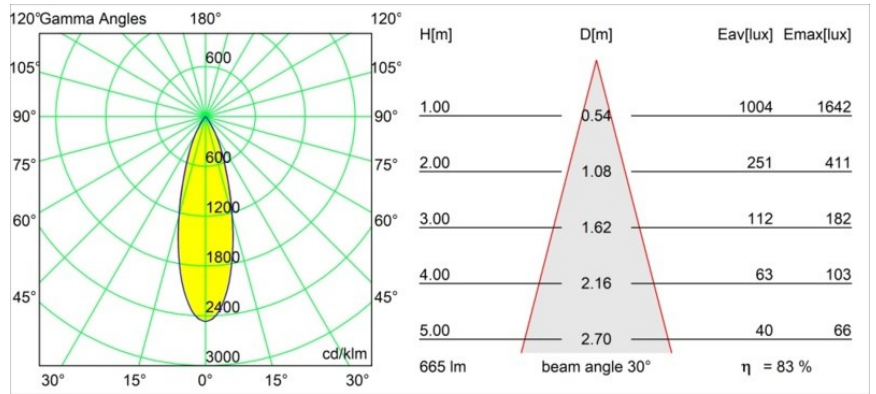

Lichtspreiding & Stralingsdiagram