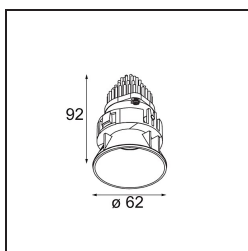

Specifications

Materiale	13741183
Tipo di Sorgente	LED
Tipologia LED	BRIDGELUX WARMDIM 8W
Tecnologie LED	COB
CRI	Min. 95
Temperatura di colore della luce	1800-3000K (Warm Dim)
Vita utile	L90B10 @50.000 ore
Lampadina inclusa	Sì
Numero di fonte luminosa	1
Codice di flusso CIE	99 100 100 100 83
Binning (SDCM)	3
Direzione della luce	Diretta
Ottiche	Collimatore
Fascio misurato (°)	30,0
Volt in ingresso	Necessario driver a corrente costante
Classificazione elettrica	III
Grado IP	55
Test filo a caldo (°C)	850
Interno/Esterno	Interno
Applicazione	Soffitto, Parete
Montaggio	Incassato
Foro d'incasso (mm)	ø68 for Frame Recessed; ø89 for Frame Recessed TrimLess
Profondità di montaggio (mm)	110,0
Orientabilità	Not Applicable
Distanza dall'oggetto illuminato (m)	0,1
Colore primario & Finitura primaria	Nero, Opaca
Peso lordo (g)	148,0
Corrente di azionamento (mA)	250
Min. forward voltage (Vf)	29,5
Max. forward voltage (Vf)	35,8
Connected load (W)	8,3
Flusso luminoso per lampade (lm)	554
Efficienza (lm/W)	67

Livello abbagliamento	16
Remark	<ul style="list-style-type: none">• Tetrix Recessed Ring o Tube Surface non incluso• Questo non è un prodotto completo. È necessario un Tetrix Recessed Ring o Tube Surface.• Questo non è un prodotto completo. È necessario un Tetrix Recessed Ring o Tube Surface.