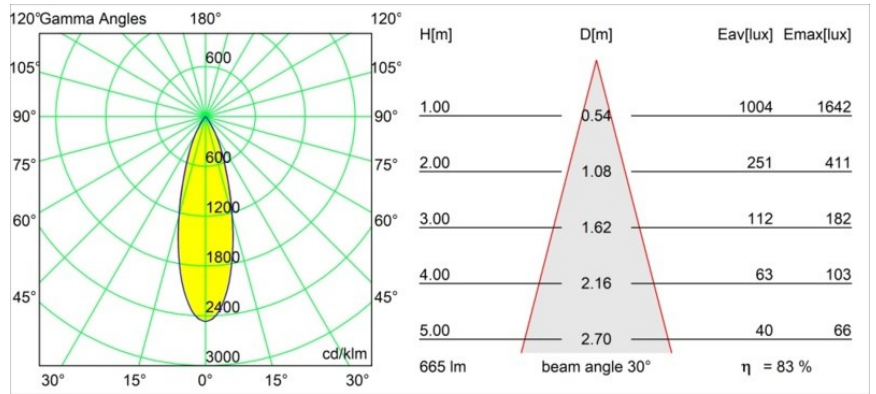

Light distribution & beam diagram