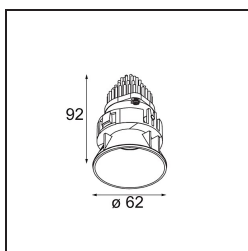

### Caractéristiques

Matériaux	13741183
Type de Source Lumineuse	LED
Type de LED	BRIDGELUX WARMDIM 8W
Technologie LED	LED COB
CRI	Min. 95
Température de Couleur	1800-3000K (Warm Dim)
Durée de Vie	L90B10 à 50 000 heures
Ampoule incluse	Oui
Nombre de Sources Lumineuses	1
Code de flux CIE	99 100 100 100 83
Groupement (SDCM)	3
Direction de la Lumière	Bas
Optique	Collimateur
Faisceau mesuré (°)	30,0
Tension d'Entrée	Driver à Courant Constant Requis
Classe Électrique	III
Indice de protection IP	55
Essai au fil incandescent (°C)	850
Intérieur/extérieur	Intérieur
Application	Plafond, Mur
Montage	Encastré
Taille de découpe (mm)	ø68 for Frame Recessed; ø89 for Frame Recessed TrimLess
Profondeur de montage (mm)	110,0
Ajustabilité	Not Applicable
Distance avec l'Objet Éclairé (m)	0,1
Couleur Principale & Finition Principale	Noir, Mat
Poids brut (g)	148,0
Courant du driver (mA)	250
Min. forward voltage (Vf)	29,5
Max. forward voltage (Vf)	35,8
Connected load (W)	8,3
Flux lumineux par lampe (lm)	554
Efficacité (lm/W)	67

---

UGR	16
Commentaire	<ul style="list-style-type: none"><li>• Tetrix Recessed Ring ou Tube Surface non inclus</li><li>• Ceci n'est pas un produit complet. Un Tetrix Recessed Ring ou Tube Surface est requis.</li><li>• Ceci n'est pas un produit complet. Un Tetrix Recessed Ring ou Tube Surface est requis.</li></ul>