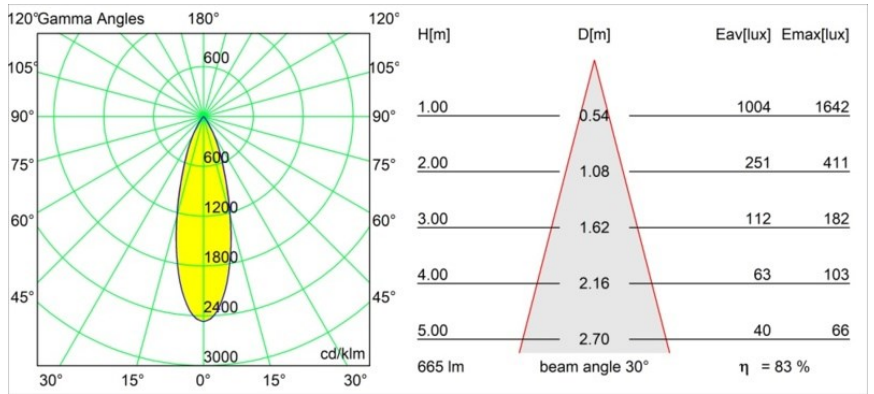

Distribution de Lumière & Schéma de Faisceau