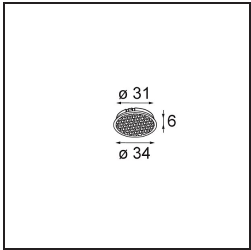

Date
Customer
Project
Type

Tetrix Oblique Recessed 62 1x IP55 LED 1800-3000K WD Medium DE Black Matt

Specifications

Material	13741183
Tipo de fuente de luz	LED
Tipo de LED	BRIDGELUX WARMDIM 8W
Tecnología LED	COB LED
CRI	Min. 95
Temperatura del color	1800-3000K (Warm Dim)
Vida Útil	L90B10 @50.000 horas
Lámpara Incluida	Sí
Número de fuentes de luz	1
Código de flujo CIE	99 100 100 100 83
Binning (SDCM)	3
Dirección de la luz	Directo
Óptica	Colimador
Ángulo de Apertura medido (°)	30,0
Voltaje de entrada	Driver de corriente constante requerido
Clasificación eléctrica	III
Clasificación del IP	55
Clasificación de hilo incandescente (°C)	850
Interio/Exterior	Interior
Aplicación	Techo, Pared
Montaje	Empotrado
Tamaño de corte (mm)	ø68 for Frame Recessed; ø89 for Frame Recessed TrimLess
Profundidad de montaje (mm)	110,0
Ajustabilidad	Not Applicable
Distancia al objeto iluminado (m)	0,1
Color principal & Acabado principal	Negro, Mate
Peso bruto (g)	148,0
Corriente de accionamiento (mA)	250
Min. forward voltage (Vf)	29,5
Max. forward voltage (Vf)	35,8
Connected load (W)	8,3
Flujo luminoso por lámpara (lm)	554

Eficacia (lm/W)	67
Índice de deslumbramiento	16
Remark	<ul style="list-style-type: none">• Tetrix Recessed Ring o Tube Surface no incluido• Este no es un producto completo. Se necesita un Tetrix Recessed Ring o Tube Surface.• Este no es un producto completo. Se necesita un Tetrix Recessed Ring o Tube Surface.

TM30 & CRI diagram

Light distribution & beam diagram

Accesorios Opticos

13515032 Snoot 32 Black Structure
13515038 Snoot 32 White Matt

13515132 Honeycomb 33 Black Structure

13515232 Light Cone 44 Black Structure
13515238 Light Cone 44 White Matt