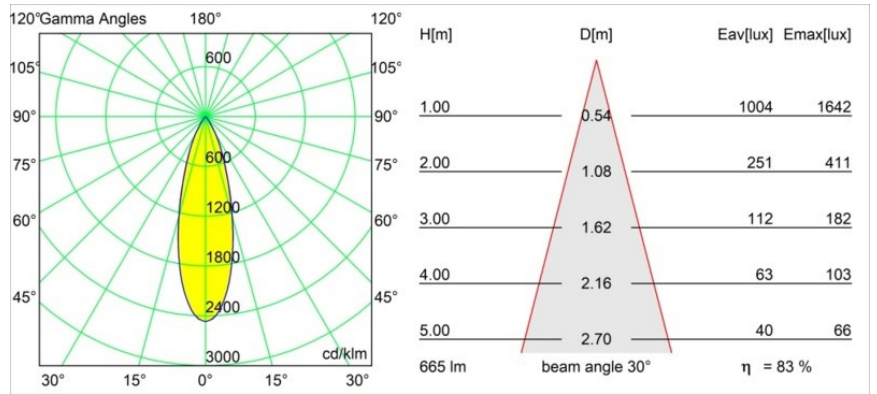

Light distribution & beam diagram