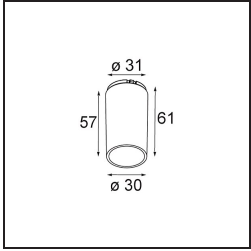

Accesorios Opticos

13515032 Snoot 32 Black Structure
13515038 Snoot 32 White Matt