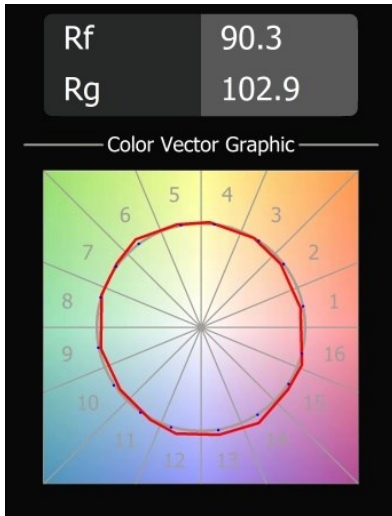

TM30 & CRI Diagrammen