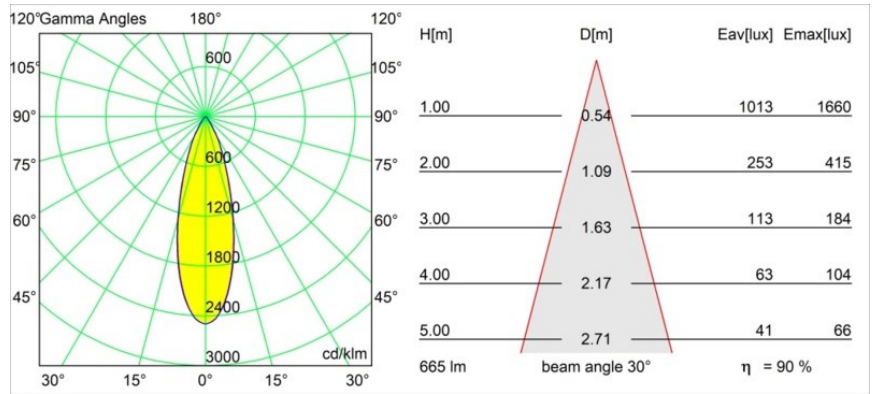

Lichtspreiding & Stralingsdiagram