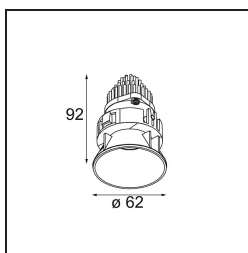

Specifications

Materiale	13741138
Tipo di Sorgente	LED
Tipologia LED	BRIDGELUX WARMDIM 8W
Tecnologie LED	COB
CRI	Min. 95
Temperatura di colore della luce	1800-3000K (Warm Dim)
Vita utile	L90B10 @50.000 ore
Lampadina inclusa	Sì
Numero di fonte luminosa	1
Codice di flusso CIE	95 98 100 100 91
Binning (SDCM)	3
Direzione della luce	Diretta
Ottiche	Collimatore
Fascio misurato (°)	30,0
Volt in ingresso	Necessario driver a corrente costante
Classificazione elettrica	III
Grado IP	55
Test filo a caldo (°C)	850
Interno/Esterno	Interno
Applicazione	Soffitto, Parete
Montaggio	Incassato
Foro d'incasso (mm)	ø68 for Frame Recessed; ø89 for Frame Recessed TrimLess
Profondità di montaggio (mm)	110,0
Orientabilità	Not Applicable
Distanza dall'oggetto illuminato (m)	0,1
Colore primario & Finitura primaria	Bianco, Opaca
Peso lordo (g)	148,0
Corrente di azionamento (mA)	250
Min. forward voltage (Vf)	29,5
Max. forward voltage (Vf)	35,8
Connected load (W)	8,3
Flusso luminoso per lampade (lm)	604
Efficienza (lm/W)	73

Livello abbagliamento	20
Remark	<ul style="list-style-type: none">• Tetrix Recessed Ring o Tube Surface non incluso• Questo non è un prodotto completo. È necessario un Tetrix Recessed Ring o Tube Surface.• Questo non è un prodotto completo. È necessario un Tetrix Recessed Ring o Tube Surface.