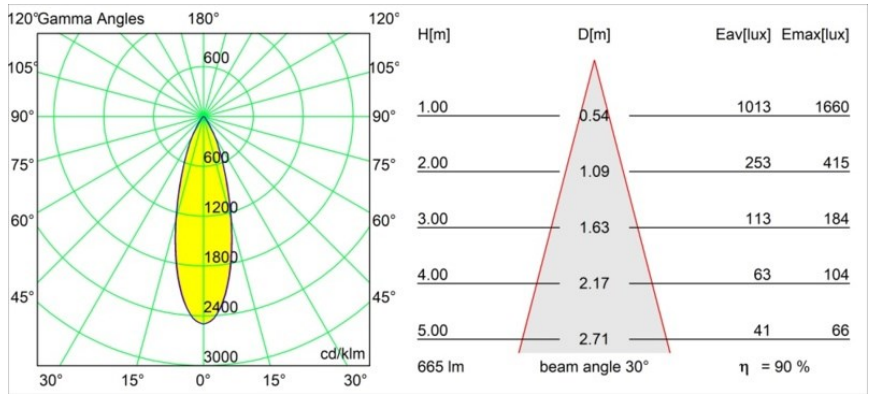

Distribution de Lumière & Schéma de Faisceau