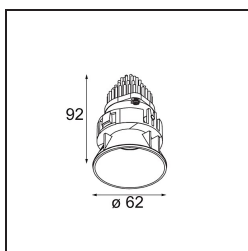

### Caractéristiques

Matériaux	13741138
Type de Source Lumineuse	LED
Type de LED	BRIDGELUX WARMDIM 8W
Technologie LED	LED COB
CRI	Min. 95
Température de Couleur	1800-3000K (Warm Dim)
Durée de Vie	L90B10 à 50 000 heures
Ampoule incluse	Oui
Nombre de Sources Lumineuses	1
Code de flux CIE	95 98 100 100 91
Groupe ment (SDCM)	3
Direction de la Lumière	Bas
Optique	Collimateur
Faisceau mesuré (°)	30,0
Tension d'Entrée	Driver à Courant Constant Requis
Classe Électrique	III
Indice de protection IP	55
Essai au fil incandescent (°C)	850
Intérieur/extérieur	Intérieur
Application	Plafond, Mur
Montage	Encastré
Taille de découpe (mm)	ø68 for Frame Recessed; ø89 for Frame Recessed TrimLess
Profondeur de montage (mm)	110,0
Ajustabilité	Not Applicable
Distance avec l'Objet Éclairé (m)	0,1
Couleur Principale & Finition Principale	Blanc, Mat
Poids brut (g)	148,0
Courant du driver (mA)	250
Min. forward voltage (Vf)	29,5
Max. forward voltage (Vf)	35,8
Connected load (W)	8,3
Flux lumineux par lampe (lm)	604
Efficacité (lm/W)	73

---

UGR	20
Commentaire	<ul style="list-style-type: none"><li>• Tetrix Recessed Ring ou Tube Surface non inclus</li><li>• Ceci n'est pas un produit complet. Un Tetrix Recessed Ring ou Tube Surface est requis.</li><li>• Ceci n'est pas un produit complet. Un Tetrix Recessed Ring ou Tube Surface est requis.</li></ul>