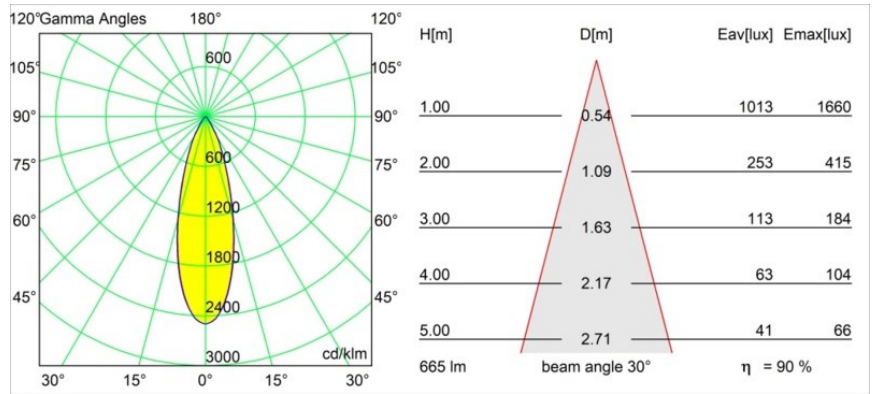

Light distribution & beam diagram