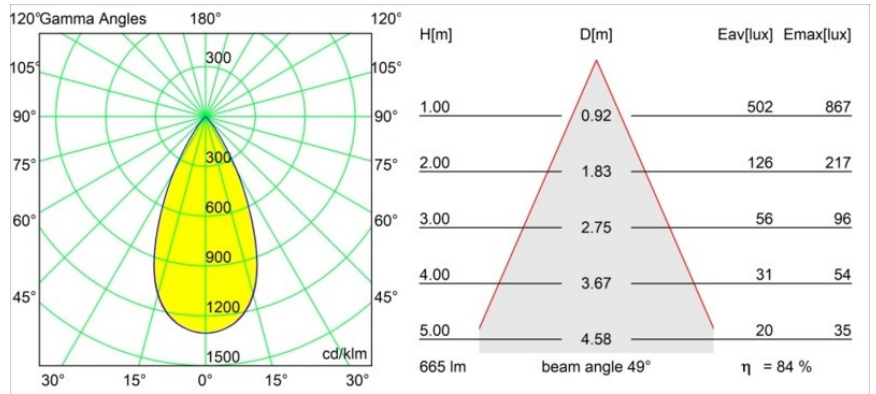

Lichtspreiding & Stralingsdiagram