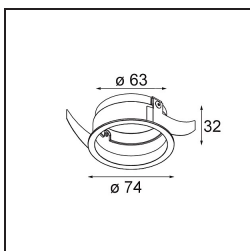

Livello abbagliamento	20
Remark	<ul style="list-style-type: none">• Tetrix Recessed Ring o Tube Surface non incluso• Questo non è un prodotto completo. È necessario un Tetrix Recessed Ring o Tube Surface.• Questo non è un prodotto completo. È necessario un Tetrix Recessed Ring o Tube Surface.

TM30 & CRI diagram

Light distribution & beam diagram

Accessorio Ottico

- 13515032** Snoot 32 Black Structure
- 13515038** Snoot 32 White Matt

- 13515132** Honeycomb 33 Black Structure

- 13515232** Light Cone 44 Black Structure
- 13515238** Light Cone 44 White Matt

Accessori Installazione

- 13510083** Ring Recessed 62 1x IP55 Black Matt
- 13510038** Ring Recessed 62 1x IP55 White Matt

- 13515430** Ring Recessed Trimless 62 1x

13515530 Concrete Kit 62 150x150 1x

13515630 Concrete Ring 62 Standard Installation Housing