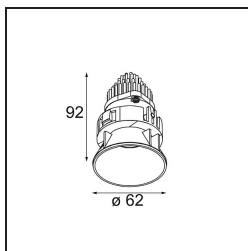

Date
Customer
Project
Type

Tetrix Oblique Recessed 62 lx IP55 LED 1800-3000K WD Flood DE Black Chrome

Specifications

Materiale	13741080
Tipo di Sorgente	LED
Tipologia LED	BRIDGELUX WARMDIM 8W
Tecnologie LED	COB
CRI	Min. 95
Temperatura di colore della luce	1800-3000K (Warm Dim)
Vita utile	L90B10 @50.000 ore
Lampadina inclusa	Sì
Numero di fonte luminosa	1
Codice di flusso CIE	99 100 100 100 85
Binning (SDCM)	3
Direzione della luce	Diretta
Ottiche	Collimatore
Fascio misurato (°)	49,0
Volt in ingresso	Necessario driver a corrente costante
Classificazione elettrica	III
Grado IP	55
Test filo a caldo (°C)	850
Interno/Esterno	Interno
Applicazione	Soffitto, Parete
Montaggio	Incassato
Foro d'incasso (mm)	ø68 for Frame Recessed; ø89 for Frame Recessed TrimLess
Profondità di montaggio (mm)	110,0
Orientabilità	Not Applicable
Distanza dall'oggetto illuminato (m)	0,1
Colore primario & Finitura primaria	Nero, Cromato
Peso lordo (g)	148,0
Corrente di azionamento (mA)	250
Min. forward voltage (Vf)	29,5
Max. forward voltage (Vf)	35,8
Connected load (W)	8,3
Flusso luminoso per lampade (lm)	563
Efficienza (lm/W)	68

Livello abbagliamento	20
Remark	<ul style="list-style-type: none">• Tetrix Recessed Ring o Tube Surface non incluso• Questo non è un prodotto completo. È necessario un Tetrix Recessed Ring o Tube Surface.• Questo non è un prodotto completo. È necessario un Tetrix Recessed Ring o Tube Surface.