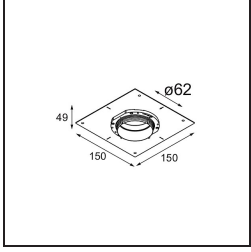

Livello abbagliamento	20
Remark	<ul style="list-style-type: none">• Tetrix Recessed Ring o Tube Surface non incluso• Questo non è un prodotto completo. È necessario un Tetrix Recessed Ring o Tube Surface.• Questo non è un prodotto completo. È necessario un Tetrix Recessed Ring o Tube Surface.

TM30 & CRI diagram

Light distribution & beam diagram

Accessorio Ottico

- 13515032** Snoot 32 Black Structure
- 13515038** Snoot 32 White Matt

- 13515132** Honeycomb 33 Black Structure

- 13515232** Light Cone 44 Black Structure
- 13515238** Light Cone 44 White Matt

Accessori Installazione

- 13510083** Ring Recessed 62 1x IP55 Black Matt
- 13510038** Ring Recessed 62 1x IP55 White Matt

- 13515430** Ring Recessed Trimless 62 1x

13515530 Concrete Kit 62 150x150 1x

13515630 Concrete Ring 62 Standard Installation Housing