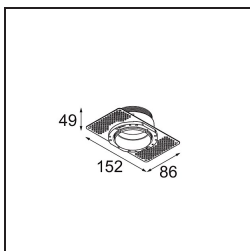

Livello abbagliamento	20
Remark	<ul style="list-style-type: none">• Tetrix Recessed Ring o Tube Surface non incluso• Questo non è un prodotto completo. È necessario un Tetrix Recessed Ring o Tube Surface.• Questo non è un prodotto completo. È necessario un Tetrix Recessed Ring o Tube Surface.

TM30 & CRI diagram

Light distribution & beam diagram

Accessorio Ottico

- 13515032** Snoot 32 Black Structure
- 13515038** Snoot 32 White Matt

- 13515132** Honeycomb 33 Black Structure

- 13515232** Light Cone 44 Black Structure
- 13515238** Light Cone 44 White Matt

Accessori Installazione

- 13510083** Ring Recessed 62 1x IP55 Black Matt
- 13510038** Ring Recessed 62 1x IP55 White Matt

- 13515430** Ring Recessed Trimless 62 1x

13515530 Concrete Kit 62 150x150 1x

13515630 Concrete Ring 62 Standard Installation Housing