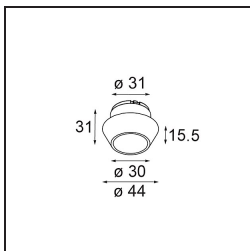

Livello abbagliamento	20
Remark	<ul style="list-style-type: none">• Tetrix Recessed Ring o Tube Surface non incluso• Questo non è un prodotto completo. È necessario un Tetrix Recessed Ring o Tube Surface.• Questo non è un prodotto completo. È necessario un Tetrix Recessed Ring o Tube Surface.

TM30 & CRI diagram

Light distribution & beam diagram

Accessorio Ottico

- 13515032** Snoot 32 Black Structure
- 13515038** Snoot 32 White Matt

- 13515132** Honeycomb 33 Black Structure

- 13515232** Light Cone 44 Black Structure
- 13515238** Light Cone 44 White Matt