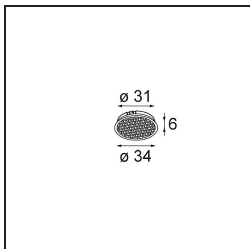

Livello abbagliamento	20
Remark	<ul style="list-style-type: none">• Tetrix Recessed Ring o Tube Surface non incluso• Questo non è un prodotto completo. È necessario un Tetrix Recessed Ring o Tube Surface.• Questo non è un prodotto completo. È necessario un Tetrix Recessed Ring o Tube Surface.

TM30 & CRI diagram

Light distribution & beam diagram

Accessorio Ottico

- 13515032** Snoot 32 Black Structure
- 13515038** Snoot 32 White Matt

- 13515132** Honeycomb 33 Black Structure

- 13515232** Light Cone 44 Black Structure
- 13515238** Light Cone 44 White Matt