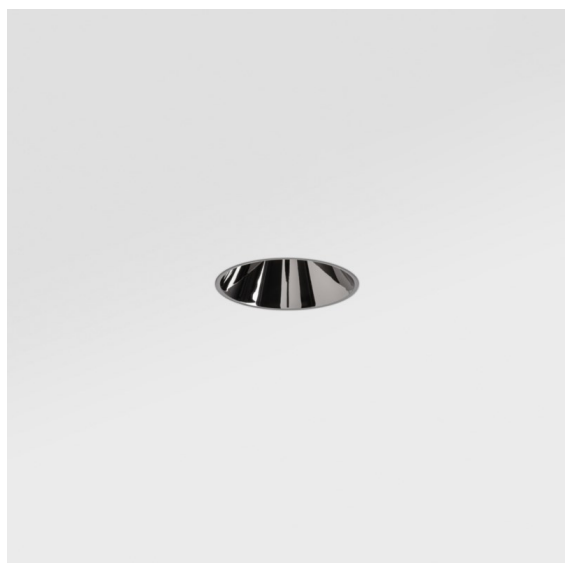

*Tetrix Oblique Recessed 62 lx IP55 LED 1800-3000K WD Flood DE Black Chrome*

### Caractéristiques

Matériaux	13741080
Type de Source Lumineuse	LED
Type de LED	BRIDGELUX WARMDIM 8W
Technologie LED	LED COB
CRI	Min. 95
Température de Couleur	1800-3000K (Warm Dim)
Durée de Vie	L90B10 à 50 000 heures
Ampoule incluse	Oui
Nombre de Sources Lumineuses	1
Code de flux CIE	99 100 100 100 85
Groupe ment (SDCM)	3
Direction de la Lumière	Bas
Optique	Collimateur
Faisceau mesuré (°)	49,0
Tension d'Entrée	Driver à Courant Constant Requis
Classe Électrique	III
Indice de protection IP	55
Essai au fil incandescent (°C)	850
Intérieur/extérieur	Intérieur
Application	Plafond, Mur
Montage	Encastré
Taille de découpe (mm)	ø68 for Frame Recessed; ø89 for Frame Recessed TrimLess
Profondeur de montage (mm)	110,0
Ajustabilité	Not Applicable
Distance avec l'Objet Éclairé (m)	0,1
Couleur Principale & Finition Principale	Noir, Chrome
Poids brut (g)	148,0
Courant du driver (mA)	250
Min. forward voltage (Vf)	29,5
Max. forward voltage (Vf)	35,8
Connected load (W)	8,3
Flux lumineux par lampe (lm)	563
Efficacité (lm/W)	68

---

UGR	20
Commentaire	<ul style="list-style-type: none"><li>• Tetrix Recessed Ring ou Tube Surface non inclus</li><li>• Ceci n'est pas un produit complet. Un Tetrix Recessed Ring ou Tube Surface est requis.</li><li>• Ceci n'est pas un produit complet. Un Tetrix Recessed Ring ou Tube Surface est requis.</li></ul>