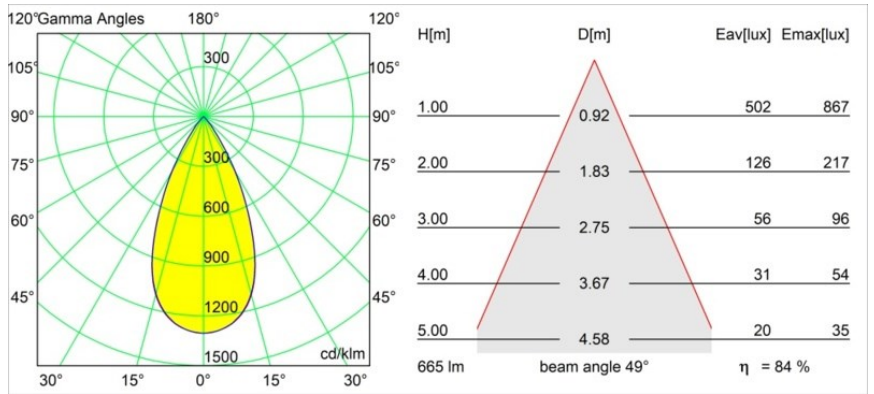

Distribution de Lumière & Schéma de Faisceau