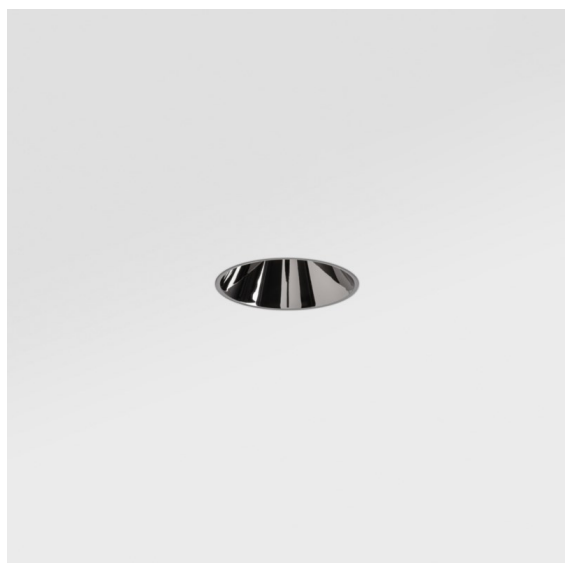

*Tetrix Oblique Recessed 62 lx IP55 LED 1800-3000K WD Flood DE Black Chrome*

### Caractéristiques

Matériaux	13741080
Type de Source Lumineuse	LED
Type de LED	BRIDGELUX WARMDIM 8W
Technologie LED	LED COB
CRI	Min. 95
Température de Couleur	1800-3000K (Warm Dim)
Durée de Vie	L90B10 à 50 000 heures
Ampoule incluse	Oui
Nombre de Sources Lumineuses	1
Code de flux CIE	99 100 100 100 85
Groupement (SDCM)	3
Direction de la Lumière	Bas
Optique	Collimateur
Faisceau mesuré (°)	49,0
Tension d'Entrée	Driver à Courant Constant Requis
Classe Électrique	III
Indice de protection IP	55
Essai au fil incandescent (°C)	850
Intérieur/extérieur	Intérieur
Application	Plafond, Mur
Montage	Encastré
Taille de découpe (mm)	ø68 for Frame Recessed; ø89 for Frame Recessed TrimLess
Profondeur de montage (mm)	110,0
Ajustabilité	Not Applicable
Distance avec l'Objet Éclairé (m)	0,1
Couleur Principale & Finition Principale	Noir, Chrome
Poids brut (g)	148,0
Courant du driver (mA)	250
Min. forward voltage (Vf)	29,5
Max. forward voltage (Vf)	35,8
Connected load (W)	8,3
Flux lumineux par lampe (lm)	563
Efficacité (lm/W)	68

---

UGR	20
Commentaire	<ul style="list-style-type: none"><li>• Tetrix Recessed Ring ou Tube Surface non inclus</li><li>• Ceci n'est pas un produit complet. Un Tetrix Recessed Ring ou Tube Surface est requis.</li><li>• Ceci n'est pas un produit complet. Un Tetrix Recessed Ring ou Tube Surface est requis.</li></ul>