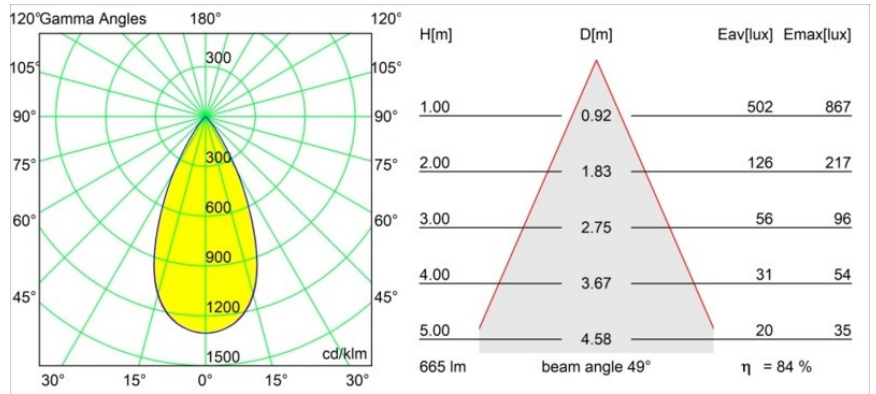

Distribution de Lumière & Schéma de Faisceau