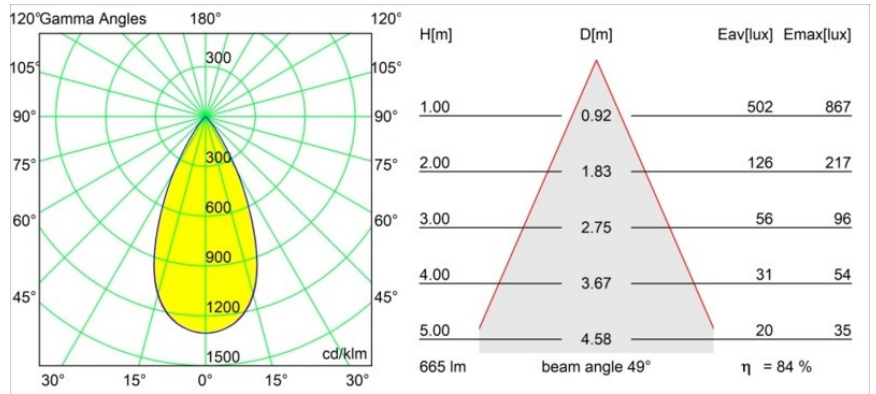

Light distribution & beam diagram