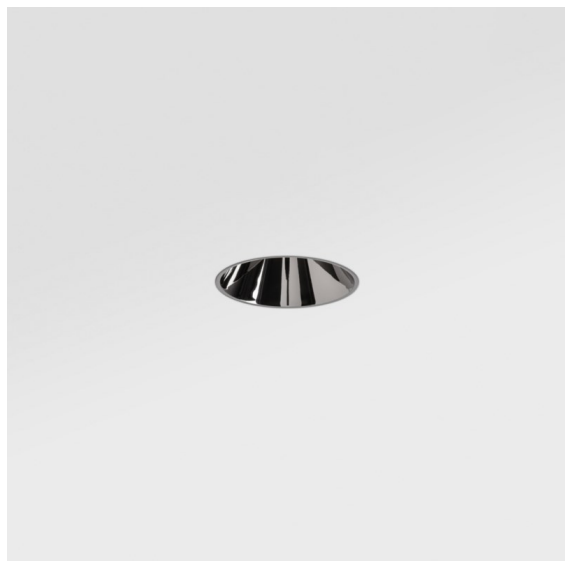

| |
|----------|
| Date |
| Customer |
| Project |
| Type |

Tetrix Oblique Recessed 62 lx IP55 LED 1800-3000K WD Flood DE Black Chrome

Specifications

| | |
|--|---|
| Material | 13741080 |
| Tipo de fuente de luz | LED |
| Tipo de LED | BRIDGELUX WARMDIM 8W |
| Tecnología LED | COB LED |
| CRI | Min. 95 |
| Temperatura del color | 1800-3000K (Warm Dim) |
| Vida Útil | L90B10 @50.000 horas |
| Lámpara Incluida | Sí |
| Número de fuentes de luz | 1 |
| Código de flujo CIE | 99 100 100 100 85 |
| Binning (SDCM) | 3 |
| Dirección de la luz | Directo |
| Óptica | Colimador |
| Ángulo de Apertura medido (°) | 49,0 |
| Voltaje de entrada | Driver de corriente constante requerido |
| Clasificación eléctrica | III |
| Clasificación del IP | 55 |
| Clasificación de hilo incandescente (°C) | 850 |
| Interio/Exterior | Interior |
| Aplicación | Techo, Pared |
| Montaje | Empotrado |
| Tamaño de corte (mm) | ø68 for Frame Recessed; ø89 for Frame Recessed TrimLess |
| Profundidad de montaje (mm) | 110,0 |
| Ajustabilidad | Not Applicable |
| Distancia al objeto iluminado (m) | 0,1 |
| Color principal & Acabado principal | Negro, Cromo |
| Peso bruto (g) | 148,0 |
| Corriente de accionamiento (mA) | 250 |
| Min. forward voltage (Vf) | 29,5 |
| Max. forward voltage (Vf) | 35,8 |
| Connected load (W) | 8,3 |
| Flujo luminoso por lámpara (lm) | 563 |

Jugamos con piezas, uniéndolas de formas complejas. Tetrix le invita a integrar su toque personal con diversas opciones de diseño y accesorios. Es versátil, se adapta a cualquier ubicación y la instalación es facilísima.

| | |
|---------------------------|---|
| Eficacia (lm/W) | 68 |
| Índice de deslumbramiento | 20 |
| Remark | <ul style="list-style-type: none">• Tetrix Recessed Ring o Tube Surface no incluido• Este no es un producto completo. Se necesita un Tetrix Recessed Ring o Tube Surface.• Este no es un producto completo. Se necesita un Tetrix Recessed Ring o Tube Surface. |