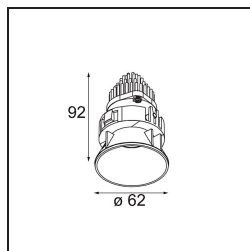

| |
|----------|
| Date |
| Customer |
| Project |
| Type |

Tetrix Oblique Recessed 62 lx IP55 LED 1800-3000K WD Flood DE Black Chrome

Specifications

| | |
|--|---|
| Material | 13741080 |
| Tipo de fuente de luz | LED |
| Tipo de LED | BRIDGELUX WARMDIM 8W |
| Tecnología LED | COB LED |
| CRI | Min. 95 |
| Temperatura del color | 1800-3000K (Warm Dim) |
| Vida Útil | L90B10 @50.000 horas |
| Lámpara Incluida | Sí |
| Número de fuentes de luz | 1 |
| Código de flujo CIE | 99 100 100 100 85 |
| Binning (SDCM) | 3 |
| Dirección de la luz | Directo |
| Óptica | Colimador |
| Ángulo de Apertura medido (°) | 49,0 |
| Voltaje de entrada | Driver de corriente constante requerido |
| Clasificación eléctrica | III |
| Clasificación del IP | 55 |
| Clasificación de hilo incandescente (°C) | 850 |
| Interio/Exterior | Interior |
| Aplicación | Techo, Pared |
| Montaje | Empotrado |
| Tamaño de corte (mm) | ø68 for Frame Recessed; ø89 for Frame Recessed TrimLess |
| Profundidad de montaje (mm) | 110,0 |
| Ajustabilidad | Not Applicable |
| Distancia al objeto iluminado (m) | 0,1 |
| Color principal & Acabado principal | Negro, Cromo |
| Peso bruto (g) | 148,0 |
| Corriente de accionamiento (mA) | 250 |
| Min. forward voltage (Vf) | 29,5 |
| Max. forward voltage (Vf) | 35,8 |
| Connected load (W) | 8,3 |
| Flujo luminoso por lámpara (lm) | 563 |

| | |
|---------------------------|---|
| Eficacia (lm/W) | 68 |
| Índice de deslumbramiento | 20 |
| Remark | <ul style="list-style-type: none">• Tetrix Recessed Ring o Tube Surface no incluido• Este no es un producto completo. Se necesita un Tetrix Recessed Ring o Tube Surface.• Este no es un producto completo. Se necesita un Tetrix Recessed Ring o Tube Surface. |