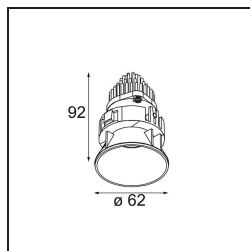

Spezifikationen

Material	13741080
Typ der Lichtquelle	LED
LED Typ	BRIDGELUX WARMDIM 8W
LED-Technologie	COB-LED
CRI	Min. 95
Farbtemperatur	1800-3000K (Warm Dim)
Lebensdauer	L90B10 bei 50.000 Stunden
Leuchtmittel enthalten	Ja
Anzahl Lichtquellen	1
CIE-Fluxcode	99 100 100 100 85
Binning (SDCM)	3
Lichtrichtung	Abwärts
Optik	Kollimator
Gemessene Abstrahlwinkel (°)	49,0
Eingangsspannung	Konstantstrom-Treiber erforderlich
Schutzklasse	III
Schutzart	55
Glühdrahtprüfung (°C)	850
Innen/Außen	Innen
Anwendung	Decke, Wand
Montage	Einbau
Ausschnittgröße (mm)	ø68 for Frame Recessed; ø89 for Frame Recessed TrimLess
Einbautiefe (mm)	110,0
Verstellbarkeit	Not Applicable
Abstand zum beleuchteten Objekt (m)	0,1
Primärfarbe & Primäres Finish	Schwarz, Chrom
Bruttogewicht (g)	148,0
Antriebsstrom (mA)	250
Min. forward voltage (Vf)	29,5
Max. forward voltage (Vf)	35,8
Connected load (W)	8,3
Lichtstrom pro Lampe (lm)	563
Effizienz (lm/W)	68
UGR	20

Bemerkung	<ul style="list-style-type: none">• Tetrix Recessed Ring oder Tube Surface nicht enthalten• Dies ist kein vollständiges Produkt. Es wird ein Tetrix Recessed Ring oder Tube Surface benötigt.• Dies ist kein vollständiges Produkt. Es wird ein Tetrix Recessed Ring oder Tube Surface benötigt.
-----------	--