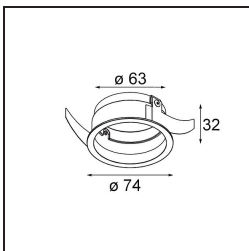

enthalten

- Dies ist kein vollständiges Produkt. Es wird ein Tetrix Recessed Ring oder Tube Surface benötigt.
 - Dies ist kein vollständiges Produkt. Es wird ein Tetrix Recessed Ring oder Tube Surface benötigt.
-

TM30 & CRI Diagramm

Lichtverteilung und Lichtverteilungskurve

Diagramm

Optisches Zubehör

- 13515032** Snoot 32 Black Structure
- 13515038** Snoot 32 White Matt

- 13515132** Honeycomb 33 Black Structure

- 13515232** Light Cone 44 Black Structure
- 13515238** Light Cone 44 White Matt

Montagezubehör

- 13510083** Ring Recessed 62 1x IP55 Black Matt
- 13510038** Ring Recessed 62 1x IP55 White Matt

- 13515430** Ring Recessed Trimless 62 1x

13515530 Concrete Kit 62 150x150 1x

13515630 Concrete Ring 62 Standard Installation Housing