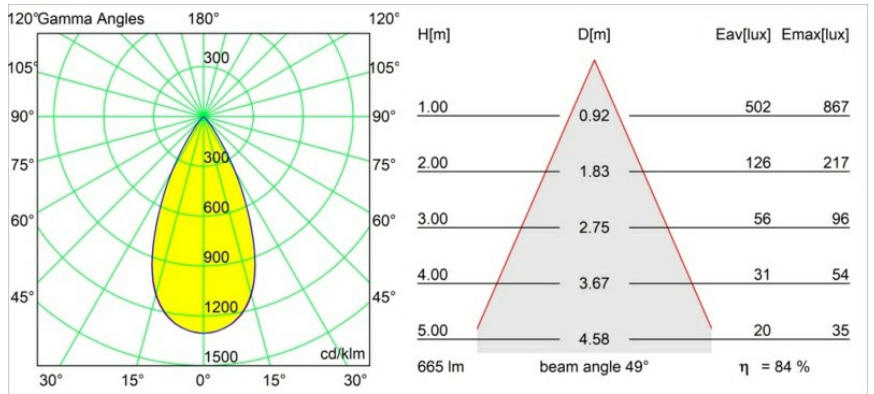

Lichtverteilung und Lichtverteilungskurve