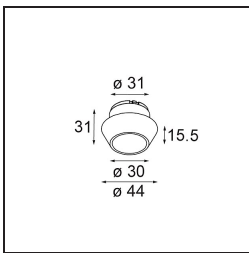

Spezifikationen

Material	13741080
Typ der Lichtquelle	LED
LED Typ	BRIDGELUX WARMDIM 8W
LED-Technologie	COB-LED
CRI	Min. 95
Farbtemperatur	1800-3000K (Warm Dim)
Lebensdauer	L90B10 bei 50.000 Stunden
Leuchtmittel enthalten	Ja
Anzahl Lichtquellen	1
CIE-Fluxcode	99 100 100 100 85
Binning (SDCM)	3
Lichtrichtung	Abwärts
Optik	Kollimator
Gemessene Abstrahlwinkel (°)	49,0
Eingangsspannung	Konstantstrom-Treiber erforderlich
Schutzklasse	III
Schutzart	55
Glühdrahtprüfung (°C)	850
Innen/Außen	Innen
Anwendung	Decke, Wand
Montage	Einbau
Ausschnittgröße (mm)	ø68 for Frame Recessed; ø89 for Frame Recessed TrimLess
Einbautiefe (mm)	110,0
Verstellbarkeit	Not Applicable
Abstand zum beleuchteten Objekt (m)	0,1
Primärfarbe & Primäres Finish	Schwarz, Chrom
Bruttogewicht (g)	148,0
Antriebsstrom (mA)	250
Min. forward voltage (Vf)	29,5
Max. forward voltage (Vf)	35,8
Connected load (W)	8,3
Lichtstrom pro Lampe (lm)	563
Effizienz (lm/W)	68
UGR	20

Bemerkung

- Tetrix Recessed Ring oder Tube Surface nicht enthalten
 - Dies ist kein vollständiges Produkt. Es wird ein Tetrix Recessed Ring oder Tube Surface benötigt.
 - Dies ist kein vollständiges Produkt. Es wird ein Tetrix Recessed Ring oder Tube Surface benötigt.
-

TM30 & CRI Diagramm

Lichtverteilung und Lichtverteilungskurve

Diagramm

Optisches Zubehör

- 13515032** Snoot 32 Black Structure
- 13515038** Snoot 32 White Matt

- 13515132** Honeycomb 33 Black Structure

- 13515232** Light Cone 44 Black Structure
- 13515238** Light Cone 44 White Matt