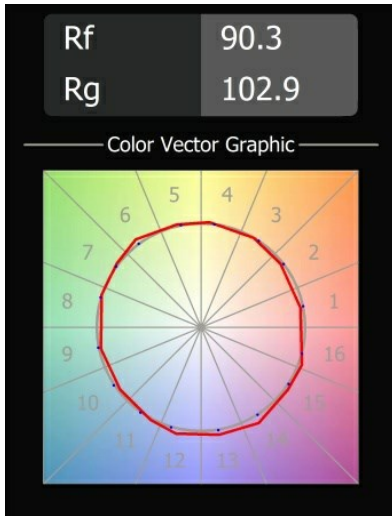

TM30 & CRI Diagramm