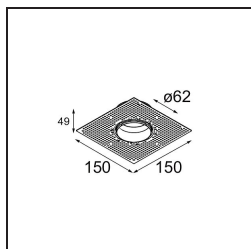

TM30 & CRI Diagramm

Lichtverteilung und Lichtverteilungskurve

Diagramm

Optisches Zubehör

- 13515032** Snoot 32 Black Structure
- 13515038** Snoot 32 White Matt

- 13515132** Honeycomb 33 Black Structure

- 13515232** Light Cone 44 Black Structure
- 13515238** Light Cone 44 White Matt

Montagezubehör

- 13510083** Ring Recessed 62 1x IP55 Black Matt
- 13510038** Ring Recessed 62 1x IP55 White Matt

- 13515430** Ring Recessed Trimless 62 1x

13515530 Concrete Kit 62 150x150 1x

13515630 Concrete Ring 62 Standard Installation Housing