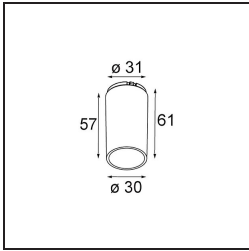

Spezifikationen

Material	13741080
Typ der Lichtquelle	LED
LED Typ	BRIDGELUX WARMDIM 8W
LED-Technologie	COB-LED
CRI	Min. 95
Farbtemperatur	1800-3000K (Warm Dim)
Lebensdauer	L90B10 bei 50.000 Stunden
Leuchtmittel enthalten	Ja
Anzahl Lichtquellen	1
CIE-Fluxcode	99 100 100 100 85
Binning (SDCM)	3
Lichtrichtung	Abwärts
Optik	Kollimator
Gemessene Abstrahlwinkel (°)	49,0
Eingangsspannung	Konstantstrom-Treiber erforderlich
Schutzklasse	III
Schutzart	55
Glühdrahtprüfung (°C)	850
Innen/Außen	Innen
Anwendung	Decke, Wand
Montage	Einbau
Ausschnittgröße (mm)	ø68 for Frame Recessed; ø89 for Frame Recessed TrimLess
Einbautiefe (mm)	110,0
Verstellbarkeit	Not Applicable
Abstand zum beleuchteten Objekt (m)	0,1
Primärfarbe & Primäres Finish	Schwarz, Chrom
Bruttogewicht (g)	148,0
Antriebsstrom (mA)	250
Min. forward voltage (Vf)	29,5
Max. forward voltage (Vf)	35,8
Connected load (W)	8,3
Lichtstrom pro Lampe (lm)	563
Effizienz (lm/W)	68
UGR	20
Bemerkung	• Tetrix Recessed Ring oder Tube Surface nicht

enthalten

- Dies ist kein vollständiges Produkt. Es wird ein Tetrix Recessed Ring oder Tube Surface benötigt.
 - Dies ist kein vollständiges Produkt. Es wird ein Tetrix Recessed Ring oder Tube Surface benötigt.
-

TM30 & CRI Diagramm

Lichtverteilung und Lichtverteilungskurve

Diagramm

Optisches Zubehör

- 13515032** Snoot 32 Black Structure
- 13515038** Snoot 32 White Matt

- 13515132** Honeycomb 33 Black Structure

- 13515232** Light Cone 44 Black Structure
- 13515238** Light Cone 44 White Matt