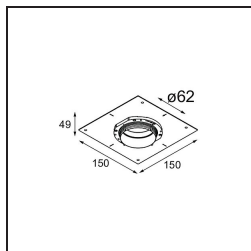

Spezifikationen

Material	13741080
Typ der Lichtquelle	LED
LED Typ	BRIDGELUX WARMDIM 8W
LED-Technologie	COB-LED
CRI	Min. 95
Farbtemperatur	1800-3000K (Warm Dim)
Lebensdauer	L90B10 bei 50.000 Stunden
Leuchtmittel enthalten	Ja
Anzahl Lichtquellen	1
CIE-Fluxcode	99 100 100 100 85
Binning (SDCM)	3
Lichtrichtung	Abwärts
Optik	Kollimator
Gemessene Abstrahlwinkel (°)	49,0
Eingangsspannung	Konstantstrom-Treiber erforderlich
Schutzklasse	III
Schutzart	55
Glühdrahtprüfung (°C)	850
Innen/Außen	Innen
Anwendung	Decke, Wand
Montage	Einbau
Ausschnittgröße (mm)	ø68 for Frame Recessed; ø89 for Frame Recessed TrimLess
Einbautiefe (mm)	110,0
Verstellbarkeit	Not Applicable
Abstand zum beleuchteten Objekt (m)	0,1
Primärfarbe & Primäres Finish	Schwarz, Chrom
Bruttogewicht (g)	148,0
Antriebsstrom (mA)	250
Min. forward voltage (Vf)	29,5
Max. forward voltage (Vf)	35,8
Connected load (W)	8,3
Lichtstrom pro Lampe (lm)	563
Effizienz (lm/W)	68
UGR	20
Bemerkung	• Tetrix Recessed Ring oder Tube Surface nicht

enthalten

- Dies ist kein vollständiges Produkt. Es wird ein Tetrix Recessed Ring oder Tube Surface benötigt.
 - Dies ist kein vollständiges Produkt. Es wird ein Tetrix Recessed Ring oder Tube Surface benötigt.
-

TM30 & CRI Diagramm

Lichtverteilung und Lichtverteilungskurve

Diagramm

Optisches Zubehör

- 13515032** Snoot 32 Black Structure
- 13515038** Snoot 32 White Matt

- 13515132** Honeycomb 33 Black Structure

- 13515232** Light Cone 44 Black Structure
- 13515238** Light Cone 44 White Matt

Montagezubehör

- 13510083** Ring Recessed 62 1x IP55 Black Matt
- 13510038** Ring Recessed 62 1x IP55 White Matt

- 13515430** Ring Recessed Trimless 62 1x

13515530 Concrete Kit 62 150x150 1x

13515630 Concrete Ring 62 Standard Installation Housing