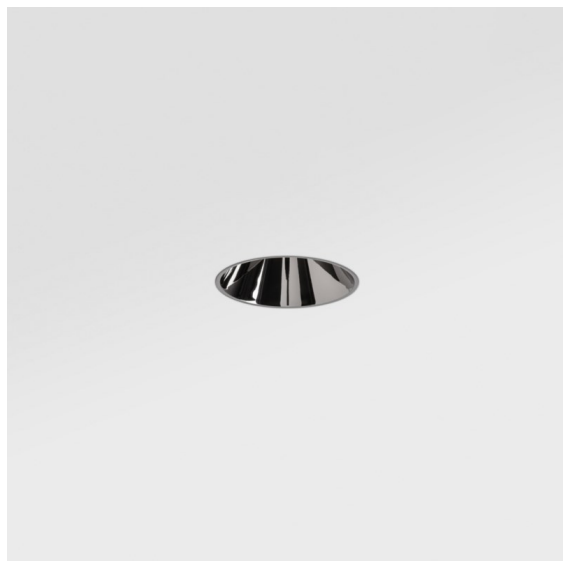

Tetrix Oblique Recessed 62 lx IP55 LED 1800-3000K WD Flood DE Black Chrome

Mit Komponenten spielen, sie auf alle möglichen Arten zusammenfügen. Die Tetrix lädt Sie ein, ihr mit Designoptionen und Zubehör Ihre persönliche Note zu verleihen. Sie ist vielseitig einsetzbar, passt überall hin – und ihre Installation ist ein Kinderspiel.

Spezifikationen

Material	13741080
Typ der Lichtquelle	LED
LED Typ	BRIDGELUX WARMDIM 8W
LED-Technologie	COB-LED
CRI	Min. 95
Farbtemperatur	1800-3000K (Warm Dim)
Lebensdauer	L90B10 bei 50.000 Stunden
Leuchtmittel enthalten	Ja
Anzahl Lichtquellen	1
CIE-Fluxcode	99 100 100 100 85
Binning (SDCM)	3
Lichtrichtung	Abwärts
Optik	Kollimator
Gemessene Abstrahlwinkel (°)	49,0
Eingangsspannung	Konstantstrom-Treiber erforderlich
Schutzklasse	III
Schutzart	55
Glühdrahtprüfung (°C)	850
Innen/Außen	Innen
Anwendung	Decke, Wand
Montage	Einbau
Ausschnittgröße (mm)	ø68 for Frame Recessed; ø89 for Frame Recessed TrimLess
Einbautiefe (mm)	110,0
Verstellbarkeit	Not Applicable
Abstand zum beleuchteten Objekt (m)	0,1
Primärfarbe & Primäres Finish	Schwarz, Chrom
Bruttogewicht (g)	148,0
Antriebsstrom (mA)	250
Min. forward voltage (Vf)	29,5
Max. forward voltage (Vf)	35,8
Connected load (W)	8,3
Lichtstrom pro Lampe (lm)	563
Effizienz (lm/W)	68
UGR	20

Bemerkung	<ul style="list-style-type: none">• Tetrix Recessed Ring oder Tube Surface nicht enthalten• Dies ist kein vollständiges Produkt. Es wird ein Tetrix Recessed Ring oder Tube Surface benötigt.• Dies ist kein vollständiges Produkt. Es wird ein Tetrix Recessed Ring oder Tube Surface benötigt.
-----------	--