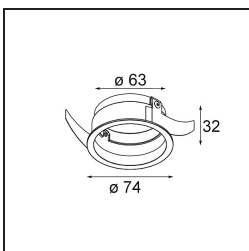

Bemerkung

- Tetrix Recessed Ring oder Tube Surface nicht enthalten
 - Dies ist kein vollständiges Produkt. Es wird ein Tetrix Recessed Ring oder Tube Surface benötigt.
 - Dies ist kein vollständiges Produkt. Es wird ein Tetrix Recessed Ring oder Tube Surface benötigt.
-

TM30 & CRI Diagramm

Lichtverteilung und Lichtverteilungskurve

Diagramm

Optisches Zubehör

- 13515032** Snoot 32 Black Structure
- 13515038** Snoot 32 White Matt

- 13515132** Honeycomb 33 Black Structure

- 13515232** Light Cone 44 Black Structure
- 13515238** Light Cone 44 White Matt

Montagezubehör

- 13510083** Ring Recessed 62 1x IP55 Black Matt
- 13510038** Ring Recessed 62 1x IP55 White Matt

- 13515430** Ring Recessed Trimless 62 1x

13515530 Concrete Kit 62 150x150 1x

13515630 Concrete Ring 62 Standard Installation Housing