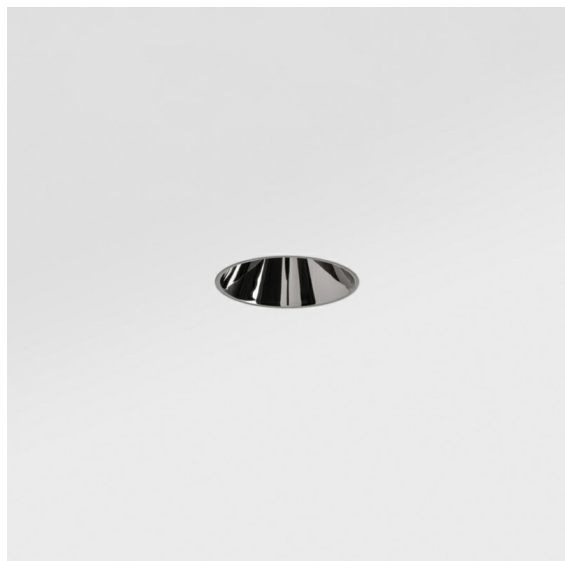

Tetrix Oblique Recessed 62 lx IP55 LED 1800-3000K WD Flood DE Black Chrome

Mit Komponenten spielen, sie auf alle möglichen Arten zusammenfügen. Die Tetrix lädt Sie ein, ihr mit Designoptionen und Zubehör Ihre persönliche Note zu verleihen. Sie ist vielseitig einsetzbar, passt überall hin – und ihre Installation ist ein Kinderspiel.

Spezifikationen

Material	13741080
Typ der Lichtquelle	LED
LED Typ	BRIDGELUX WARMDIM 8W
LED-Technologie	COB-LED
CRI	Min. 95
Farbtemperatur	1800-3000K (Warm Dim)
Lebensdauer	L90B10 bei 50.000 Stunden
Leuchtmittel enthalten	Ja
Anzahl Lichtquellen	1
CIE-Fluxcode	99 100 100 100 85
Binning (SDCM)	3
Lichtrichtung	Abwärts
Optik	Kollimator
Gemessene Abstrahlwinkel (°)	49,0
Eingangsspannung	Konstantstrom-Treiber erforderlich
Schutzklasse	III
Schutzart	55
Glühdrahtprüfung (°C)	850
Innen/Außen	Innen
Anwendung	Decke, Wand
Montage	Einbau
Ausschnittgröße (mm)	ø68 for Frame Recessed; ø89 for Frame Recessed TrimLess
Einbautiefe (mm)	110,0
Verstellbarkeit	Not Applicable
Abstand zum beleuchteten Objekt (m)	0,1
Primärfarbe & Primäres Finish	Schwarz, Chrom
Bruttogewicht (g)	148,0
Antriebsstrom (mA)	250
Min. forward voltage (Vf)	29,5
Max. forward voltage (Vf)	35,8
Connected load (W)	8,3
Lichtstrom pro Lampe (lm)	563
Effizienz (lm/W)	68
UGR	20
Bemerkung	• Tetrix Recessed Ring oder Tube Surface nicht

enthalten

- Dies ist kein vollständiges Produkt. Es wird ein Tetrix Recessed Ring oder Tube Surface benötigt.
 - Dies ist kein vollständiges Produkt. Es wird ein Tetrix Recessed Ring oder Tube Surface benötigt.
-