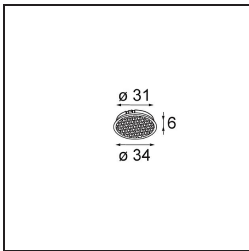

Spezifikationen

Material	13741080
Typ der Lichtquelle	LED
LED Typ	BRIDGELUX WARMDIM 8W
LED-Technologie	COB-LED
CRI	Min. 95
Farbtemperatur	1800-3000K (Warm Dim)
Lebensdauer	L90B10 bei 50.000 Stunden
Leuchtmittel enthalten	Ja
Anzahl Lichtquellen	1
CIE-Fluxcode	99 100 100 100 85
Binning (SDCM)	3
Lichtrichtung	Abwärts
Optik	Kollimator
Gemessene Abstrahlwinkel (°)	49,0
Eingangsspannung	Konstantstrom-Treiber erforderlich
Schutzklasse	III
Schutzart	55
Glühdrahtprüfung (°C)	850
Innen/Außen	Innen
Anwendung	Decke, Wand
Montage	Einbau
Ausschnittgröße (mm)	ø68 for Frame Recessed; ø89 for Frame Recessed TrimLess
Einbautiefe (mm)	110,0
Verstellbarkeit	Not Applicable
Abstand zum beleuchteten Objekt (m)	0,1
Primärfarbe & Primäres Finish	Schwarz, Chrom
Bruttogewicht (g)	148,0
Antriebsstrom (mA)	250
Min. forward voltage (Vf)	29,5
Max. forward voltage (Vf)	35,8
Connected load (W)	8,3
Lichtstrom pro Lampe (lm)	563
Effizienz (lm/W)	68
UGR	20
Bemerkung	• Tetrix Recessed Ring oder Tube Surface nicht

enthalten

- Dies ist kein vollständiges Produkt. Es wird ein Tetrix Recessed Ring oder Tube Surface benötigt.
 - Dies ist kein vollständiges Produkt. Es wird ein Tetrix Recessed Ring oder Tube Surface benötigt.
-

TM30 & CRI Diagramm

Lichtverteilung und Lichtverteilungskurve

Diagramm

Optisches Zubehör

- 13515032** Snoot 32 Black Structure
- 13515038** Snoot 32 White Matt

- 13515132** Honeycomb 33 Black Structure

- 13515232** Light Cone 44 Black Structure
- 13515238** Light Cone 44 White Matt