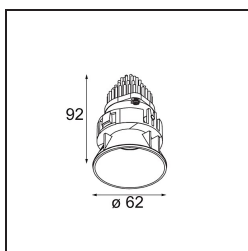

Spezifikationen

Material	13741080
Typ der Lichtquelle	LED
LED Typ	BRIDGELUX WARMDIM 8W
LED-Technologie	COB-LED
CRI	Min. 95
Farbtemperatur	1800-3000K (Warm Dim)
Lebensdauer	L90B10 bei 50.000 Stunden
Leuchtmittel enthalten	Ja
Anzahl Lichtquellen	1
CIE-Fluxcode	99 100 100 100 85
Binning (SDCM)	3
Lichtrichtung	Abwärts
Optik	Kollimator
Gemessene Abstrahlwinkel (°)	49,0
Eingangsspannung	Konstantstrom-Treiber erforderlich
Schutzklasse	III
Schutzart	55
Glühdrahtprüfung (°C)	850
Innen/Außen	Innen
Anwendung	Decke, Wand
Montage	Einbau
Ausschnittgröße (mm)	ø68 for Frame Recessed; ø89 for Frame Recessed TrimLess
Einbautiefe (mm)	110,0
Verstellbarkeit	Not Applicable
Abstand zum beleuchteten Objekt (m)	0,1
Primärfarbe & Primäres Finish	Schwarz, Chrom
Bruttogewicht (g)	148,0
Antriebsstrom (mA)	250
Min. forward voltage (Vf)	29,5
Max. forward voltage (Vf)	35,8
Connected load (W)	8,3
Lichtstrom pro Lampe (lm)	563
Effizienz (lm/W)	68
UGR	20

Bemerkung

- Tetrix Recessed Ring oder Tube Surface nicht enthalten
 - Dies ist kein vollständiges Produkt. Es wird ein Tetrix Recessed Ring oder Tube Surface benötigt.
 - Dies ist kein vollständiges Produkt. Es wird ein Tetrix Recessed Ring oder Tube Surface benötigt.
-