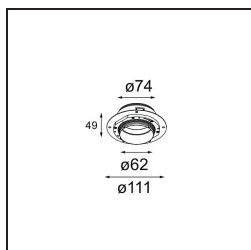

Spezifikationen

Material	13741080
Typ der Lichtquelle	LED
LED Typ	BRIDGELUX WARMDIM 8W
LED-Technologie	COB-LED
CRI	Min. 95
Farbtemperatur	1800-3000K (Warm Dim)
Lebensdauer	L90B10 bei 50.000 Stunden
Leuchtmittel enthalten	Ja
Anzahl Lichtquellen	1
CIE-Fluxcode	99 100 100 100 85
Binning (SDCM)	3
Lichtrichtung	Abwärts
Optik	Kollimator
Gemessene Abstrahlwinkel (°)	49,0
Eingangsspannung	Konstantstrom-Treiber erforderlich
Schutzklasse	III
Schutzart	55
Glühdrahtprüfung (°C)	850
Innen/Außen	Innen
Anwendung	Decke, Wand
Montage	Einbau
Ausschnittgröße (mm)	ø68 for Frame Recessed; ø89 for Frame Recessed TrimLess
Einbautiefe (mm)	110,0
Verstellbarkeit	Not Applicable
Abstand zum beleuchteten Objekt (m)	0,1
Primärfarbe & Primäres Finish	Schwarz, Chrom
Bruttogewicht (g)	148,0
Antriebsstrom (mA)	250
Min. forward voltage (Vf)	29,5
Max. forward voltage (Vf)	35,8
Connected load (W)	8,3
Lichtstrom pro Lampe (lm)	563
Effizienz (lm/W)	68
UGR	20
Bemerkung	• Tetrix Recessed Ring oder Tube Surface nicht

TM30 & CRI Diagramm

Lichtverteilung und Lichtverteilungskurve

Diagramm

Optisches Zubehör

- 13515032** Snoot 32 Black Structure
- 13515038** Snoot 32 White Matt

- 13515132** Honeycomb 33 Black Structure

- 13515232** Light Cone 44 Black Structure
- 13515238** Light Cone 44 White Matt

Montagezubehör

- 13510083** Ring Recessed 62 1x IP55 Black Matt
- 13510038** Ring Recessed 62 1x IP55 White Matt

- 13515430** Ring Recessed Trimless 62 1x

13515530 Concrete Kit 62 150x150 1x

13515630 Concrete Ring 62 Standard Installation Housing