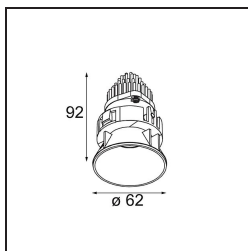

Spezifikationen

Material	13741080
Typ der Lichtquelle	LED
LED Typ	BRIDGELUX WARMDIM 8W
LED-Technologie	COB-LED
CRI	Min. 95
Farbtemperatur	1800-3000K (Warm Dim)
Lebensdauer	L90B10 bei 50.000 Stunden
Leuchtmittel enthalten	Ja
Anzahl Lichtquellen	1
CIE-Fluxcode	99 100 100 100 85
Binning (SDCM)	3
Lichtrichtung	Abwärts
Optik	Kollimator
Gemessene Abstrahlwinkel (°)	49,0
Eingangsspannung	Konstantstrom-Treiber erforderlich
Schutzklasse	III
Schutzart	55
Glühdrahtprüfung (°C)	850
Innen/Außen	Innen
Anwendung	Decke, Wand
Montage	Einbau
Ausschnittgröße (mm)	ø68 for Frame Recessed; ø89 for Frame Recessed TrimLess
Einbautiefe (mm)	110,0
Verstellbarkeit	Not Applicable
Abstand zum beleuchteten Objekt (m)	0,1
Primärfarbe & Primäres Finish	Schwarz, Chrom
Bruttogewicht (g)	148,0
Antriebsstrom (mA)	250
Min. forward voltage (Vf)	29,5
Max. forward voltage (Vf)	35,8
Connected load (W)	8,3
Lichtstrom pro Lampe (lm)	563
Effizienz (lm/W)	68
UGR	20
Bemerkung	• Tetrix Recessed Ring oder Tube Surface nicht

enthalten

- Dies ist kein vollständiges Produkt. Es wird ein Tetrix Recessed Ring oder Tube Surface benötigt.
 - Dies ist kein vollständiges Produkt. Es wird ein Tetrix Recessed Ring oder Tube Surface benötigt.
-