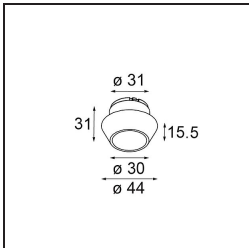

Spezifikationen

Material	13741080
Typ der Lichtquelle	LED
LED Typ	BRIDGELUX WARMDIM 8W
LED-Technologie	COB-LED
CRI	Min. 95
Farbtemperatur	1800-3000K (Warm Dim)
Lebensdauer	L90B10 bei 50.000 Stunden
Leuchtmittel enthalten	Ja
Anzahl Lichtquellen	1
CIE-Fluxcode	99 100 100 100 85
Binning (SDCM)	3
Lichtrichtung	Abwärts
Optik	Kollimator
Gemessene Abstrahlwinkel (°)	49,0
Eingangsspannung	Konstantstrom-Treiber erforderlich
Schutzklasse	III
Schutzart	55
Glühdrahtprüfung (°C)	850
Innen/Außen	Innen
Anwendung	Decke, Wand
Montage	Einbau
Ausschnittgröße (mm)	ø68 for Frame Recessed; ø89 for Frame Recessed TrimLess
Einbautiefe (mm)	110,0
Verstellbarkeit	Not Applicable
Abstand zum beleuchteten Objekt (m)	0,1
Primärfarbe & Primäres Finish	Schwarz, Chrom
Bruttogewicht (g)	148,0
Antriebsstrom (mA)	250
Min. forward voltage (Vf)	29,5
Max. forward voltage (Vf)	35,8
Connected load (W)	8,3
Lichtstrom pro Lampe (lm)	563
Effizienz (lm/W)	68
UGR	20
Bemerkung	• Tetrix Recessed Ring oder Tube Surface nicht

enthalten

- Dies ist kein vollständiges Produkt. Es wird ein Tetrix Recessed Ring oder Tube Surface benötigt.
 - Dies ist kein vollständiges Produkt. Es wird ein Tetrix Recessed Ring oder Tube Surface benötigt.
-

TM30 & CRI Diagramm

Lichtverteilung und Lichtverteilungskurve

Diagramm

Optisches Zubehör

- 13515032** Snoot 32 Black Structure
- 13515038** Snoot 32 White Matt

- 13515132** Honeycomb 33 Black Structure

- 13515232** Light Cone 44 Black Structure
- 13515238** Light Cone 44 White Matt