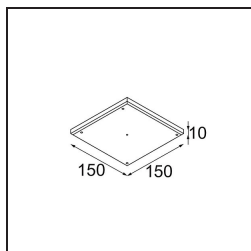

12292630 Gypsum Fibreboard 150x150

■ Wählen Sie das benötigte Zubehör