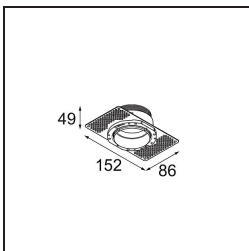

Spezifikationen

Material	13741080
Typ der Lichtquelle	LED
LED Typ	BRIDGELUX WARMDIM 8W
LED-Technologie	COB-LED
CRI	Min. 95
Farbtemperatur	1800-3000K (Warm Dim)
Lebensdauer	L90B10 bei 50.000 Stunden
Leuchtmittel enthalten	Ja
Anzahl Lichtquellen	1
CIE-Fluxcode	99 100 100 100 85
Binning (SDCM)	3
Lichtrichtung	Abwärts
Optik	Kollimator
Gemessene Abstrahlwinkel (°)	49,0
Eingangsspannung	Konstantstrom-Treiber erforderlich
Schutzklasse	III
Schutzart	55
Glühdrahtprüfung (°C)	850
Innen/Außen	Innen
Anwendung	Decke, Wand
Montage	Einbau
Ausschnittgröße (mm)	ø68 for Frame Recessed; ø89 for Frame Recessed TrimLess
Einbautiefe (mm)	110,0
Verstellbarkeit	Not Applicable
Abstand zum beleuchteten Objekt (m)	0,1
Primärfarbe & Primäres Finish	Schwarz, Chrom
Bruttogewicht (g)	148,0
Antriebsstrom (mA)	250
Min. forward voltage (Vf)	29,5
Max. forward voltage (Vf)	35,8
Connected load (W)	8,3
Lichtstrom pro Lampe (lm)	563
Effizienz (lm/W)	68
UGR	20
Bemerkung	• Tetrix Recessed Ring oder Tube Surface nicht

enthalten

- Dies ist kein vollständiges Produkt. Es wird ein Tetrix Recessed Ring oder Tube Surface benötigt.
 - Dies ist kein vollständiges Produkt. Es wird ein Tetrix Recessed Ring oder Tube Surface benötigt.
-

TM30 & CRI Diagramm

Lichtverteilung und Lichtverteilungskurve

Diagramm

Optisches Zubehör

- 13515032** Snoot 32 Black Structure
- 13515038** Snoot 32 White Matt

- 13515132** Honeycomb 33 Black Structure

- 13515232** Light Cone 44 Black Structure
- 13515238** Light Cone 44 White Matt

Montagezubehör

- 13510083** Ring Recessed 62 1x IP55 Black Matt
- 13510038** Ring Recessed 62 1x IP55 White Matt

- 13515430** Ring Recessed Trimless 62 1x

13515530 Concrete Kit 62 150x150 1x

13515630 Concrete Ring 62 Standard Installation Housing