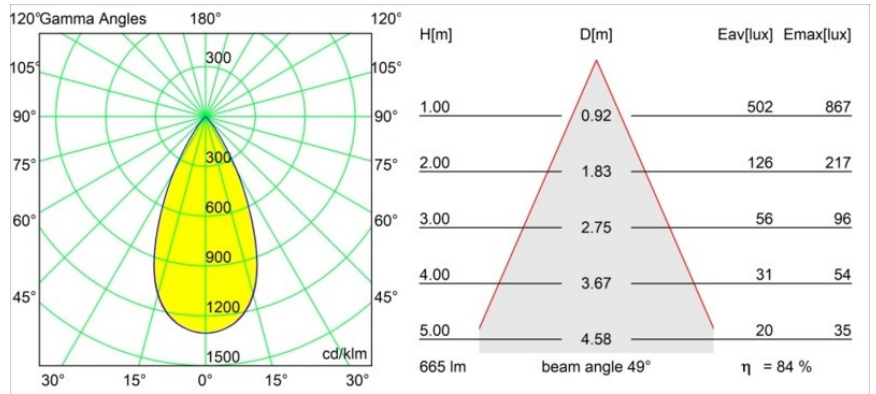

Lichtverteilung und Lichtverteilungskurve