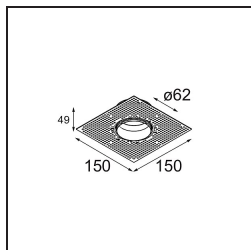

Specificaties

Materiaal	13741038
Type Lichtbron	LED
LED type	BRIDGELUX WARMDIM 8W
LED technologie	Led-COB
CRI	Min. 95
Kleurtemperatuur	1800-3000K (Warm Dim)
Levensduur	L90B10 bij 50.000 Uur
Lamp inbegrepen	Ja
Aantal Lichtbronnen	1
CIE-fluxcode	94 98 100 100 90
Binning (SDCM)	3
Lichtrichting	Omlaag
Optisch	Collimator
Gemeten gradenbundel (°)	50,0
Ingangsspanning	Aandrijving Gelijkstroom Vereist
Elektriciteitsklasse	III
IP-klasse	55
Gloeidraadtest (°C)	850
Binnen/Buiten	Binnen
Toepassing	Plafond, Wand
Montage	Inbouw
Inbouwopening (mm)	ø68 for Frame Recessed; ø89 for Frame Recessed TrimLess
Montagediepte (mm)	110,0
Verstelbaarheid	Not Applicable
Afstand tot Verlicht Voorwerp (m)	0,1
Primaire Kleur & Primaire Afwerking	Wit, Mat
Brutogewicht (g)	148,0
Stroom driver (mA)	250
Min. forward voltage (Vf)	29,5
Max. forward voltage (Vf)	35,8
Connected load (W)	8,3
Lumenoutput per lampunit (lm)	596
Efficiëntie (lm/W)	72
UGR	22

Opmerking

- Tetrix Recessed Ring of Tube Surface niet inbegrepen
 - Dit is geen compleet product. Een Tetrix Recessed Ring of Tube Surface is vereist.
 - Dit is geen compleet product. Een Tetrix Recessed Ring of Tube Surface is vereist.
-

TM30 & CRI Diagrammen

Lichtspreiding & Stralingsdiagram

Optische Accessoires

13515032 Snoot 32 Black Structure
13515038 Snoot 32 White Matt

13515132 Honeycomb 33 Black Structure

13515232 Light Cone 44 Black Structure
13515238 Light Cone 44 White Matt

Installatie Accessoires

13510083 Ring Recessed 62 1x IP55 Black Matt
13510038 Ring Recessed 62 1x IP55 White Matt

13515430 Ring Recessed Trimless 62 1x

13515530 Concrete Kit 62 150x150 1x

13515630 Concrete Ring 62 Standard Installation Housing