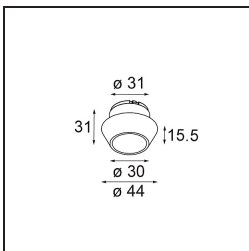

Opmerking

- Tetrix Recessed Ring of Tube Surface niet inbegrepen
 - Dit is geen compleet product. Een Tetrix Recessed Ring of Tube Surface is vereist.
 - Dit is geen compleet product. Een Tetrix Recessed Ring of Tube Surface is vereist.
-

TM30 & CRI Diagrammen

Lichtspreiding & Stralingsdiagram

Optische Accessoires

13515032 Snoot 32 Black Structure
13515038 Snoot 32 White Matt

13515132 Honeycomb 33 Black Structure

13515232 Light Cone 44 Black Structure
13515238 Light Cone 44 White Matt