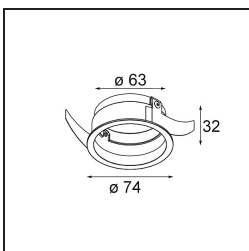

Opmerking

- Tetrix Recessed Ring of Tube Surface niet inbegrepen
 - Dit is geen compleet product. Een Tetrix Recessed Ring of Tube Surface is vereist.
 - Dit is geen compleet product. Een Tetrix Recessed Ring of Tube Surface is vereist.
-

TM30 & CRI Diagrammen

Lichtspreiding & Stralingsdiagram

Optische Accessoires

13515032 Snoot 32 Black Structure
13515038 Snoot 32 White Matt

13515132 Honeycomb 33 Black Structure

13515232 Light Cone 44 Black Structure
13515238 Light Cone 44 White Matt

Installatie Accessoires

13510083 Ring Recessed 62 1x IP55 Black Matt
13510038 Ring Recessed 62 1x IP55 White Matt

13515430 Ring Recessed Trimless 62 1x

13515530 Concrete Kit 62 150x150 1x

13515630 Concrete Ring 62 Standard Installation Housing