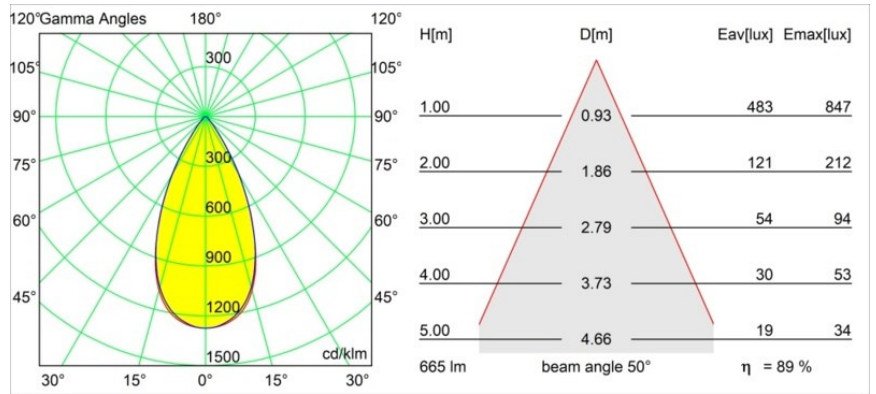

Lichtspreiding & Stralingsdiagram