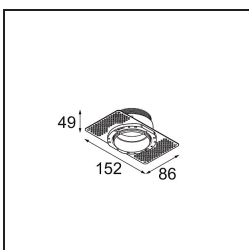

Specificaties

Materiaal	13741038
Type Lichtbron	LED
LED type	BRIDGELUX WARMDIM 8W
LED technologie	Led-COB
CRI	Min. 95
Kleurtemperatuur	1800-3000K (Warm Dim)
Levensduur	L90B10 bij 50.000 Uur
Lamp inbegrepen	Ja
Aantal Lichtbronnen	1
CIE-fluxcode	94 98 100 100 90
Binning (SDCM)	3
Lichtrichting	Omlaag
Optisch	Collimator
Gemeten gradenbundel (°)	50,0
Ingangsspanning	Aandrijving Gelijkstroom Vereist
Elektriciteitsklasse	III
IP-klasse	55
Gloeidraadtest (°C)	850
Binnen/Buiten	Binnen
Toepassing	Plafond, Wand
Montage	Inbouw
Inbouwopening (mm)	ø68 for Frame Recessed; ø89 for Frame Recessed TrimLess
Montagediepte (mm)	110,0
Verstelbaarheid	Not Applicable
Afstand tot Verlicht Voorwerp (m)	0,1
Primaire Kleur & Primaire Afwerking	Wit, Mat
Brutogewicht (g)	148,0
Stroom driver (mA)	250
Min. forward voltage (Vf)	29,5
Max. forward voltage (Vf)	35,8
Connected load (W)	8,3
Lumenoutput per lampunit (lm)	596
Efficiëntie (lm/W)	72
UGR	22

Opmerking

- Tetrix Recessed Ring of Tube Surface niet inbegrepen
 - Dit is geen compleet product. Een Tetrix Recessed Ring of Tube Surface is vereist.
 - Dit is geen compleet product. Een Tetrix Recessed Ring of Tube Surface is vereist.
-

TM30 & CRI Diagrammen

Lichtspreiding & Stralingsdiagram

Optische Accessoires

13515032 Snoot 32 Black Structure
13515038 Snoot 32 White Matt

13515132 Honeycomb 33 Black Structure

13515232 Light Cone 44 Black Structure
13515238 Light Cone 44 White Matt

Installatie Accessoires

13510083 Ring Recessed 62 1x IP55 Black Matt
13510038 Ring Recessed 62 1x IP55 White Matt

13515430 Ring Recessed Trimless 62 1x

13515530 Concrete Kit 62 150x150 1x

13515630 Concrete Ring 62 Standard Installation Housing