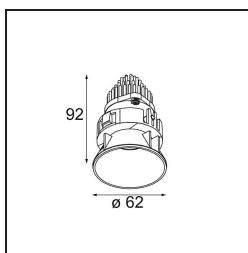

Datum
Klant
Project
Soort

*Tetrix Oblique Recessed 62 1x IP55 LED 1800-3000K WD Flood DE White Matt*

### Specificaties

Materiaal	13741038
Type Lichtbron	LED
LED type	BRIDGELUX WARMDIM 8W
LED technologie	Led-COB
CRI	Min. 95
Kleurtemperatuur	1800-3000K (Warm Dim)
Levensduur	L90B10 bij 50.000 Uur
Lamp inbegrepen	Ja
Aantal Lichtbronnen	1
CIE-fluxcode	94 98 100 100 90
Binning (SDCM)	3
Lichtrichting	Omlaag
Optisch	Collimator
Gemeten gradenbundel (°)	50,0
Ingangsspanning	Aandrijving Gelijkstroom Vereist
Elektriciteitsklasse	III
IP-klasse	55
Gloeidraadtest (°C)	850
Binnen/Buiten	Binnen
Toepassing	Plafond, Wand
Montage	Inbouw
Inbouwopening (mm)	ø68 for Frame Recessed; ø89 for Frame Recessed TrimLess
Montagediepte (mm)	110,0
Verstelbaarheid	Not Applicable
Afstand tot Verlicht Voorwerp (m)	0,1
Primaire Kleur & Primaire Afwerking	Wit, Mat
Brutogewicht (g)	148,0
Stroom driver (mA)	250
Min. forward voltage (Vf)	29,5
Max. forward voltage (Vf)	35,8
Connected load (W)	8,3
Lumenoutput per lampunit (lm)	596
Efficiëntie (lm/W)	72
UGR	22

---

Opmerking

- Tetrix Recessed Ring of Tube Surface niet inbegrepen
  - Dit is geen compleet product. Een Tetrix Recessed Ring of Tube Surface is vereist.
  - Dit is geen compleet product. Een Tetrix Recessed Ring of Tube Surface is vereist.
-