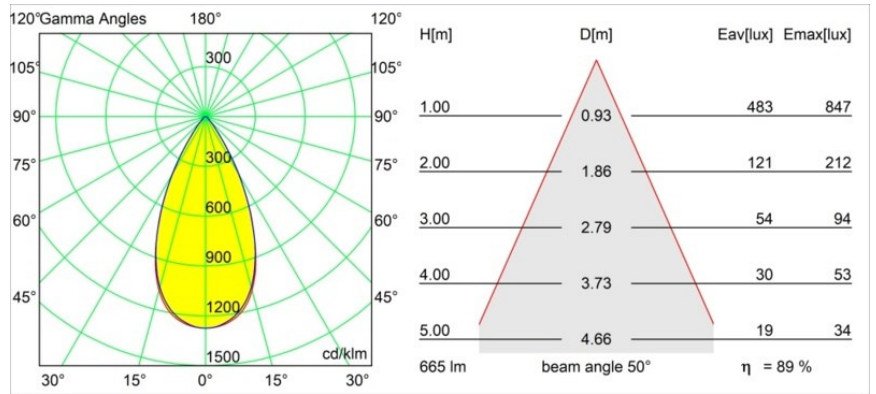

Light distribution & beam diagram