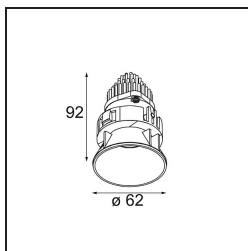

### Specifications

Materiale	13741038
Tipo di Sorgente	LED
Tipologia LED	BRIDGELUX WARMDIM 8W
Tecnologie LED	COB
CRI	Min. 95
Temperatura di colore della luce	1800-3000K (Warm Dim)
Vita utile	L90B10 @50.000 ore
Lampadina inclusa	Sì
Numero di fonte luminosa	1
Codice di flusso CIE	94 98 100 100 90
Binning (SDCM)	3
Direzione della luce	Diretta
Ottiche	Collimatore
Fascio misurato (°)	50,0
Volt in ingresso	Necessario driver a corrente costante
Classificazione elettrica	III
Grado IP	55
Test filo a caldo (°C)	850
Interno/Esterno	Interno
Applicazione	Soffitto, Parete
Montaggio	Incassato
Foro d'incasso (mm)	ø68 for Frame Recessed; ø89 for Frame Recessed TrimLess
Profondità di montaggio (mm)	110,0
Orientabilità	Not Applicable
Distanza dall'oggetto illuminato (m)	0,1
Colore primario & Finitura primaria	Bianco, Opaca
Peso lordo (g)	148,0
Corrente di azionamento (mA)	250
Min. forward voltage (Vf)	29,5
Max. forward voltage (Vf)	35,8
Connected load (W)	8,3
Flusso luminoso per lampade (lm)	596
Efficienza (lm/W)	72