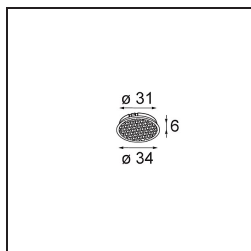

Date
Customer
Project
Type

Tetrix Oblique Recessed 62 1x IP55 LED 1800-3000K WD Flood DE White Matt

Specifications

Materiale	13741038
Tipo di Sorgente	LED
Tipologia LED	BRIDGELUX WARMDIM 8W
Tecnologie LED	COB
CRI	Min. 95
Temperatura di colore della luce	1800-3000K (Warm Dim)
Vita utile	L90B10 @50.000 ore
Lampadina inclusa	Sì
Numero di fonte luminosa	1
Codice di flusso CIE	94 98 100 100 90
Binning (SDCM)	3
Direzione della luce	Diretta
Ottiche	Collimatore
Fascio misurato (°)	50,0
Volt in ingresso	Necessario driver a corrente costante
Classificazione elettrica	III
Grado IP	55
Test filo a caldo (°C)	850
Interno/Esterno	Interno
Applicazione	Soffitto, Parete
Montaggio	Incassato
Foro d'incasso (mm)	ø68 for Frame Recessed; ø89 for Frame Recessed TrimLess
Profondità di montaggio (mm)	110,0
Orientabilità	Not Applicable
Distanza dall'oggetto illuminato (m)	0,1
Colore primario & Finitura primaria	Bianco, Opaca
Peso lordo (g)	148,0
Corrente di azionamento (mA)	250
Min. forward voltage (Vf)	29,5
Max. forward voltage (Vf)	35,8
Connected load (W)	8,3
Flusso luminoso per lampade (lm)	596
Efficienza (lm/W)	72

Livello abbagliamento	22
Remark	<ul style="list-style-type: none">• Tetrix Recessed Ring o Tube Surface non incluso• Questo non è un prodotto completo. È necessario un Tetrix Recessed Ring o Tube Surface.• Questo non è un prodotto completo. È necessario un Tetrix Recessed Ring o Tube Surface.

TM30 & CRI diagram

Light distribution & beam diagram

Accessorio Ottico

13515032 Snoot 32 Black Structure

13515038 Snoot 32 White Matt

13515132 Honeycomb 33 Black Structure

13515232 Light Cone 44 Black Structure