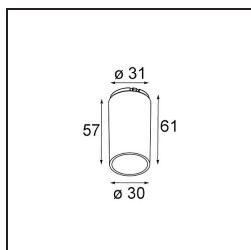

---

**TM30 & CRI diagrammes**

**Distribution de Lumière & Schéma de Faisceau**

Diagrammes

**Accessoires d'Eclairage optiques**

**13515032** Snoot 32 Black Structure  
**13515038** Snoot 32 White Matt

**13515132** Honeycomb 33 Black Structure