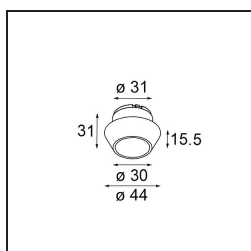

---

**TM30 & CRI diagrammes**

**Distribution de Lumière & Schéma de Faisceau**

Diagrammes

**Accessoires d'Eclairage optiques**

**13515032** Snoot 32 Black Structure  
**13515038** Snoot 32 White Matt

**13515132** Honeycomb 33 Black Structure