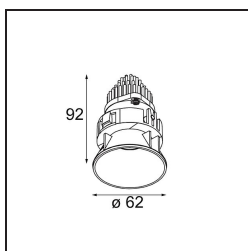

### Caractéristiques

Matériaux	13741038
Type de Source Lumineuse	LED
Type de LED	BRIDGELUX WARMDIM 8W
Technologie LED	LED COB
CRI	Min. 95
Température de Couleur	1800-3000K (Warm Dim)
Durée de Vie	L90B10 à 50 000 heures
Ampoule incluse	Oui
Nombre de Sources Lumineuses	1
Code de flux CIE	94 98 100 100 90
Groupe (SDCM)	3
Direction de la Lumière	Bas
Optique	Collimateur
Faisceau mesuré (°)	50,0
Tension d'Entrée	Driver à Courant Constant Requis
Classe Électrique	III
Indice de protection IP	55
Essai au fil incandescent (°C)	850
Intérieur/extérieur	Intérieur
Application	Plafond, Mur
Montage	Encastré
Taille de découpe (mm)	ø68 for Frame Recessed; ø89 for Frame Recessed TrimLess
Profondeur de montage (mm)	110,0
Ajustabilité	Not Applicable
Distance avec l'Objet Éclairé (m)	0,1
Couleur Principale & Finition Principale	Blanc, Mat
Poids brut (g)	148,0
Courant du driver (mA)	250
Min. forward voltage (Vf)	29,5
Max. forward voltage (Vf)	35,8
Connected load (W)	8,3
Lumens fournis (lm)	596
Efficacité (lm/W)	72

---

UGR	22
Commentaire	<ul style="list-style-type: none"><li>• Tetrix Recessed Ring ou Tube Surface non inclus</li><li>• Ceci n'est pas un produit complet. Un Tetrix Recessed Ring ou Tube Surface est requis.</li><li>• Ceci n'est pas un produit complet. Un Tetrix Recessed Ring ou Tube Surface est requis.</li></ul>