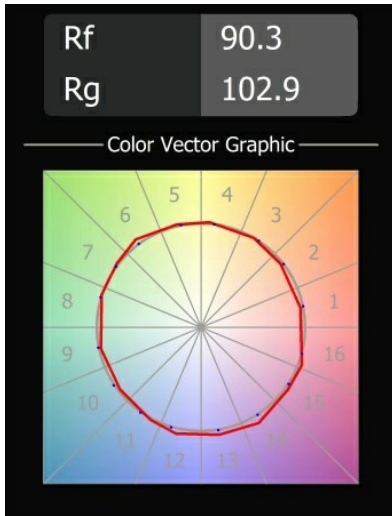

TM30 & CRI diagrammes