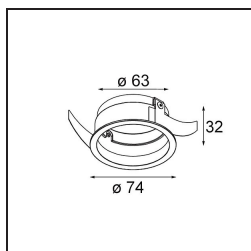

Accessoires d'Eclairage d'installation

13510083 Ring Recessed 62 1x IP55 Black Matt
13510038 Ring Recessed 62 1x IP55 White Matt