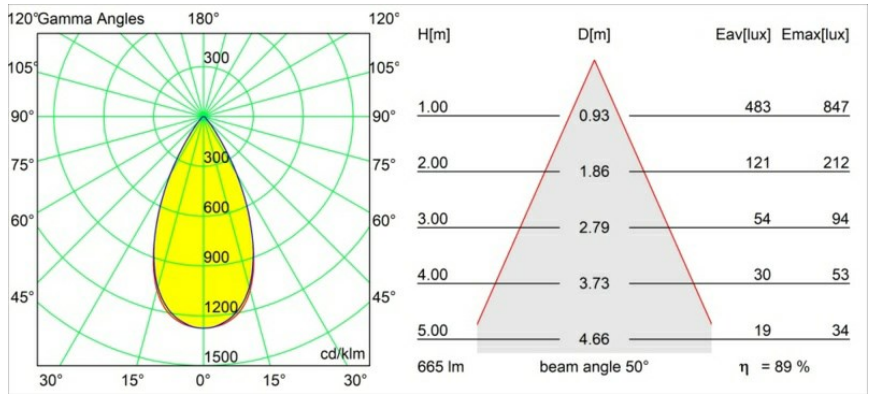

Distribution de Lumière & Schéma de Faisceau