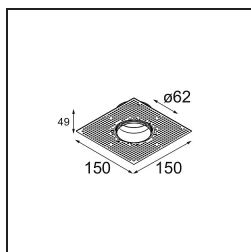

TM30 & CRI diagrammes

Distribution de Lumière & Schéma de Faisceau

Accessoires d'Eclairage optiques

13515032 Snoot 32 Black Structure
13515038 Snoot 32 White Matt

13515132 Honeycomb 33 Black Structure

13515232 Light Cone 44 Black Structure
13515238 Light Cone 44 White Matt

Accessoires d'Eclairage d'installation

13510083 Ring Recessed 62 1x IP55 Black Matt
13510038 Ring Recessed 62 1x IP55 White Matt

13515430 Ring Recessed Trimless 62 1x

13515530 Concrete Kit 62 150x150 1x

13515630 Concrete Ring 62 Standard Installation Housing