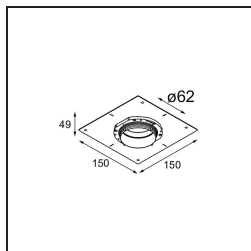

13515530 Concrete Kit 62 150x150 1x