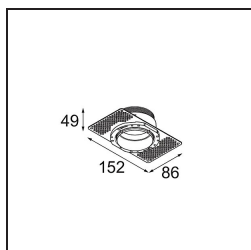

13515430 Ring Recessed Trimless 62 1x