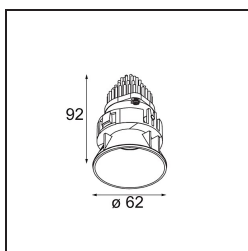

Caractéristiques

Matériaux	13741038
Type de Source Lumineuse	LED
Type de LED	BRIDGELUX WARMDIM 8W
Technologie LED	LED COB
CRI	Min. 95
Température de Couleur	1800-3000K (Warm Dim)
Durée de Vie	L90B10 à 50 000 heures
Ampoule incluse	Oui
Nombre de Sources Lumineuses	1
Code de flux CIE	94 98 100 100 90
Groupe (SDCM)	3
Direction de la Lumière	Bas
Optique	Collimateur
Faisceau mesuré (°)	50,0
Tension d'Entrée	Driver à Courant Constant Requis
Classe Électrique	III
Indice de protection IP	55
Essai au fil incandescent (°C)	850
Intérieur/extérieur	Intérieur
Application	Plafond, Mur
Montage	Encastré
Taille de découpe (mm)	ø68 for Frame Recessed; ø89 for Frame Recessed TrimLess
Profondeur de montage (mm)	110,0
Ajustabilité	Not Applicable
Distance avec l'Objet Éclairé (m)	0,1
Couleur Principale & Finition Principale	Blanc, Mat
Poids brut (g)	148,0
Courant du driver (mA)	250
Min. forward voltage (Vf)	29,5
Max. forward voltage (Vf)	35,8
Connected load (W)	8,3
Flux lumineux par lampe (lm)	596
Efficacité (lm/W)	72

UGR	22
Commentaire	<ul style="list-style-type: none">• Tetrix Recessed Ring ou Tube Surface non inclus• Ceci n'est pas un produit complet. Un Tetrix Recessed Ring ou Tube Surface est requis.• Ceci n'est pas un produit complet. Un Tetrix Recessed Ring ou Tube Surface est requis.