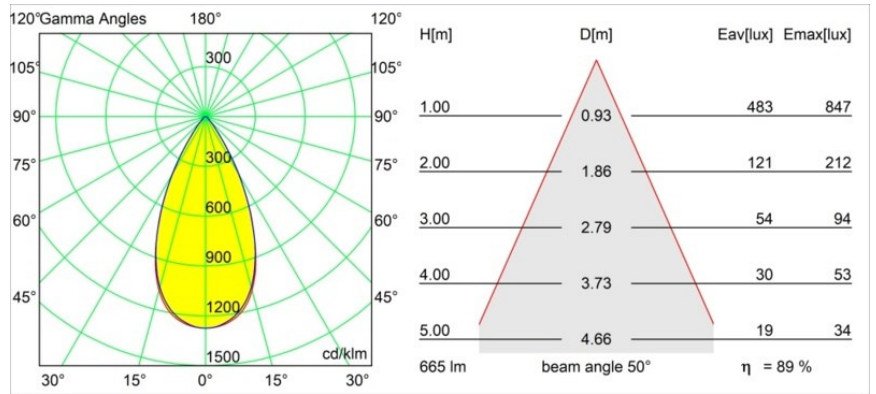

Distribution de Lumière & Schéma de Faisceau