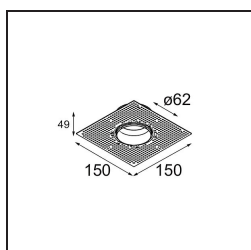

12293230 Plaster Kit Trimless 150x150 - 62 1x