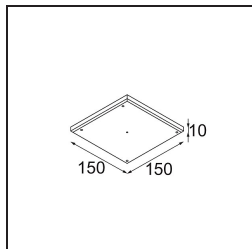

12292630 Gypsum Fibreboard 150x150

Wählen Sie das benötigte Zubehör