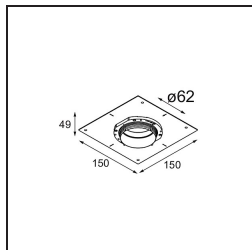

Spezifikationen

Material	13741038
Typ der Lichtquelle	LED
LED Typ	BRIDGELUX WARMDIM 8W
LED-Technologie	COB-LED
CRI	Min. 95
Farbtemperatur	1800-3000K (Warm Dim)
Lebensdauer	L90B10 bei 50.000 Stunden
Leuchtmittel enthalten	Ja
Anzahl Lichtquellen	1
CIE-Fluxcode	94 98 100 100 90
Binning (SDCM)	3
Lichtrichtung	Abwärts
Optik	Kollimator
Gemessene Abstrahlwinkel (°)	50,0
Eingangsspannung	Konstantstrom-Treiber erforderlich
Schutzklasse	III
Schutzart	55
Glühdrahtprüfung (°C)	850
Innen/Außen	Innen
Anwendung	Decke, Wand
Montage	Einbau
Ausschnittgröße (mm)	ø68 for Frame Recessed; ø89 for Frame Recessed TrimLess
Einbautiefe (mm)	110,0
Verstellbarkeit	Not Applicable
Abstand zum beleuchteten Objekt (m)	0,1
Primärfarbe & Primäres Finish	Weiß, Matt
Bruttogewicht (g)	148,0
Antriebsstrom (mA)	250
Min. forward voltage (Vf)	29,5
Max. forward voltage (Vf)	35,8
Connected load (W)	8,3
Lichtstrom pro Lampe (lm)	596
Effizienz (lm/W)	72
UGR	22

Spezifikationen

Bemerkung

- Tetrix Recessed Ring oder Tube Surface nicht enthalten
 - Dies ist kein vollständiges Produkt. Es wird ein Tetrix Recessed Ring oder Tube Surface benötigt.
 - Dies ist kein vollständiges Produkt. Es wird ein Tetrix Recessed Ring oder Tube Surface benötigt.
-

TM30 & CRI Diagramm

Lichtverteilung und Lichtverteilungskurve

Diagramm

Optisches Zubehör

- 13515032** Snoot 32 Black Structure
- 13515038** Snoot 32 White Matt

- 13515132** Honeycomb 33 Black Structure

- 13515232** Light Cone 44 Black Structure
- 13515238** Light Cone 44 White Matt

Montagezubehör

- 13510083** Ring Recessed 62 1x IP55 Black Matt
- 13510038** Ring Recessed 62 1x IP55 White Matt

- 13515430** Ring Recessed Trimless 62 1x

13515530 Concrete Kit 62 150x150 1x

13515630 Concrete Ring 62 Standard Installation Housing