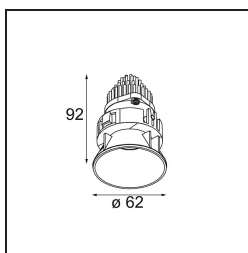

Spezifikationen

Material	13741038
Typ der Lichtquelle	LED
LED Typ	BRIDGELUX WARMDIM 8W
LED-Technologie	COB-LED
CRI	Min. 95
Farbtemperatur	1800-3000K (Warm Dim)
Lebensdauer	L90B10 bei 50.000 Stunden
Leuchtmittel enthalten	Ja
Anzahl Lichtquellen	1
CIE-Fluxcode	94 98 100 100 90
Binning (SDCM)	3
Lichtrichtung	Abwärts
Optik	Kollimator
Gemessene Abstrahlwinkel (°)	50,0
Eingangsspannung	Konstantstrom-Treiber erforderlich
Schutzklasse	III
Schutzart	55
Glühdrahtprüfung (°C)	850
Innen/Außen	Innen
Anwendung	Decke, Wand
Montage	Einbau
Ausschnittgröße (mm)	ø68 for Frame Recessed; ø89 for Frame Recessed TrimLess
Einbautiefe (mm)	110,0
Verstellbarkeit	Not Applicable
Abstand zum beleuchteten Objekt (m)	0,1
Primärfarbe & Primäres Finish	Weiß, Matt
Bruttogewicht (g)	148,0
Antriebsstrom (mA)	250
Min. forward voltage (Vf)	29,5
Max. forward voltage (Vf)	35,8
Connected load (W)	8,3
Lichtstrom pro Lampe (lm)	596
Effizienz (lm/W)	72
UGR	22

Spezifikationen

Bemerkung

- Tetrix Recessed Ring oder Tube Surface nicht enthalten
 - Dies ist kein vollständiges Produkt. Es wird ein Tetrix Recessed Ring oder Tube Surface benötigt.
 - Dies ist kein vollständiges Produkt. Es wird ein Tetrix Recessed Ring oder Tube Surface benötigt.
-