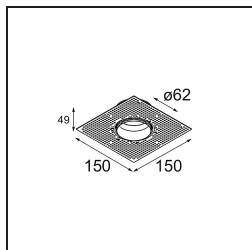

Spezifikationen

Material	13741038
Typ der Lichtquelle	LED
LED Typ	BRIDGELUX WARMDIM 8W
LED-Technologie	COB-LED
CRI	Min. 95
Farbtemperatur	1800-3000K (Warm Dim)
Lebensdauer	L90B10 bei 50.000 Stunden
Leuchtmittel enthalten	Ja
Anzahl Lichtquellen	1
CIE-Fluxcode	94 98 100 100 90
Binning (SDCM)	3
Lichtrichtung	Abwärts
Optik	Kollimator
Gemessene Abstrahlwinkel (°)	50,0
Eingangsspannung	Konstantstrom-Treiber erforderlich
Schutzklasse	III
Schutzart	55
Glühdrahtprüfung (°C)	850
Innen/Außen	Innen
Anwendung	Decke, Wand
Montage	Einbau
Ausschnittgröße (mm)	ø68 for Frame Recessed; ø89 for Frame Recessed TrimLess
Einbautiefe (mm)	110,0
Verstellbarkeit	Not Applicable
Abstand zum beleuchteten Objekt (m)	0,1
Primärfarbe & Primäres Finish	Weiß, Matt
Bruttogewicht (g)	148,0
Antriebsstrom (mA)	250
Min. forward voltage (Vf)	29,5
Max. forward voltage (Vf)	35,8
Connected load (W)	8,3
Lichtstrom pro Lampe (lm)	596
Effizienz (lm/W)	72
UGR	22

Spezifikationen

Bemerkung

- Tetrix Recessed Ring oder Tube Surface nicht enthalten
 - Dies ist kein vollständiges Produkt. Es wird ein Tetrix Recessed Ring oder Tube Surface benötigt.
 - Dies ist kein vollständiges Produkt. Es wird ein Tetrix Recessed Ring oder Tube Surface benötigt.
-

TM30 & CRI Diagramm

Lichtverteilung und Lichtverteilungskurve

Diagramm

Optisches Zubehör

- 13515032** Snoot 32 Black Structure
- 13515038** Snoot 32 White Matt

- 13515132** Honeycomb 33 Black Structure

- 13515232** Light Cone 44 Black Structure
- 13515238** Light Cone 44 White Matt

Montagezubehör

- 13510083** Ring Recessed 62 1x IP55 Black Matt
- 13510038** Ring Recessed 62 1x IP55 White Matt

- 13515430** Ring Recessed Trimless 62 1x

13515530 Concrete Kit 62 150x150 1x

13515630 Concrete Ring 62 Standard Installation Housing