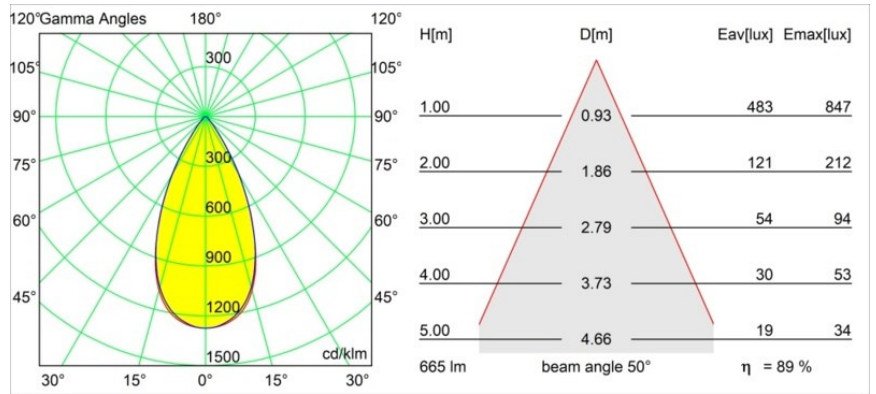

Spezifikationen

Material	13741038
Typ der Lichtquelle	LED
LED Typ	BRIDGELUX WARMDIM 8W
LED-Technologie	COB-LED
CRI	Min. 95
Farbtemperatur	1800-3000K (Warm Dim)
Lebensdauer	L90B10 bei 50.000 Stunden
Leuchtmittel enthalten	Ja
Anzahl Lichtquellen	1
CIE-Fluxcode	94 98 100 100 90
Binning (SDCM)	3
Lichtrichtung	Abwärts
Optik	Kollimator
Gemessene Abstrahlwinkel (°)	50,0
Eingangsspannung	Konstantstrom-Treiber erforderlich
Schutzklasse	III
Schutzart	55
Glühdrahtprüfung (°C)	850
Innen/Außen	Innen
Anwendung	Decke, Wand
Montage	Einbau
Ausschnittgröße (mm)	ø68 for Frame Recessed; ø89 for Frame Recessed TrimLess
Einbautiefe (mm)	110,0
Verstellbarkeit	Not Applicable
Abstand zum beleuchteten Objekt (m)	0,1
Primärfarbe & Primäres Finish	Weiß, Matt
Bruttogewicht (g)	148,0
Antriebsstrom (mA)	250
Min. forward voltage (Vf)	29,5
Max. forward voltage (Vf)	35,8
Connected load (W)	8,3
Lichtstrom pro Lampe (lm)	596
Effizienz (lm/W)	72
UGR	22

Spezifikationen

Bemerkung

- Tetrix Recessed Ring oder Tube Surface nicht enthalten
 - Dies ist kein vollständiges Produkt. Es wird ein Tetrix Recessed Ring oder Tube Surface benötigt.
 - Dies ist kein vollständiges Produkt. Es wird ein Tetrix Recessed Ring oder Tube Surface benötigt.
-

TM30 & CRI Diagramm

Lichtverteilung und Lichtverteilungskurve

Diagramm

Optisches Zubehör

- 13515032** Snoot 32 Black Structure
- 13515038** Snoot 32 White Matt

- 13515132** Honeycomb 33 Black Structure

- 13515232** Light Cone 44 Black Structure
- 13515238** Light Cone 44 White Matt