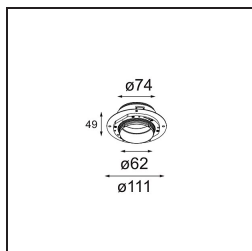

Spezifikationen

Material	13741038
Typ der Lichtquelle	LED
LED Typ	BRIDGELUX WARMDIM 8W
LED-Technologie	COB-LED
CRI	Min. 95
Farbtemperatur	1800-3000K (Warm Dim)
Lebensdauer	L90B10 bei 50.000 Stunden
Leuchtmittel enthalten	Ja
Anzahl Lichtquellen	1
CIE-Fluxcode	94 98 100 100 90
Binning (SDCM)	3
Lichtrichtung	Abwärts
Optik	Kollimator
Gemessene Abstrahlwinkel (°)	50,0
Eingangsspannung	Konstantstrom-Treiber erforderlich
Schutzklasse	III
Schutzart	55
Glühdrahtprüfung (°C)	850
Innen/Außen	Innen
Anwendung	Decke, Wand
Montage	Einbau
Ausschnittgröße (mm)	ø68 for Frame Recessed; ø89 for Frame Recessed TrimLess
Einbautiefe (mm)	110,0
Verstellbarkeit	Not Applicable
Abstand zum beleuchteten Objekt (m)	0,1
Primärfarbe & Primäres Finish	Weiß, Matt
Bruttogewicht (g)	148,0
Antriebsstrom (mA)	250
Min. forward voltage (Vf)	29,5
Max. forward voltage (Vf)	35,8
Connected load (W)	8,3
Lichtstrom pro Lampe (lm)	596
Effizienz (lm/W)	72
UGR	22

Spezifikationen

Bemerkung

- Tetrix Recessed Ring oder Tube Surface nicht enthalten
 - Dies ist kein vollständiges Produkt. Es wird ein Tetrix Recessed Ring oder Tube Surface benötigt.
 - Dies ist kein vollständiges Produkt. Es wird ein Tetrix Recessed Ring oder Tube Surface benötigt.
-

TM30 & CRI Diagramm

Lichtverteilung und Lichtverteilungskurve

Diagramm

Optisches Zubehör

- 13515032** Snoot 32 Black Structure
- 13515038** Snoot 32 White Matt

- 13515132** Honeycomb 33 Black Structure

- 13515232** Light Cone 44 Black Structure
- 13515238** Light Cone 44 White Matt

Montagezubehör

- 13510083** Ring Recessed 62 1x IP55 Black Matt
- 13510038** Ring Recessed 62 1x IP55 White Matt

- 13515430** Ring Recessed Trimless 62 1x

13515530 Concrete Kit 62 150x150 1x

13515630 Concrete Ring 62 Standard Installation Housing