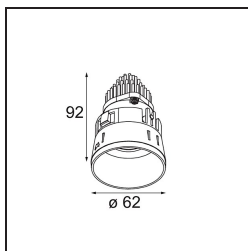

### Specificaties

Materiaal	13740183
Type Lichtbron	LED
LED type	BRIDGELUX WARMDIM 8W
LED technologie	Led-COB
CRI	Min. 95
Kleurtemperatuur	1800-3000K (Warm Dim)
Levensduur	L90B10 bij 50.000 Uur
Lamp inbegrepen	Ja
Aantal Lichtbronnen	1
CIE-fluxcode	99 100 100 100 82
Binning (SDCM)	3
Lichtrichting	Omlaag
Optisch	Collimator
Gemeten gradenbundel (°)	30,0
Ingangsspanning	Aandrijving Gelijkstroom Vereist
Elektriciteitsklasse	III
IP-klasse	55
Gloeidraadtest (°C)	850
Binnen/Buiten	Binnen
Toepassing	Plafond, Wand
Montage	Inbouw
Inbouwopening (mm)	ø68 for Frame Recessed; ø89 for Frame Recessed TrimLess
Montagediepte (mm)	110,0
Verstelbaarheid	Not Applicable
Afstand tot Verlicht Voorwerp (m)	0,1
Primaire Kleur & Primaire Afwerking	Zwart, Mat
Brutogewicht (g)	146,0
Stroom driver (mA)	250
Min. forward voltage (Vf)	29,5
Max. forward voltage (Vf)	35,8
Connected load (W)	8,3
Lumenoutput per lampunit (lm)	544
Efficiëntie (lm/W)	66
UGR	16

---

Opmerking

- Tetrix Recessed Ring of Tube Surface niet inbegrepen
  - Dit is geen compleet product. Een Tetrix Recessed Ring of Tube Surface is vereist.
  - Dit is geen compleet product. Een Tetrix Recessed Ring of Tube Surface is vereist.
-