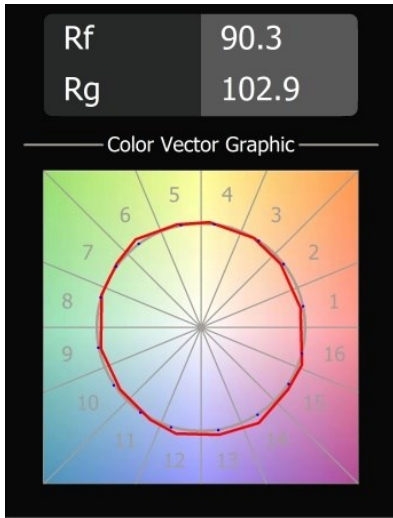

TM30 & CRI Diagrammen