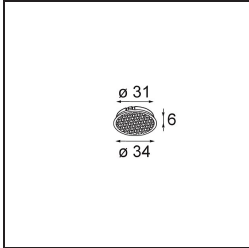

---

Opmerking

- Tetrix Recessed Ring of Tube Surface niet inbegrepen
  - Dit is geen compleet product. Een Tetrix Recessed Ring of Tube Surface is vereist.
  - Dit is geen compleet product. Een Tetrix Recessed Ring of Tube Surface is vereist.
-

**TM30 & CRI Diagrammen**

**Lichtspreiding & Stralingsdiagram**

Diagrammen

**Optische Accessoires**

**13515132** Honeycomb 33 Black Structure

**13515038** Snoot 32 White Matt  
**13515032** Snoot 32 Black Structure