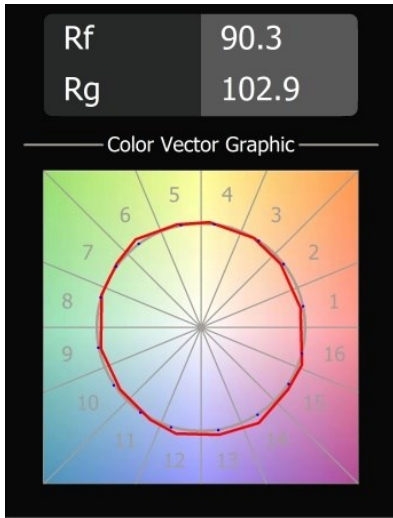

TM30 & CRI diagrammes