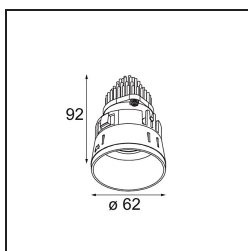

| |
|--------|
| Date |
| Client |
| Projet |
| Type |

Tetrix Straight Recessed 62 1x IP55 LED 1800-3000K WD Medium DE Black Matt

En jouant avec les pièces, en les assemblant de toutes les façons possibles. Tetrix vous permet d'apporter une touche personnalisée grâce aux options de design et aux accessoires. Il est polyvalent, s'adapte partout et s'installe en un clin d'œil.

Caractéristiques

| | |
|--|---|
| Matériaux | 13740183 |
| Type de Source Lumineuse | LED |
| Type de LED | BRIDGELUX WARMDIM 8W |
| Technologie LED | LED COB |
| CRI | Min. 95 |
| Température de Couleur | 1800-3000K (Warm Dim) |
| Durée de Vie | L90B10 à 50 000 heures |
| Ampoule incluse | Oui |
| Nombre de Sources Lumineuses | 1 |
| Code de flux CIE | 99 100 100 100 82 |
| Groupement (SDCM) | 3 |
| Direction de la Lumière | Bas |
| Optique | Collimateur |
| Faisceau mesuré (°) | 30,0 |
| Tension d'Entrée | Driver à Courant Constant Requis |
| Classe Électrique | III |
| Indice de protection IP | 55 |
| Essai au fil incandescent (°C) | 850 |
| Intérieur/extérieur | Intérieur |
| Application | Plafond, Mur |
| Montage | Encastré |
| Taille de découpe (mm) | ø68 for Frame Recessed; ø89 for Frame Recessed TrimLess |
| Profondeur de montage (mm) | 110,0 |
| Ajustabilité | Not Applicable |
| Distance avec l'Objet Éclairé (m) | 0,1 |
| Couleur Principale & Finition Principale | Noir, Mat |
| Poids brut (g) | 146,0 |
| Courant du driver (mA) | 250 |
| Min. forward voltage (Vf) | 29,5 |
| Max. forward voltage (Vf) | 35,8 |
| Connected load (W) | 8,3 |
| Flux lumineux par lampe (lm) | 544 |
| Efficacité (lm/W) | 66 |

| | |
|-------------|---|
| UGR | 16 |
| Commentaire | <ul style="list-style-type: none">• Tetrix Recessed Ring ou Tube Surface non inclus• Ceci n'est pas un produit complet. Un Tetrix Recessed Ring ou Tube Surface est requis.• Ceci n'est pas un produit complet. Un Tetrix Recessed Ring ou Tube Surface est requis. |