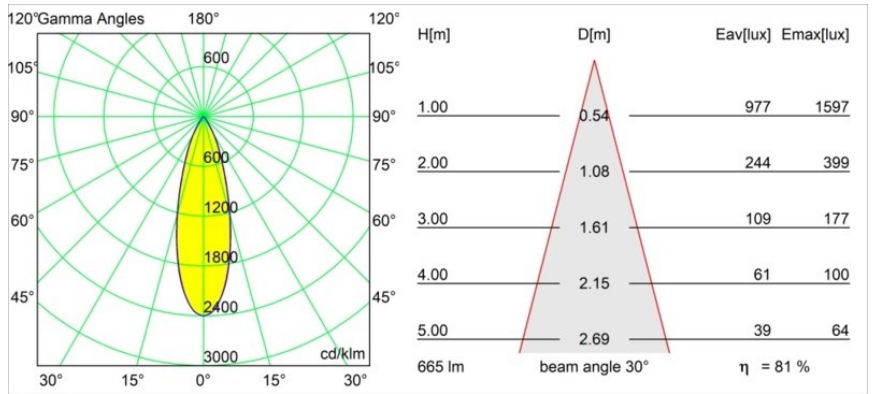

Distribution de Lumière & Schéma de Faisceau