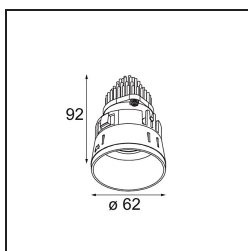

### Caractéristiques

Matériaux	13740183
Type de Source Lumineuse	LED
Type de LED	BRIDGELUX WARMDIM 8W
Technologie LED	LED COB
CRI	Min. 95
Température de Couleur	1800-3000K (Warm Dim)
Durée de Vie	L90B10 à 50 000 heures
Ampoule incluse	Oui
Nombre de Sources Lumineuses	1
Code de flux CIE	99 100 100 100 82
Groupement (SDCM)	3
Direction de la Lumière	Bas
Optique	Collimateur
Faisceau mesuré (°)	30,0
Tension d'Entrée	Driver à Courant Constant Requis
Classe Électrique	III
Indice de protection IP	55
Essai au fil incandescent (°C)	850
Intérieur/extérieur	Intérieur
Application	Plafond, Mur
Montage	Encastré
Taille de découpe (mm)	ø68 for Frame Recessed; ø89 for Frame Recessed TrimLess
Profondeur de montage (mm)	110,0
Ajustabilité	Not Applicable
Distance avec l'Objet Éclairé (m)	0,1
Couleur Principale & Finition Principale	Noir, Mat
Poids brut (g)	146,0
Courant du driver (mA)	250
Min. forward voltage (Vf)	29,5
Max. forward voltage (Vf)	35,8
Connected load (W)	8,3
Flux lumineux par lampe (lm)	544
Efficacité (lm/W)	66

---

UGR	16
Commentaire	<ul style="list-style-type: none"><li>• Tetrix Recessed Ring ou Tube Surface non inclus</li><li>• Ceci n'est pas un produit complet. Un Tetrix Recessed Ring ou Tube Surface est requis.</li><li>• Ceci n'est pas un produit complet. Un Tetrix Recessed Ring ou Tube Surface est requis.</li></ul>