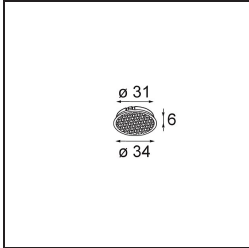

### Caractéristiques

Matériaux	13740183
Type de Source Lumineuse	LED
Type de LED	BRIDGELUX WARMDIM 8W
Technologie LED	LED COB
CRI	Min. 95
Température de Couleur	1800-3000K (Warm Dim)
Durée de Vie	L90B10 à 50 000 heures
Ampoule incluse	Oui
Nombre de Sources Lumineuses	1
Code de flux CIE	99 100 100 100 82
Groupement (SDCM)	3
Direction de la Lumière	Bas
Optique	Collimateur
Faisceau mesuré (°)	30,0
Tension d'Entrée	Driver à Courant Constant Requis
Classe Électrique	III
Indice de protection IP	55
Essai au fil incandescent (°C)	850
Intérieur/extérieur	Intérieur
Application	Plafond, Mur
Montage	Encastré
Taille de découpe (mm)	ø68 for Frame Recessed; ø89 for Frame Recessed TrimLess
Profondeur de montage (mm)	110,0
Ajustabilité	Not Applicable
Distance avec l'Objet Éclairé (m)	0,1
Couleur Principale & Finition Principale	Noir, Mat
Poids brut (g)	146,0
Courant du driver (mA)	250
Min. forward voltage (Vf)	29,5
Max. forward voltage (Vf)	35,8
Connected load (W)	8,3
Flux lumineux par lampe (lm)	544
Efficacité (lm/W)	66

---

UGR	16
Commentaire	<ul style="list-style-type: none"><li>• Tetrix Recessed Ring ou Tube Surface non inclus</li><li>• Ceci n'est pas un produit complet. Un Tetrix Recessed Ring ou Tube Surface est requis.</li><li>• Ceci n'est pas un produit complet. Un Tetrix Recessed Ring ou Tube Surface est requis.</li></ul>

---

**TM30 & CRI diagrammes**

**Distribution de Lumière & Schéma de Faisceau**

**Accessoires d'Eclairage optiques**

**13515132** Honeycomb 33 Black Structure

**13515038** Snoot 32 White Matt  
**13515032** Snoot 32 Black Structure