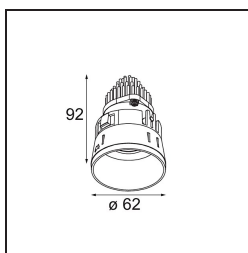

Date
Customer
Project
Type

Tetrix Straight Recessed 62 1x IP55 LED 1800-3000K WD Medium DE Black Matt

Jugamos con piezas, uniéndolas de formas complejas. Tetrix le invita a integrar su toque personal con diversas opciones de diseño y accesorios. Es versátil, se adapta a cualquier ubicación y la instalación es facilísima.

Specifications

Material	13740183
Tipo de fuente de luz	LED
Tipo de LED	BRIDGELUX WARMDIM 8W
Tecnología LED	COB LED
CRI	Min. 95
Temperatura del color	1800-3000K (Warm Dim)
Vida Útil	L90B10 @50.000 horas
Lámpara Incluida	Sí
Número de fuentes de luz	1
Código de flujo CIE	99 100 100 100 82
Binning (SDCM)	3
Dirección de la luz	Directo
Óptica	Colimador
Ángulo de Apertura medido (°)	30,0
Voltaje de entrada	Driver de corriente constante requerido
Clasificación eléctrica	III
Clasificación del IP	55
Clasificación de hilo incandescente (°C)	850
Interio/Exterior	Interior
Aplicación	Techo, Pared
Montaje	Empotrado
Tamaño de corte (mm)	ø68 for Frame Recessed; ø89 for Frame Recessed TrimLess
Profundidad de montaje (mm)	110,0
Ajustabilidad	Not Applicable
Distancia al objeto iluminado (m)	0,1
Color principal & Acabado principal	Negro, Mate
Peso bruto (g)	146,0
Corriente de accionamiento (mA)	250
Min. forward voltage (Vf)	29,5
Max. forward voltage (Vf)	35,8
Connected load (W)	8,3
Flujo luminoso por lámpara (lm)	544

Eficacia (lm/W)	66
Índice de deslumbramiento	16
Remark	<ul style="list-style-type: none">• Tetrix Recessed Ring o Tube Surface no incluido• Este no es un producto completo. Se necesita un Tetrix Recessed Ring o Tube Surface.• Este no es un producto completo. Se necesita un Tetrix Recessed Ring o Tube Surface.