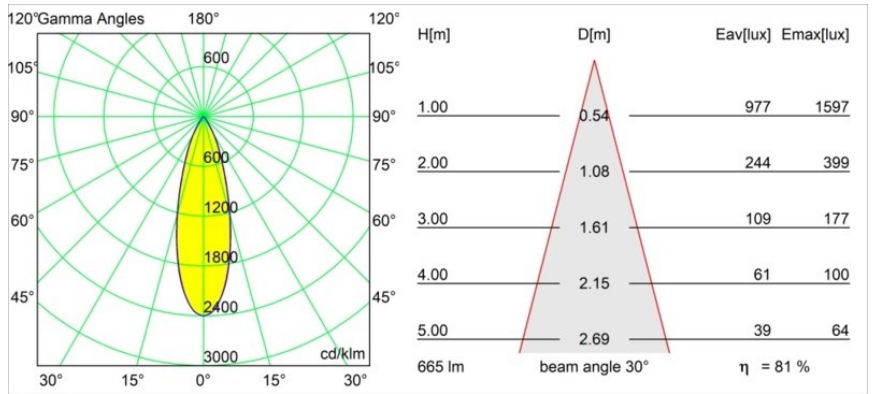

Light distribution & beam diagram