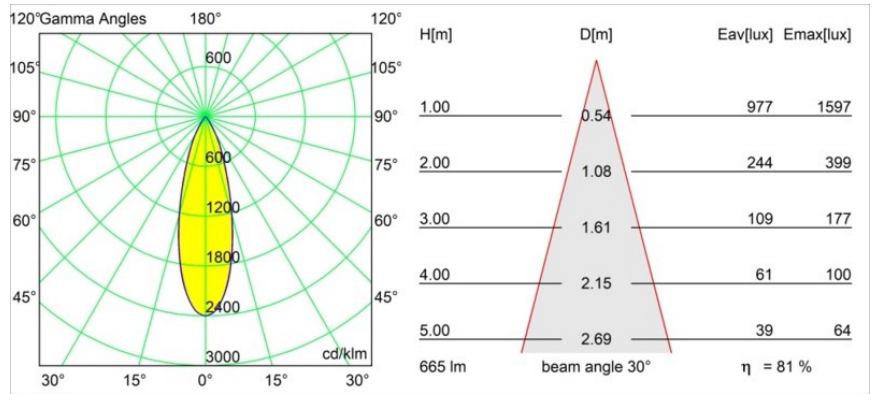

Lichtverteilung und Lichtverteilungskurve