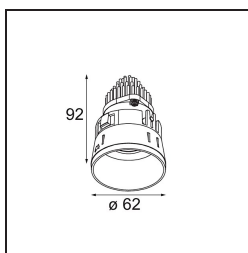

Tetrix Straight Recessed 62 1x IP55 LED 1800-3000K WD Medium DE Black Matt

Mit Komponenten spielen, sie auf alle möglichen Arten zusammenfügen. Die Tetrix lädt Sie ein, ihr mit Designoptionen und Zubehör Ihre persönliche Note zu verleihen. Sie ist vielseitig einsetzbar, passt überall hin – und ihre Installation ist ein Kinderspiel.

Spezifikationen

Material	13740183
Typ der Lichtquelle	LED
LED Typ	BRIDGELUX WARMDIM 8W
LED-Technologie	COB-LED
CRI	Min. 95
Farbtemperatur	1800-3000K (Warm Dim)
Lebensdauer	L90B10 bei 50.000 Stunden
Leuchtmittel enthalten	Ja
Anzahl Lichtquellen	1
CIE-Fluxcode	99 100 100 100 82
Binning (SDCM)	3
Lichtrichtung	Abwärts
Optik	Kollimator
Gemessene Abstrahlwinkel (°)	30,0
Eingangsspannung	Konstantstrom-Treiber erforderlich
Schutzklasse	III
Schutzart	55
Glühdrahtprüfung (°C)	850
Innen/Außen	Innen
Anwendung	Decke, Wand
Montage	Einbau
Ausschnittgröße (mm)	ø68 for Frame Recessed; ø89 for Frame Recessed TrimLess
Einbautiefe (mm)	110,0
Verstellbarkeit	Not Applicable
Abstand zum beleuchteten Objekt (m)	0,1
Primärfarbe & Primäres Finish	Schwarz, Matt
Bruttogewicht (g)	146,0
Antriebsstrom (mA)	250
Min. forward voltage (Vf)	29,5
Max. forward voltage (Vf)	35,8
Connected load (W)	8,3
Lichtstrom pro Lampe (lm)	544
Effizienz (lm/W)	66
UGR	16

Bemerkung

- Tetrix Recessed Ring oder Tube Surface nicht enthalten
 - Dies ist kein vollständiges Produkt. Es wird ein Tetrix Recessed Ring oder Tube Surface benötigt.
 - Dies ist kein vollständiges Produkt. Es wird ein Tetrix Recessed Ring oder Tube Surface benötigt.
-