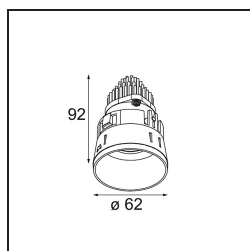

Datum
Klant
Project
Soort

Tetrix Straight Recessed 62 1x IP55 LED 1800-3000K WD Medium DE Black Chrome

Specificaties

Materiaal	13740180
Type Lichtbron	LED
LED type	BRIDGELUX WARMDIM 8W
LED technologie	Led-COB
CRI	Min. 95
Kleurtemperatuur	1800-3000K (Warm Dim)
Levensduur	L90B10 bij 50.000 Uur
Lamp inbegrepen	Ja
Aantal Lichtbronnen	1
CIE-fluxcode	99 100 100 100 84
Binning (SDCM)	3
Lichtrichting	Omlaag
Optisch	Collimator
Gemeten gradenbundel (°)	31,0
Ingangsspanning	Aandrijving Gelijktroom Vereist
Elektriciteitsklasse	III
IP-klasse	55
Gloeidraadtest (°C)	850
Binnen/Buiten	Binnen
Toepassing	Plafond, Wand
Montage	Inbouw
Inbouwopening (mm)	ø68 for Frame Recessed; ø89 for Frame Recessed TrimLess
Montagediepte (mm)	110,0
Verstelbaarheid	Not Applicable
Afstand tot Verlicht Voorwerp (m)	0,1
Primaire Kleur & Primaire Afwerking	Zwart, Chroom
Brutogewicht (g)	146,0
Stroom driver (mA)	250
Min. forward voltage (Vf)	29,5
Max. forward voltage (Vf)	35,8
Connected load (W)	8,3
Lumenoutput per lampunit (lm)	561
Efficiëntie (lm/W)	68
UGR	17

Opmerking

- Tetrix Recessed Ring of Tube Surface niet inbegrepen
 - Dit is geen compleet product. Een Tetrix Recessed Ring of Tube Surface is vereist.
 - Dit is geen compleet product. Een Tetrix Recessed Ring of Tube Surface is vereist.
-