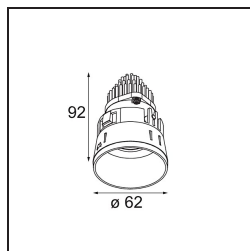

Datum
Klant
Project
Soort

Tetrix Straight Recessed 62 1x IP55 LED 1800-3000K WD Medium DE Black Chrome

Specificaties

Materiaal	13740180
Type Lichtbron	LED
LED type	BRIDGELUX WARMDIM 8W
LED technologie	Led-COB
CRI	Min. 95
Kleurtemperatuur	1800-3000K (Warm Dim)
Levensduur	L90B10 bij 50.000 Uur
Lamp inbegrepen	Ja
Aantal Lichtbronnen	1
CIE-fluxcode	99 100 100 100 84
Binning (SDCM)	3
Lichtrichting	Omlaag
Optisch	Collimator
Gemeten gradenbundel (°)	31,0
Ingangsspanning	Aandrijving Gelijkstroom Vereist
Elektriciteitsklasse	III
IP-klasse	55
Gloeidraadtest (°C)	850
Binnen/Buiten	Binnen
Toepassing	Plafond, Wand
Montage	Inbouw
Inbouwopening (mm)	ø68 for Frame Recessed; ø89 for Frame Recessed TrimLess
Montagediepte (mm)	110,0
Verstelbaarheid	Not Applicable
Afstand tot Verlicht Voorwerp (m)	0,1
Primaire Kleur & Primaire Afwerking	Zwart, Chroom
Brutogewicht (g)	146,0
Stroom driver (mA)	250
Min. forward voltage (Vf)	29,5
Max. forward voltage (Vf)	35,8
Connected load (W)	8,3
Lumenoutput per lampunit (lm)	561
Efficiëntie (lm/W)	68
UGR	17

Opmerking

- Tetrix Recessed Ring of Tube Surface niet inbegrepen
 - Dit is geen compleet product. Een Tetrix Recessed Ring of Tube Surface is vereist.
 - Dit is geen compleet product. Een Tetrix Recessed Ring of Tube Surface is vereist.
-