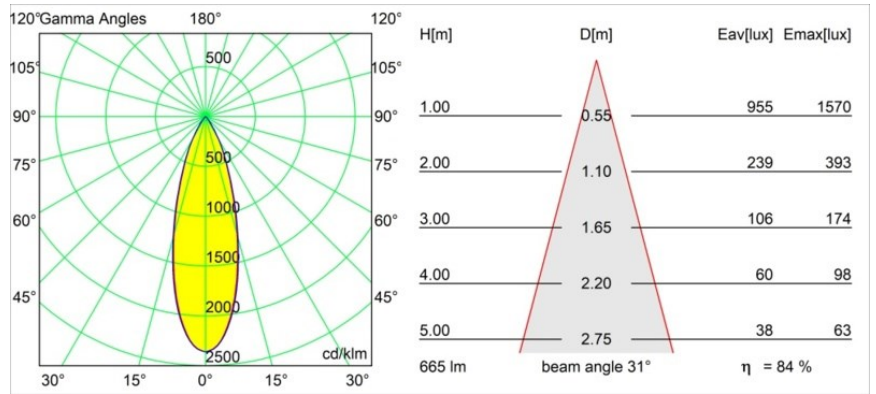

Lichtspreiding & Stralingsdiagram