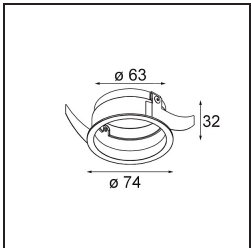

Livello abbagliamento	17
Remark	<ul style="list-style-type: none">• Tetrix Recessed Ring o Tube Surface non incluso• Questo non è un prodotto completo. È necessario un Tetrix Recessed Ring o Tube Surface.• Questo non è un prodotto completo. È necessario un Tetrix Recessed Ring o Tube Surface.

TM30 & CRI diagram

Light distribution & beam diagram

Diagrams

Accessorio Ottico

13515132 Honeycomb 33 Black Structure

13515038 Snoot 32 White Matt
13515032 Snoot 32 Black Structure

13515232 Light Cone 44 Black Structure
13515238 Light Cone 44 White Matt

Accessori Installazione

13510083 Ring Recessed 62 1x IP55 Black Matt
13510038 Ring Recessed 62 1x IP55 White Matt

13515430 Ring Recessed Trimless 62 1x

■ **13515530** Concrete Kit 62 150x150 1x

■ **13515630** Concrete Ring 62 Standard Installation Housing