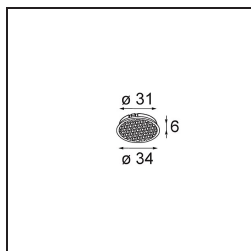

---

Livello abbagliamento	17
Remark	<ul style="list-style-type: none"><li>• Tetrix Recessed Ring o Tube Surface non incluso</li><li>• Questo non è un prodotto completo. È necessario un Tetrix Recessed Ring o Tube Surface.</li><li>• Questo non è un prodotto completo. È necessario un Tetrix Recessed Ring o Tube Surface.</li></ul>

---

**TM30 & CRI diagram**

**Light distribution & beam diagram**

Diagrams

**Accessorio Ottico**

**13515132** Honeycomb 33 Black Structure

**13515038** Snoot 32 White Matt  
**13515032** Snoot 32 Black Structure