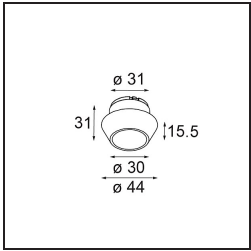

Livello abbagliamento	17
Remark	<ul style="list-style-type: none">• Tetrix Recessed Ring o Tube Surface non incluso• Questo non è un prodotto completo. È necessario un Tetrix Recessed Ring o Tube Surface.• Questo non è un prodotto completo. È necessario un Tetrix Recessed Ring o Tube Surface.

TM30 & CRI diagram

Light distribution & beam diagram

Diagrams

Accessorio Ottico

13515132 Honeycomb 33 Black Structure

13515038 Snoot 32 White Matt
13515032 Snoot 32 Black Structure

13515232 Light Cone 44 Black Structure
13515238 Light Cone 44 White Matt