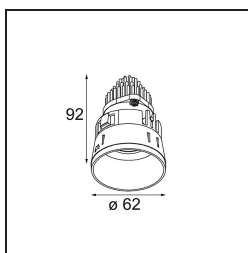

Date
Customer
Project
Type

Tetrix Straight Recessed 62 1x IP55 LED 1800-3000K WD Medium DE Black Chrome

Specifications

Materiale	13740180
Tipo di Sorgente	LED
Tipologia LED	BRIDGELUX WARMDIM 8W
Tecnologie LED	COB
CRI	Min. 95
Temperatura di colore della luce	1800-3000K (Warm Dim)
Vita utile	L90B10 @50.000 ore
Lampadina inclusa	Sì
Numero di fonte luminosa	1
Codice di flusso CIE	99 100 100 100 84
Binning (SDCM)	3
Direzione della luce	Diretta
Ottiche	Collimatore
Fascio misurato (°)	31,0
Volt in ingresso	Necessario driver a corrente costante
Classificazione elettrica	III
Grado IP	55
Test filo a caldo (°C)	850
Interno/Esterno	Interno
Applicazione	Soffitto, Parete
Montaggio	Incassato
Foro d'incasso (mm)	ø68 for Frame Recessed; ø89 for Frame Recessed TrimLess
Profondità di montaggio (mm)	110,0
Orientabilità	Not Applicable
Distanza dall'oggetto illuminato (m)	0,1
Colore primario & Finitura primaria	Nero, Cromato
Peso lordo (g)	146,0
Corrente di azionamento (mA)	250
Min. forward voltage (Vf)	29,5
Max. forward voltage (Vf)	35,8
Connected load (W)	8,3
Flusso luminoso per lampade (lm)	561
Efficienza (lm/W)	68

Livello abbagliamento	17
Remark	<ul style="list-style-type: none">• Tetrix Recessed Ring o Tube Surface non incluso• Questo non è un prodotto completo. È necessario un Tetrix Recessed Ring o Tube Surface.• Questo non è un prodotto completo. È necessario un Tetrix Recessed Ring o Tube Surface.