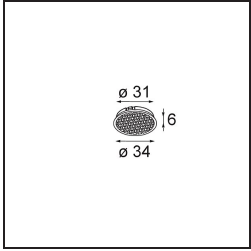

Livello abbagliamento	17
Remark	<ul style="list-style-type: none">• Tetrix Recessed Ring o Tube Surface non incluso• Questo non è un prodotto completo. È necessario un Tetrix Recessed Ring o Tube Surface.• Questo non è un prodotto completo. È necessario un Tetrix Recessed Ring o Tube Surface.

TM30 & CRI diagram

Light distribution & beam diagram

Diagrams

Accessorio Ottico

13515132 Honeycomb 33 Black Structure

13515038 Snoot 32 White Matt
13515032 Snoot 32 Black Structure

13515232 Light Cone 44 Black Structure
13515238 Light Cone 44 White Matt