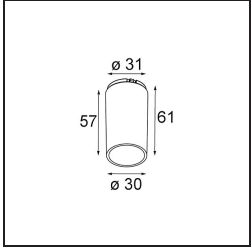

Livello abbagliamento	17
Remark	<ul style="list-style-type: none">• Tetrix Recessed Ring o Tube Surface non incluso• Questo non è un prodotto completo. È necessario un Tetrix Recessed Ring o Tube Surface.• Questo non è un prodotto completo. È necessario un Tetrix Recessed Ring o Tube Surface.

TM30 & CRI diagram

Light distribution & beam diagram

Diagrams

Accessorio Ottico

13515132 Honeycomb 33 Black Structure

13515038 Snoot 32 White Matt
13515032 Snoot 32 Black Structure

13515232 Light Cone 44 Black Structure
13515238 Light Cone 44 White Matt

Accessori Installazione

13510083 Ring Recessed 62 1x IP55 Black Matt
13510038 Ring Recessed 62 1x IP55 White Matt

13515430 Ring Recessed Trimless 62 1x

■ **13515530** Concrete Kit 62 150x150 1x

■ **13515630** Concrete Ring 62 Standard Installation Housing