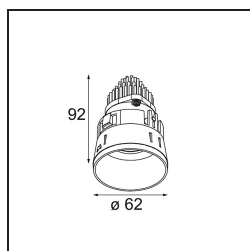

Date
Client
Projet
Type

Tetrix Straight Recessed 62 1x IP55 LED 1800-3000K WD Medium DE Black Chrome

Caractéristiques

Matériaux	13740180
Type de Source Lumineuse	LED
Type de LED	BRIDGELUX WARMDIM 8W
Technologie LED	LED COB
CRI	Min. 95
Température de Couleur	1800-3000K (Warm Dim)
Durée de Vie	L90B10 à 50 000 heures
Ampoule incluse	Oui
Nombre de Sources Lumineuses	1
Code de flux CIE	99 100 100 100 84
Groupe (SDCM)	3
Direction de la Lumière	Bas
Optique	Collimateur
Faisceau mesuré (°)	31,0
Tension d'Entrée	Driver à Courant Constant Requis
Classe Électrique	III
Indice de protection IP	55
Essai au fil incandescent (°C)	850
Intérieur/extérieur	Intérieur
Application	Plafond, Mur
Montage	Encastré
Taille de découpe (mm)	ø68 for Frame Recessed; ø89 for Frame Recessed TrimLess
Profondeur de montage (mm)	110,0
Ajustabilité	Not Applicable
Distance avec l'Objet Éclairé (m)	0,1
Couleur Principale & Finition Principale	Noir, Chrome
Poids brut (g)	146,0
Courant du driver (mA)	250
Min. forward voltage (Vf)	29,5
Max. forward voltage (Vf)	35,8
Connected load (W)	8,3
Flux lumineux par lampe (lm)	561
Efficacité (lm/W)	68

UGR	17
Commentaire	<ul style="list-style-type: none">• Tetrix Recessed Ring ou Tube Surface non inclus• Ceci n'est pas un produit complet. Un Tetrix Recessed Ring ou Tube Surface est requis.• Ceci n'est pas un produit complet. Un Tetrix Recessed Ring ou Tube Surface est requis.