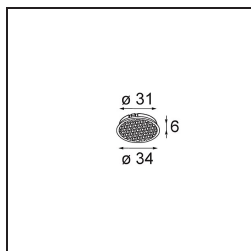

Date
Client
Projet
Type

Tetrix Straight Recessed 62 1x IP55 LED 1800-3000K WD Medium DE Black Chrome

Caractéristiques

Matériaux	13740180
Type de Source Lumineuse	LED
Type de LED	BRIDGELUX WARMDIM 8W
Technologie LED	LED COB
CRI	Min. 95
Température de Couleur	1800-3000K (Warm Dim)
Durée de Vie	L90B10 à 50 000 heures
Ampoule incluse	Oui
Nombre de Sources Lumineuses	1
Code de flux CIE	99 100 100 100 84
Groupe (SDCM)	3
Direction de la Lumière	Bas
Optique	Collimateur
Faisceau mesuré (°)	31,0
Tension d'Entrée	Driver à Courant Constant Requis
Classe Électrique	III
Indice de protection IP	55
Essai au fil incandescent (°C)	850
Intérieur/extérieur	Intérieur
Application	Plafond, Mur
Montage	Encastré
Taille de découpe (mm)	ø68 for Frame Recessed; ø89 for Frame Recessed TrimLess
Profondeur de montage (mm)	110,0
Ajustabilité	Not Applicable
Distance avec l'Objet Éclairé (m)	0,1
Couleur Principale & Finition Principale	Noir, Chrome
Poids brut (g)	146,0
Courant du driver (mA)	250
Min. forward voltage (Vf)	29,5
Max. forward voltage (Vf)	35,8
Connected load (W)	8,3
Flux lumineux par lampe (lm)	561
Efficacité (lm/W)	68

UGR	17
Commentaire	<ul style="list-style-type: none">• Tetrix Recessed Ring ou Tube Surface non inclus• Ceci n'est pas un produit complet. Un Tetrix Recessed Ring ou Tube Surface est requis.• Ceci n'est pas un produit complet. Un Tetrix Recessed Ring ou Tube Surface est requis.

TM30 & CRI diagrammes

Distribution de Lumière & Schéma de Faisceau

Accessoires d'Eclairage optiques

13515132 Honeycomb 33 Black Structure

13515038 Snoot 32 White Matt
13515032 Snoot 32 Black Structure

13515232 Light Cone 44 Black Structure
13515238 Light Cone 44 White Matt