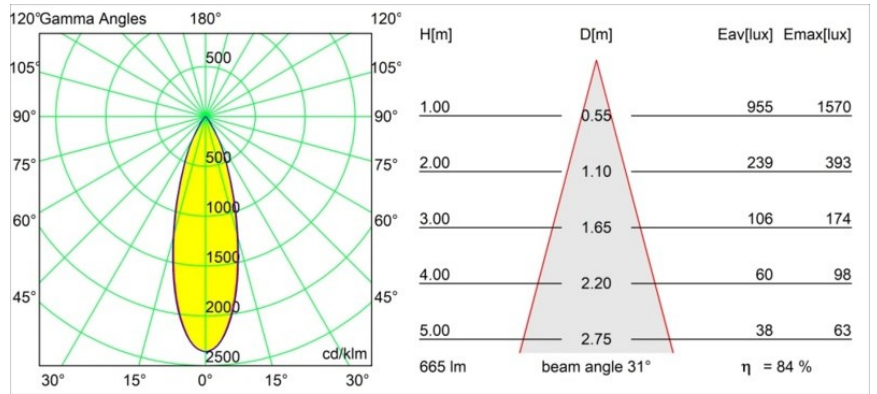

Distribution de Lumière & Schéma de Faisceau