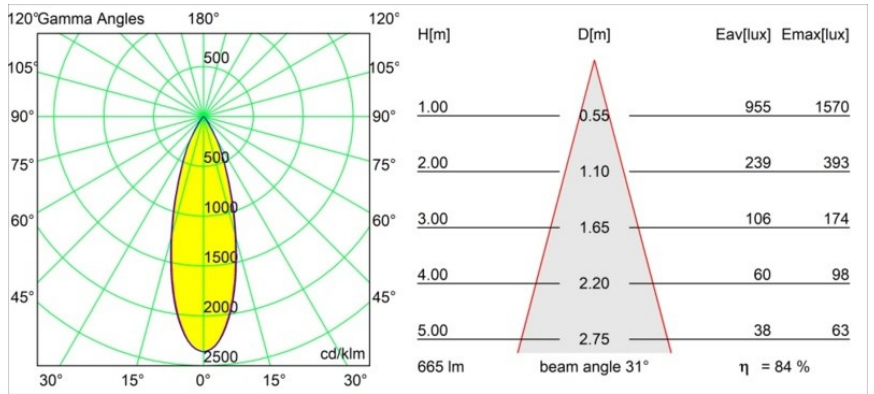

Distribution de Lumière & Schéma de Faisceau