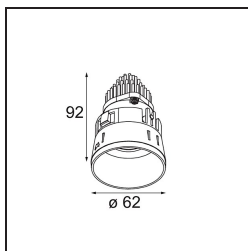

Date
Customer
Project
Type

Tetrix Straight Recessed 62 1x IP55 LED 1800-3000K WD Medium DE Black Chrome

Specifications

Material	13740180
Tipo de fuente de luz	LED
Tipo de LED	BRIDGELUX WARMDIM 8W
Tecnología LED	COB LED
CRI	Min. 95
Temperatura del color	1800-3000K (Warm Dim)
Vida Útil	L90B10 @50.000 horas
Lámpara Incluida	Sí
Número de fuentes de luz	1
Código de flujo CIE	99 100 100 100 84
Binning (SDCM)	3
Dirección de la luz	Directo
Óptica	Colimador
Ángulo de Apertura medido (°)	31,0
Voltaje de entrada	Driver de corriente constante requerido
Clasificación eléctrica	III
Clasificación del IP	55
Clasificación de hilo incandescente (°C)	850
Interio/Exterior	Interior
Aplicación	Techo, Pared
Montaje	Empotrado
Tamaño de corte (mm)	ø68 for Frame Recessed; ø89 for Frame Recessed TrimLess
Profundidad de montaje (mm)	110,0
Ajustabilidad	Not Applicable
Distancia al objeto iluminado (m)	0,1
Color principal & Acabado principal	Negro, Cromo
Peso bruto (g)	146,0
Corriente de accionamiento (mA)	250
Min. forward voltage (Vf)	29,5
Max. forward voltage (Vf)	35,8
Connected load (W)	8,3
Flujo luminoso por lámpara (lm)	561

Eficacia (lm/W)	68
Índice de deslumbramiento	17
Remark	<ul style="list-style-type: none">• Tetrix Recessed Ring o Tube Surface no incluido• Este no es un producto completo. Se necesita un Tetrix Recessed Ring o Tube Surface.• Este no es un producto completo. Se necesita un Tetrix Recessed Ring o Tube Surface.