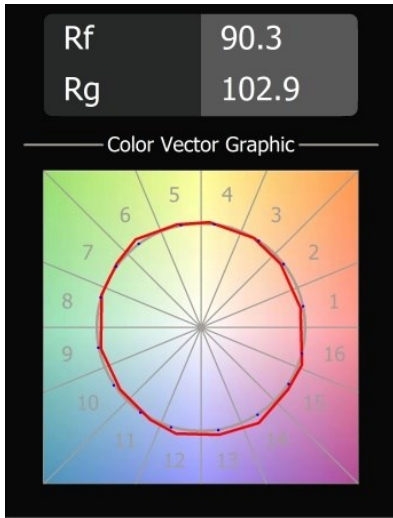

TM30 & CRI diagram