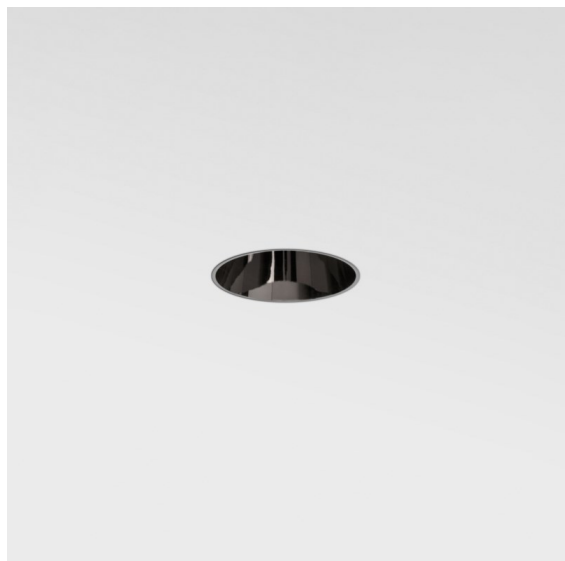

Date
Customer
Project
Type

Tetrix Straight Recessed 62 1x IP55 LED 1800-3000K WD Medium DE Black Chrome

Specifications

Material	13740180
Tipo de fuente de luz	LED
Tipo de LED	BRIDGELUX WARMDIM 8W
Tecnología LED	COB LED
CRI	Min. 95
Temperatura del color	1800-3000K (Warm Dim)
Vida Útil	L90B10 @50.000 horas
Lámpara Incluida	Sí
Número de fuentes de luz	1
Código de flujo CIE	99 100 100 100 84
Binning (SDCM)	3
Dirección de la luz	Directo
Óptica	Colimador
Ángulo de Apertura medido (°)	31,0
Voltaje de entrada	Driver de corriente constante requerido
Clasificación eléctrica	III
Clasificación del IP	55
Clasificación de hilo incandescente (°C)	850
Interio/Exterior	Interior
Aplicación	Techo, Pared
Montaje	Empotrado
Tamaño de corte (mm)	ø68 for Frame Recessed; ø89 for Frame Recessed TrimLess
Profundidad de montaje (mm)	110,0
Ajustabilidad	Not Applicable
Distancia al objeto iluminado (m)	0,1
Color principal & Acabado principal	Negro, Cromo
Peso bruto (g)	146,0
Corriente de accionamiento (mA)	250
Min. forward voltage (Vf)	29,5
Max. forward voltage (Vf)	35,8
Connected load (W)	8,3
Flujo luminoso por lámpara (lm)	561

Jugamos con piezas, uniéndolas de formas complejas. Tetrix le invita a integrar su toque personal con diversas opciones de diseño y accesorios. Es versátil, se adapta a cualquier ubicación y la instalación es facilísima.

Eficacia (lm/W)	68
Índice de deslumbramiento	17
Remark	<ul style="list-style-type: none">• Tetrix Recessed Ring o Tube Surface no incluido• Este no es un producto completo. Se necesita un Tetrix Recessed Ring o Tube Surface.• Este no es un producto completo. Se necesita un Tetrix Recessed Ring o Tube Surface.