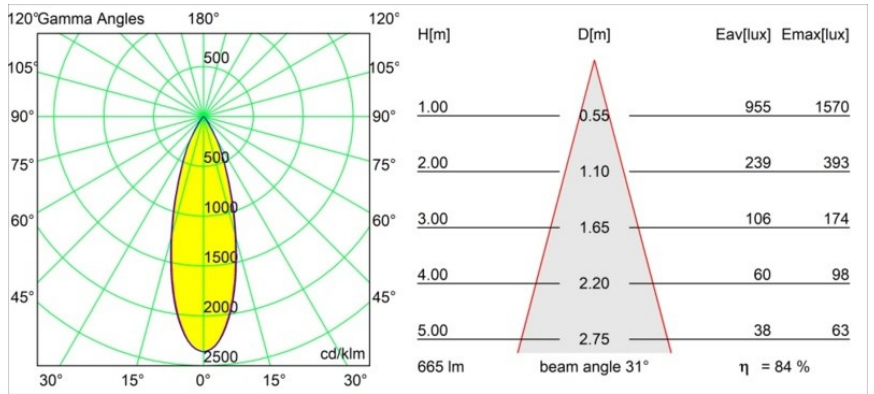

Light distribution & beam diagram