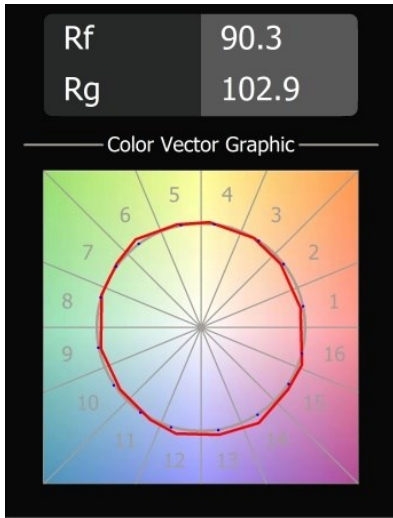

TM30 & CRI Diagramm