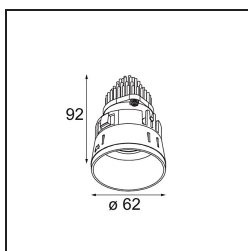

Datum
Kunde
Projekt
Art

Tetrix Straight Recessed 62 1x IP55 LED 1800-3000K WD Medium DE Black Chrome

Mit Komponenten spielen, sie auf alle möglichen Arten zusammenfügen. Die Tetrix lädt Sie ein, ihr mit Designoptionen und Zubehör Ihre persönliche Note zu verleihen. Sie ist vielseitig einsetzbar, passt überall hin – und ihre Installation ist ein Kinderspiel.

Spezifikationen

Material	13740180
Typ der Lichtquelle	LED
LED Typ	BRIDGELUX WARMDIM 8W
LED-Technologie	COB-LED
CRI	Min. 95
Farbtemperatur	1800-3000K (Warm Dim)
Lebensdauer	L90B10 bei 50.000 Stunden
Leuchtmittel enthalten	Ja
Anzahl Lichtquellen	1
CIE-Fluxcode	99 100 100 100 84
Binning (SDCM)	3
Lichtrichtung	Abwärts
Optik	Kollimator
Gemessene Abstrahlwinkel (°)	31,0
Eingangsspannung	Konstantstrom-Treiber erforderlich
Schutzklasse	III
Schutzart	55
Glühdrahtprüfung (°C)	850
Innen/Außen	Innen
Anwendung	Decke, Wand
Montage	Einbau
Ausschnittgröße (mm)	ø68 for Frame Recessed; ø89 for Frame Recessed TrimLess
Einbautiefe (mm)	110,0
Verstellbarkeit	Not Applicable
Abstand zum beleuchteten Objekt (m)	0,1
Primärfarbe & Primäres Finish	Schwarz, Chrom
Bruttogewicht (g)	146,0
Antriebsstrom (mA)	250
Min. forward voltage (Vf)	29,5
Max. forward voltage (Vf)	35,8
Connected load (W)	8,3
Lichtstrom pro Lampe (lm)	561
Effizienz (lm/W)	68
UGR	17

Spezifikationen

Bemerkung	<ul style="list-style-type: none">• Tetrix Recessed Ring oder Tube Surface nicht enthalten• Dies ist kein vollständiges Produkt. Es wird ein Tetrix Recessed Ring oder Tube Surface benötigt.• Dies ist kein vollständiges Produkt. Es wird ein Tetrix Recessed Ring oder Tube Surface benötigt.
-----------	--