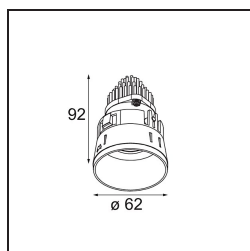

Datum
Kunde
Projekt
Art

*Tetrix Straight Recessed 62 1x IP55 LED 1800-3000K WD Medium DE Black Chrome*

Mit Komponenten spielen, sie auf alle möglichen Arten zusammenfügen. Die Tetrix lädt Sie ein, ihr mit Designoptionen und Zubehör Ihre persönliche Note zu verleihen. Sie ist vielseitig einsetzbar, passt überall hin – und ihre Installation ist ein Kinderspiel.

### Spezifikationen

Material	13740180
Typ der Lichtquelle	LED
LED Typ	BRIDGELUX WARMDIM 8W
LED-Technologie	COB-LED
CRI	Min. 95
Farbtemperatur	1800-3000K (Warm Dim)
Lebensdauer	L90B10 bei 50.000 Stunden
Leuchtmittel enthalten	Ja
Anzahl Lichtquellen	1
CIE-Fluxcode	99 100 100 100 84
Binning (SDCM)	3
Lichtrichtung	Abwärts
Optik	Kollimator
Gemessene Abstrahlwinkel (°)	31,0
Eingangsspannung	Konstantstrom-Treiber erforderlich
Schutzklasse	III
Schutzart	55
Glühdrahtprüfung (°C)	850
Innen/Außen	Innen
Anwendung	Decke, Wand
Montage	Einbau
Ausschnittgröße (mm)	ø68 for Frame Recessed; ø89 for Frame Recessed TrimLess
Einbautiefe (mm)	110,0
Verstellbarkeit	Not Applicable
Abstand zum beleuchteten Objekt (m)	0,1
Primärfarbe & Primäres Finish	Schwarz, Chrom
Bruttogewicht (g)	146,0
Antriebsstrom (mA)	250
Min. forward voltage (Vf)	29,5
Max. forward voltage (Vf)	35,8
Connected load (W)	8,3
Lichtstrom pro Lampe (lm)	561
Effizienz (lm/W)	68
UGR	17

---

Bemerkung	<ul style="list-style-type: none"><li>• Tetrix Recessed Ring oder Tube Surface nicht enthalten</li><li>• Dies ist kein vollständiges Produkt. Es wird ein Tetrix Recessed Ring oder Tube Surface benötigt.</li><li>• Dies ist kein vollständiges Produkt. Es wird ein Tetrix Recessed Ring oder Tube Surface benötigt.</li></ul>
-----------	--