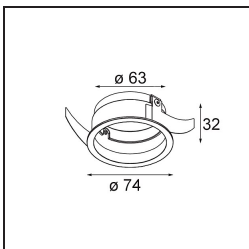

Spezifikationen

Bemerkung	<ul style="list-style-type: none">• Tetrix Recessed Ring oder Tube Surface nicht enthalten• Dies ist kein vollständiges Produkt. Es wird ein Tetrix Recessed Ring oder Tube Surface benötigt.• Dies ist kein vollständiges Produkt. Es wird ein Tetrix Recessed Ring oder Tube Surface benötigt.
-----------	--

TM30 & CRI Diagramm

Lichtverteilung und Lichtverteilungskurve

Diagramm

Optisches Zubehör

13515132 Honeycomb 33 Black Structure

13515038 Snoot 32 White Matt
13515032 Snoot 32 Black Structure

13515232 Light Cone 44 Black Structure
13515238 Light Cone 44 White Matt

Montagezubehör

13510083 Ring Recessed 62 1x IP55 Black Matt
13510038 Ring Recessed 62 1x IP55 White Matt

13515430 Ring Recessed Trimless 62 1x

■ **13515530** Concrete Kit 62 150x150 1x

■ **13515630** Concrete Ring 62 Standard Installation Housing