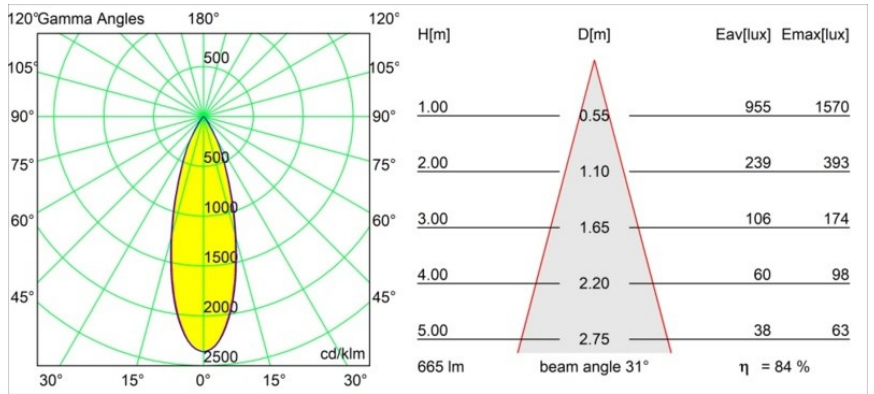

Lichtverteilung und Lichtverteilungskurve