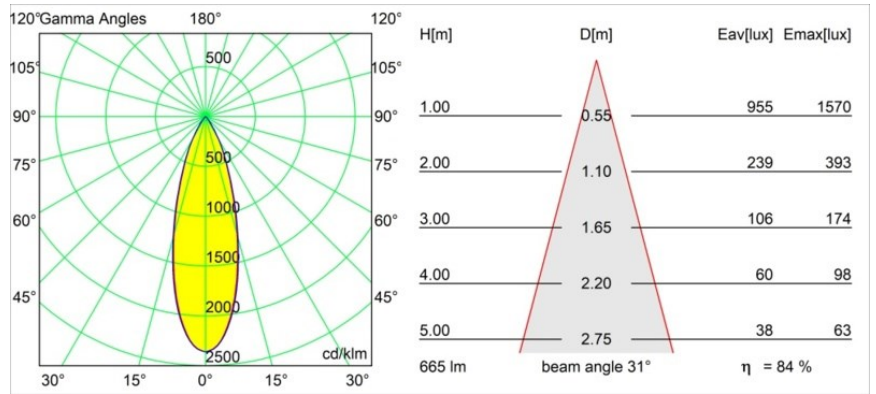

### Spezifikationen

Material	13740180
Typ der Lichtquelle	LED
LED Typ	BRIDGELUX WARMDIM 8W
LED-Technologie	COB-LED
CRI	Min. 95
Farbtemperatur	1800-3000K (Warm Dim)
Lebensdauer	L90B10 bei 50.000 Stunden
Leuchtmittel enthalten	Ja
Anzahl Lichtquellen	1
CIE-Fluxcode	99 100 100 100 84
Binning (SDCM)	3
Lichtrichtung	Abwärts
Optik	Kollimator
Gemessene Abstrahlwinkel (°)	31,0
Eingangsspannung	Konstantstrom-Treiber erforderlich
Schutzklasse	III
Schutzart	55
Glühdrahtprüfung (°C)	850
Innen/Außen	Innen
Anwendung	Decke, Wand
Montage	Einbau
Ausschnittgröße (mm)	ø68 for Frame Recessed; ø89 for Frame Recessed TrimLess
Einbautiefe (mm)	110,0
Verstellbarkeit	Not Applicable
Abstand zum beleuchteten Objekt (m)	0,1
Primärfarbe & Primäres Finish	Schwarz, Chrom
Bruttogewicht (g)	146,0
Antriebsstrom (mA)	250
Min. forward voltage (Vf)	29,5
Max. forward voltage (Vf)	35,8
Connected load (W)	8,3
Lichtstrom pro Lampe (lm)	561
Effizienz (lm/W)	68
UGR	17

---

Bemerkung	<ul style="list-style-type: none"><li>• Tetrix Recessed Ring oder Tube Surface nicht enthalten</li><li>• Dies ist kein vollständiges Produkt. Es wird ein Tetrix Recessed Ring oder Tube Surface benötigt.</li><li>• Dies ist kein vollständiges Produkt. Es wird ein Tetrix Recessed Ring oder Tube Surface benötigt.</li></ul>
-----------	--

---

**TM30 & CRI Diagramm**

**Lichtverteilung und Lichtverteilungskurve**

Diagramm

**Optisches Zubehör**

**13515132** Honeycomb 33 Black Structure

**13515038** Snoot 32 White Matt  
**13515032** Snoot 32 Black Structure