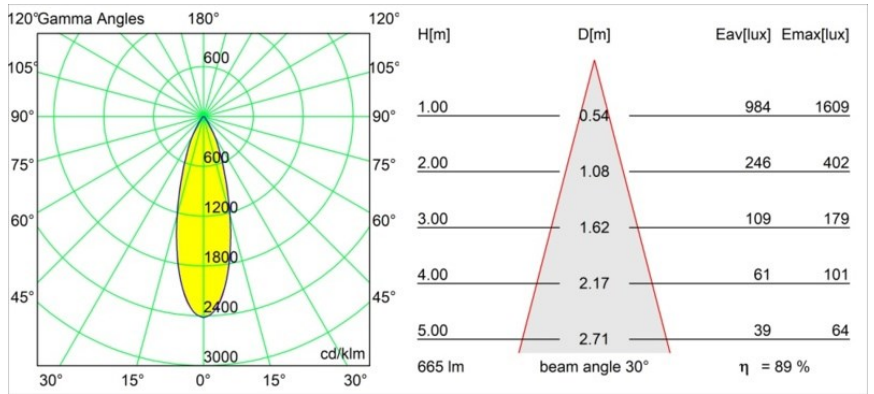

Lichtspreiding & Stralingsdiagram