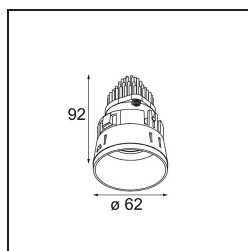

Specificaties

Materiaal	13740138
Type Lichtbron	LED
LED type	BRIDGELUX WARMDIM 8W
LED technologie	Led-COB
CRI	Min. 95
Kleurtemperatuur	1800-3000K (Warm Dim)
Levensduur	L90B10 bij 50.000 Uur
Lamp inbegrepen	Ja
Aantal Lichtbronnen	1
CIE-fluxcode	94 97 99 100 90
Binning (SDCM)	3
Lichtrichting	Omlaag
Optisch	Collimator
Gemeten gradenbundel (°)	30,0
Ingangsspanning	Aandrijving Gelijkstroom Vereist
Elektriciteitsklasse	III
IP-klasse	55
Gloeidraadtest (°C)	850
Binnen/Buiten	Binnen
Toepassing	Plafond, Wand
Montage	Inbouw
Inbouwopening (mm)	ø68 for Frame Recessed; ø89 for Frame Recessed TrimLess
Montagediepte (mm)	110,0
Verstelbaarheid	Not Applicable
Afstand tot Verlicht Voorwerp (m)	0,1
Primaire Kleur & Primaire Afwerking	Wit, Mat
Brutogewicht (g)	146,0
Stroom driver (mA)	250
Min. forward voltage (Vf)	29,5
Max. forward voltage (Vf)	35,8
Connected load (W)	8,3
Lumenoutput per lampunit (lm)	597
Efficiëntie (lm/W)	72
UGR	23

Opmerking

- Tetrix Recessed Ring of Tube Surface niet inbegrepen
 - Dit is geen compleet product. Een Tetrix Recessed Ring of Tube Surface is vereist.
 - Dit is geen compleet product. Een Tetrix Recessed Ring of Tube Surface is vereist.
-