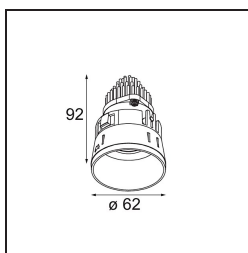

Date
Customer
Project
Type

Tetrix Straight Recessed 62 1x IP55 LED 1800-3000K WD Medium DE White Matt

Giocare con i vari pezzi, incastrarli nei modi più intricati. Tetrix ti invita a lasciare il tuo tocco personale con varie opzioni di design e accessori. È versatile, si adatta a qualsiasi luogo ed è facile da installare.

Specifications

Materiale	13740138
Tipo di Sorgente	LED
Tipologia LED	BRIDGELUX WARMDIM 8W
Tecnologie LED	COB
CRI	Min. 95
Temperatura di colore della luce	1800-3000K (Warm Dim)
Vita utile	L90B10 @50.000 ore
Lampadina inclusa	Sì
Numero di fonte luminosa	1
Codice di flusso CIE	94 97 99 100 90
Binning (SDCM)	3
Direzione della luce	Diretta
Ottiche	Collimatore
Fascio misurato (°)	30,0
Volt in ingresso	Necessario driver a corrente costante
Classificazione elettrica	III
Grado IP	55
Test filo a caldo (°C)	850
Interno/Esterno	Interno
Applicazione	Soffitto, Parete
Montaggio	Incassato
Foro d'incasso (mm)	ø68 for Frame Recessed; ø89 for Frame Recessed TrimLess
Profondità di montaggio (mm)	110,0
Orientabilità	Not Applicable
Distanza dall'oggetto illuminato (m)	0,1
Colore primario & Finitura primaria	Bianco, Opaca
Peso lordo (g)	146,0
Corrente di azionamento (mA)	250
Min. forward voltage (Vf)	29,5
Max. forward voltage (Vf)	35,8
Connected load (W)	8,3
Flusso luminoso per lampade (lm)	597
Efficienza (lm/W)	72

Livello abbagliamento	23
Remark	<ul style="list-style-type: none">• Tetrix Recessed Ring o Tube Surface non incluso• Questo non è un prodotto completo. È necessario un Tetrix Recessed Ring o Tube Surface.• Questo non è un prodotto completo. È necessario un Tetrix Recessed Ring o Tube Surface.