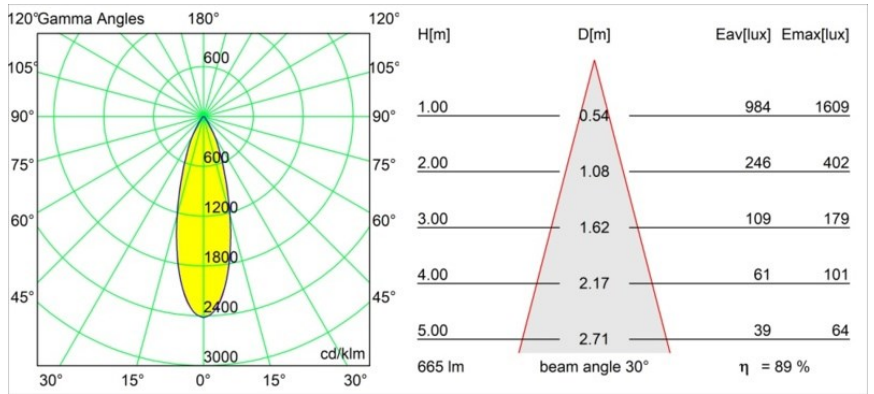

Light distribution & beam diagram